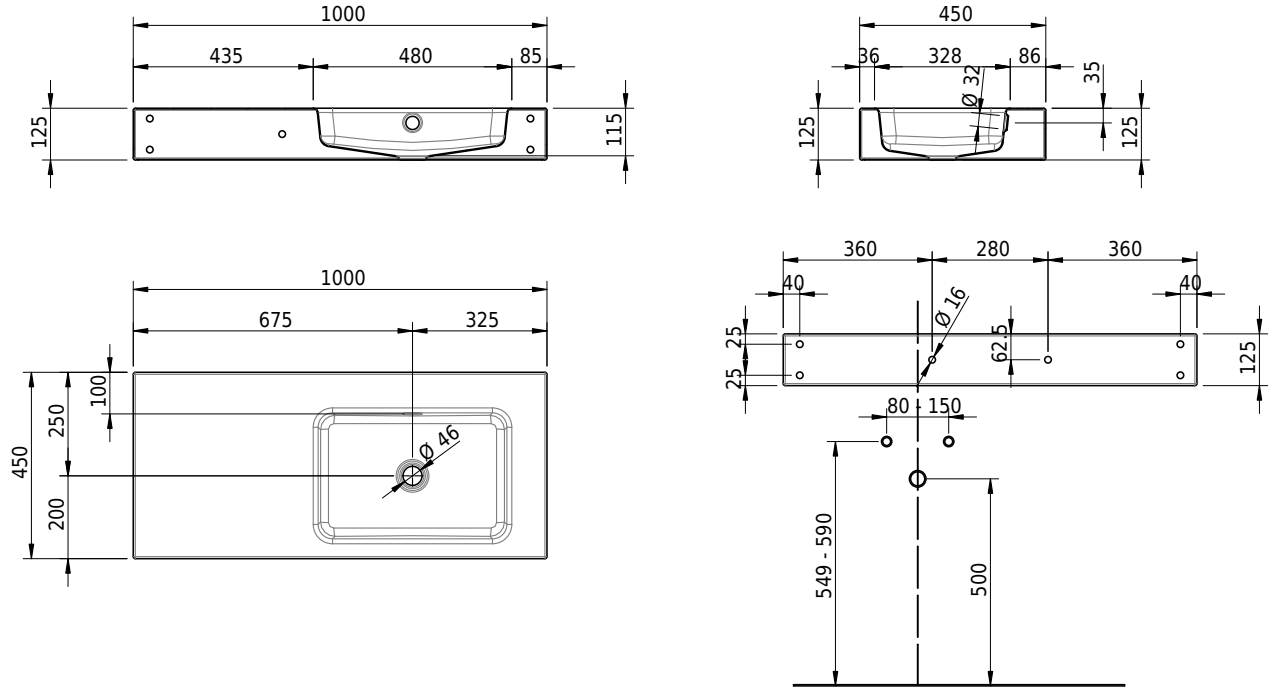

Massskizze

Schmidlin MERO Wandbecken

100 x 45 x 12.5 cm

mit Überlauf, inkl. Befestigungzubehör, inkl. Überlaufgarnitur verchromt

Artikel-Nr.: 2035-0001 SGVSB-Nr.: 217536.242

Optionen

- Farbklasse IV +: I,III,VI,V [FA0_ _ _]
- Ohne Überlaufloch [UL0]
- GLASUR PLUS [OV01]
- Löcher für 3-Loch Armatur [WT_ALS01]
- Lochbohrung für Schmidlin Seifenspender [SSP02]
- Runde Lochbohrung nach Mass [WT_ALS02]
- Schmidlin Kosmetiktuchspender [KTS_ _]
- Spezialanfertigung
- Lochbohrung für Steckdose [STP_ _]