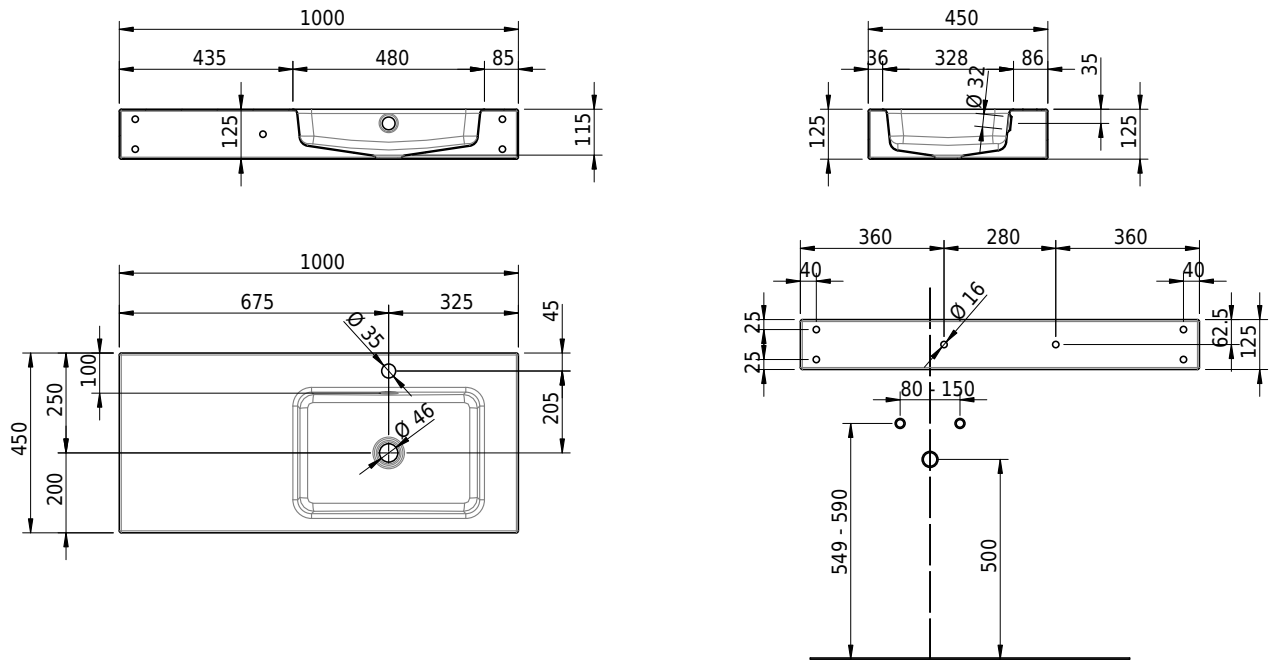

# Schmidlin MERO Wandbecken

100 x 45 x 12.5 cm

mit Überlauf, inkl. Befestigungzubehör, inkl. Überlaufgarnitur verchromt<br/>

Artikel-Nr.: 2035-0002    SGVSB-Nr.: 217536.100.241