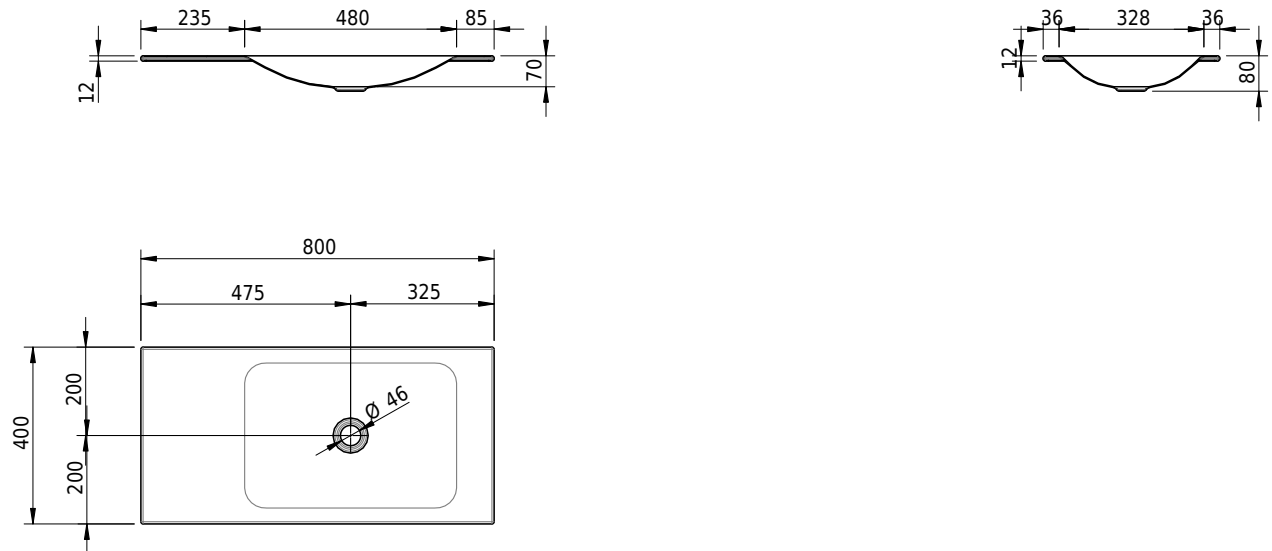

Massskizze

Schmidlin LOTUS Einlegebecken

80 x 40 x 1 cm

ohne Überlauf, inkl. Befestigungzubehör

Artikel-Nr.: 2037-0001 SGVSB-Nr.: 217360.242

Optionen

- Farbklasse IV +: I,III,VI,V [FA0_ _ _]
- GLASUR PLUS [OV01]
- Lochbohrung für Schmidlin Seifenspender [SSP02]
- Spezialanfertigung