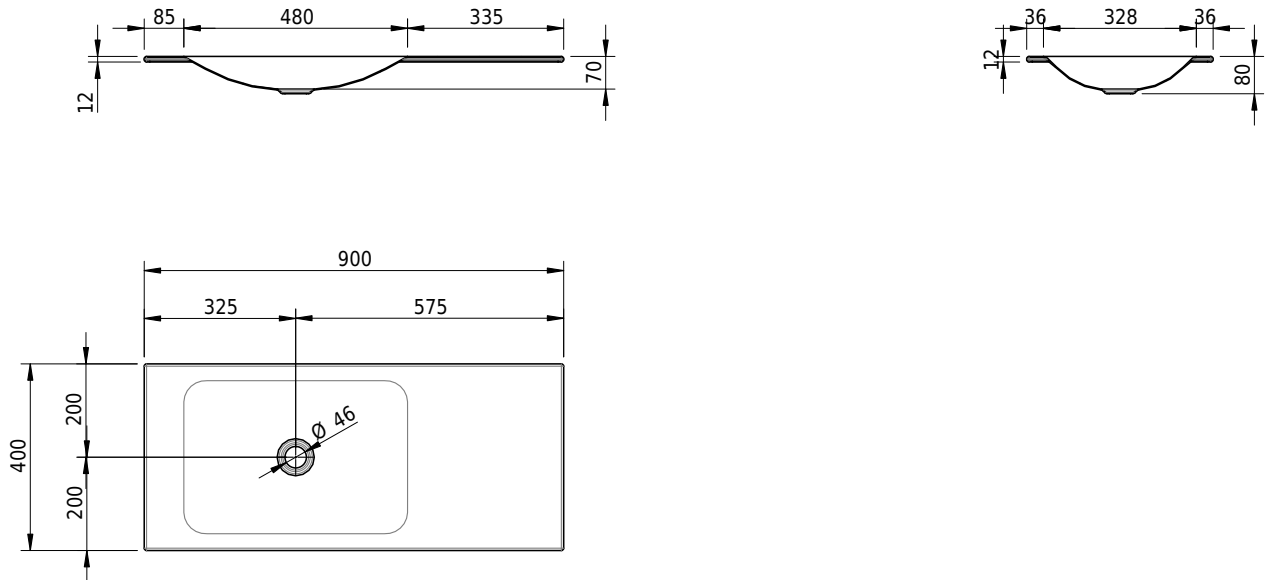

## Massskizze

**Schmidlin LOTUS Einlegebecken**

90 x 40 x 1 cm

ohne Überlauf, inkl. Befestigungzubehör

Artikel-Nr.: 2038-0001    SGVSB-Nr.: 217361.242

**Optionen**

- Farbklasse IV +: I,III,VI,V [FA0\_ \_ \_]
- GLASUR PLUS [OV01]
- Lochbohrung für Schmidlin Seifenspender [SSP02]
- Spezialanfertigung