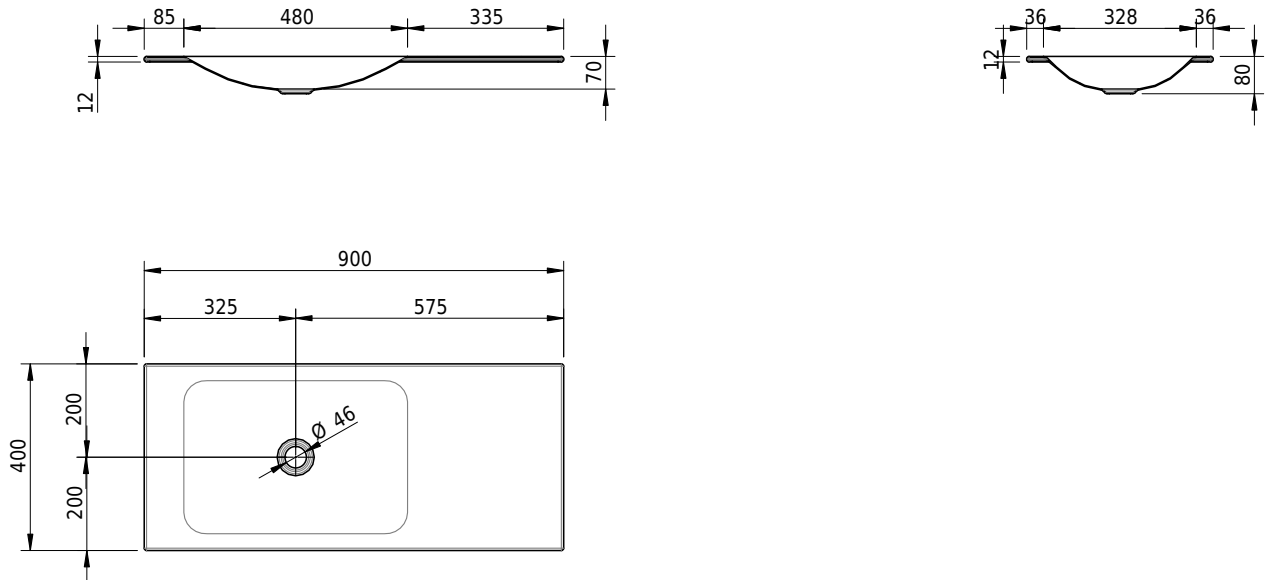

Massskizze

Schmidlin LOTUS Einlegebecken

90 x 40 x 1 cm

ohne Überlauf, inkl. Befestigungzubehör

Artikel-Nr.: 2038-0001 SGVSB-Nr.: 217361.242

Optionen

- Farbklasse IV +: I,III,VI,V [FA0_ _ _]
- GLASUR PLUS [OV01]
- Lochbohrung für Schmidlin Seifenspender [SSP02]
- Spezialanfertigung