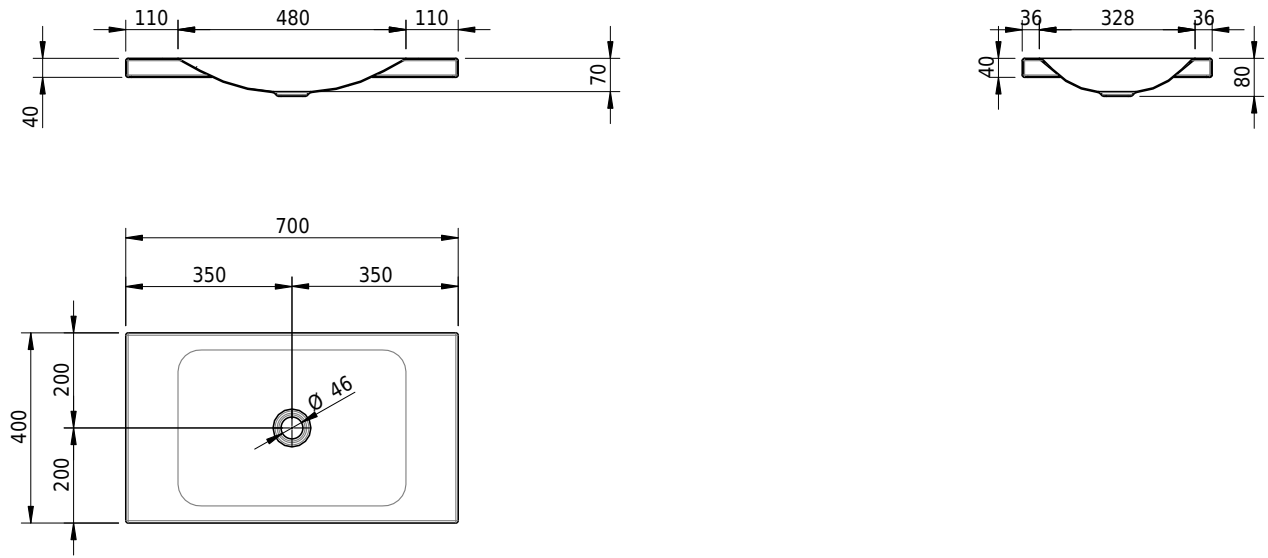

## Massskizze

**Schmidlin LOTUS Aufsatzbecken**

70 x 40 x 4 cm

ohne Überlauf, inkl. Befestigungzubehör

Artikel-Nr.: 2039-0001    SGVSB-Nr.: 217378.242

**Optionen**

- Farbklasse IV +: I,III,VI,V [FA0\_ \_ \_]
- GLASUR PLUS [OV01]
- Lochbohrung für Schmidlin Seifenspender [SSP02]
- Spezialanfertigung