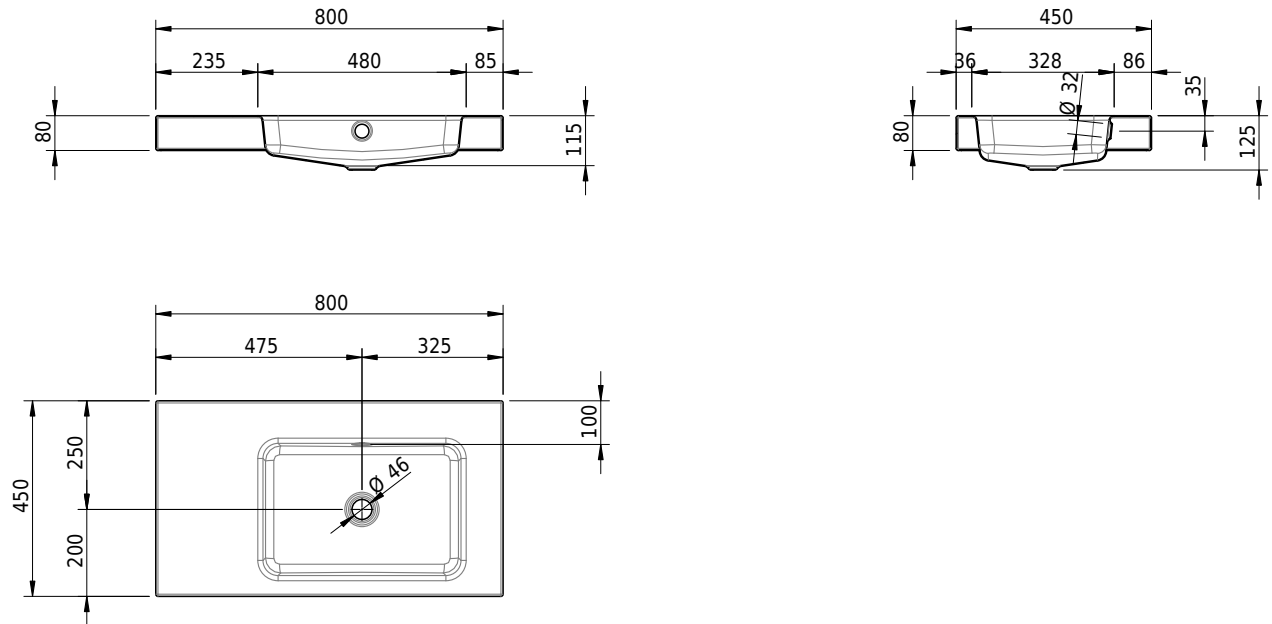

Massskizze

Schmidlin MERO Aufsatzbecken

80 x 45 x 8 cm

mit Überlauf, inkl. Befestigungszubehör, inkl. Überlaufgarnitur verchromt

Artikel-Nr.: 2041-0001 SGVSB-Nr.: 217489.242

Optionen

- Farbklasse IV +: I,III,VI,V [FA0_ _ _]
- Ohne Überlaufloch [UL0]
- GLASUR PLUS [OV01]
- Löcher für 3-Loch Armatur [WT_ALS01]
- Lochbohrung für Schmidlin Seifenspender [SSP02]
- Runde Lochbohrung nach Mass [WT_ALS02]
- Spezialanfertigung