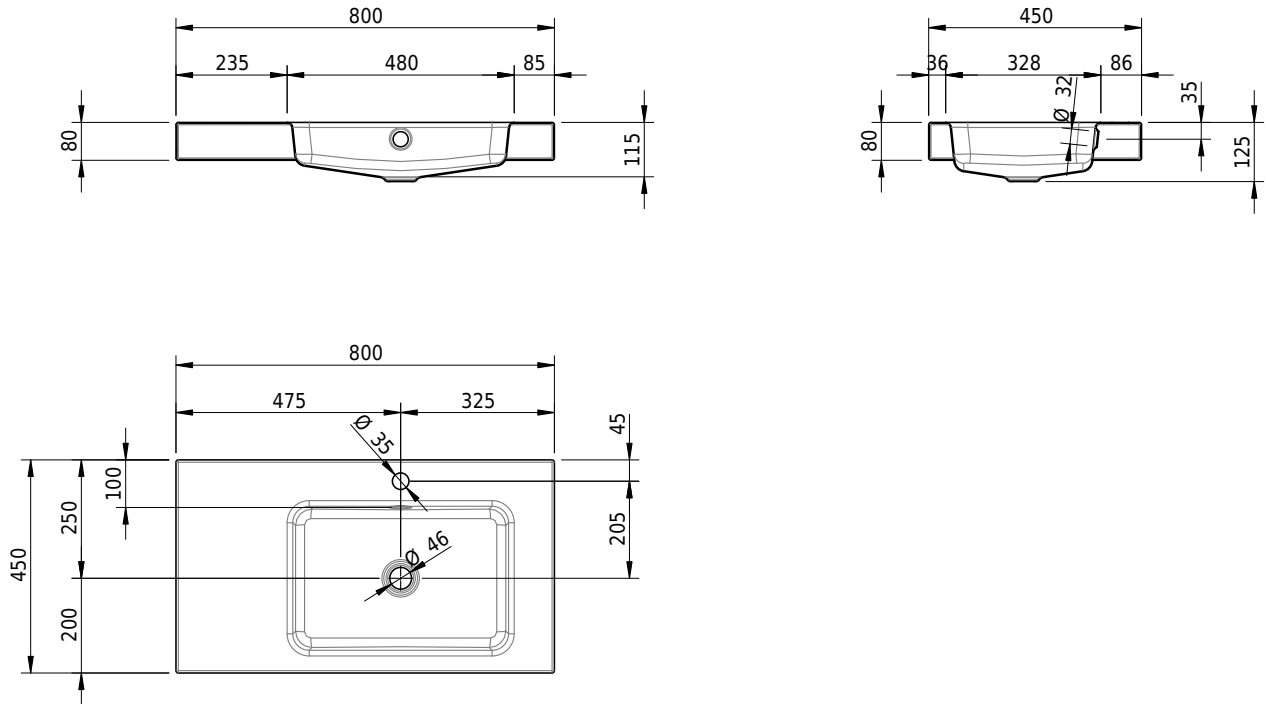

Massskizze

Schmidlin MERO Aufsatzbecken

80 x 45 x 8 cm

mit Überlauf, inkl. Befestigungszubehör, inkl. Überlaufgarnitur verchromt

Artikel-Nr.: 2041-0002 SGVSB-Nr.: 217489.241

Optionen

- Farbklasse IV +: I,III,VI,V [FA0_ _ _]
- Ohne Überlaufloch [UL0]
- GLASUR PLUS [OV01]
- Löcher für 3-Loch Armatur [WT_ALS01]
- Lochbohrung für Schmidlin Seifenspender [SSP02]
- Runde Lochbohrung nach Mass [WT_ALS02]
- Spezialanfertigung