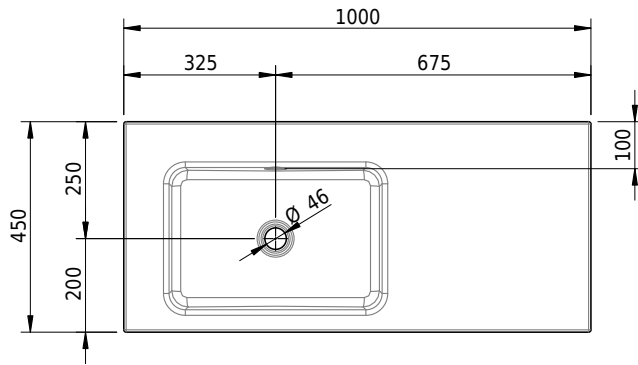

Massskizze

Schmidlin MERO Einlegebecken

100 x 45 x 1 cm

mit Überlauf, inkl. Befestigungszubehör, inkl. Überlaufgarnitur verchromt

Artikel-Nr.: 2042-0001 SGVSB-Nr.: 217472.242

Optionen

- Farbklasse IV +: I,III,VI,V [FA0_ _ _]
- Ohne Überlaufloch [UL0]
- GLASUR PLUS [OV01]
- Löcher für 3-Loch Armatur [WT_ALS01]
- Lochbohrung für Schmidlin Seifenspender [SSP02]
- Runde Lochbohrung nach Mass [WT_ALS02]
- Spezialanfertigung