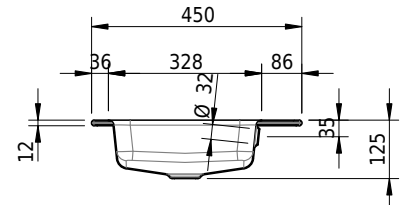

Massskizze

Schmidlin MERO Einlegebecken

100 x 45 x 1 cm

mit Überlauf, inkl. Befestigungszubehör, inkl. Überlaufgarnitur verchromt

Artikel-Nr.: 2042-0001 SGVSB-Nr.: 217472.242

Optionen

- Farbklasse IV +: I,III,VI,V [FA0_ _ _]
- Ohne Überlaufloch [UL0]
- GLASUR PLUS [OV01]
- Löcher für 3-Loch Armatur [WT_ALS01]
- Lochbohrung für Schmidlin Seifenspender [SSP02]
- Runde Lochbohrung nach Mass [WT_ALS02]
- Spezialanfertigung