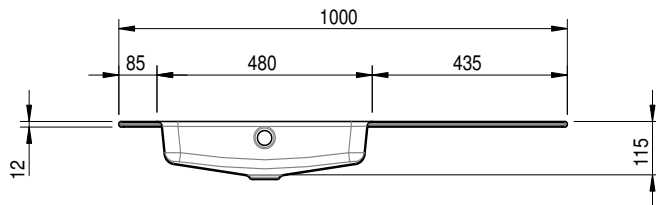

Massskizze

Schmidlin MERO Einlegebecken 100x45x1 cm, Becken links

mit Überlauf, inkl. Befestigungzubehör, inkl. Überlaufgarnitur verchromt

**Artikel-Nr.:** 2042-0001**SGVSB-Nr.:** 217472.242

Optionen

- Farbklasse: I,II,III,IV,V [FA0_ _ _]
- Ohne Überlaufloch [UL0]
- GLASUR PLUS [OV01]
- Löcher für 3-Loch Armatur
- Lochbohrung für Schmidlin Seifenspender [SSP02]
- Runde Lochbohrung nach Mass [WT_ALS02]
- Spezialanfertigung