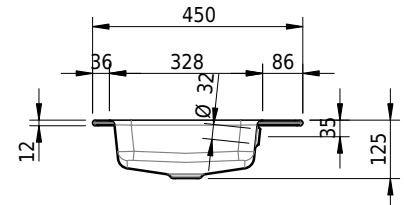

Massskizze

Schmidlin MERO Einlegebecken

100 x 45 x 1 cm

mit Überlauf, inkl. Befestigungszubehör, inkl. Überlaufgarnitur verchromt

Artikel-Nr.: 2042-0001 SGVSB-Nr.: 217472.242

Optionen

- Farbklasse IV +: I,III,VI,V [FA0_ _ _]
- Ohne Überlaufloch [UL0]
- GLASUR PLUS [OV01]
- Löcher für 3-Loch Armatur [WT_ALS01]
- Lochbohrung für Schmidlin Seifenspender [SSP02]
- Runde Lochbohrung nach Mass [WT_ALS02]
- Spezialanfertigung