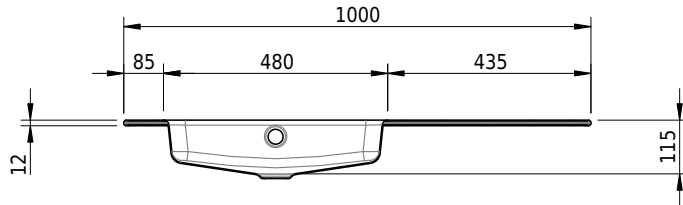

Massskizze

Schmidlin MERO Einlegebecken

100 x 45 x 1 cm

mit Überlauf, inkl. Befestigungszubehör, inkl. Überlaufgarnitur verchromt

Artikel-Nr.: 2042-0001 SGVSB-Nr.: 217472.242

Optionen

- Farbklasse IV +: I,III,VI,V [FA0_ _ _]
- Ohne Überlaufloch [UL0]
- GLASUR PLUS [OV01]
- Löcher für 3-Loch Armatur [WT_ALS01]
- Lochbohrung für Schmidlin Seifenspender [SSP02]
- Runde Lochbohrung nach Mass [WT_ALS02]
- Spezialanfertigung