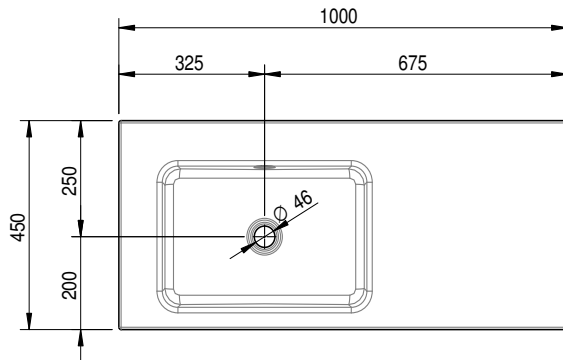

Massskizze

Schmidlin MERO Einlegebecken 100x45x1 cm, Becken links

mit Überlauf, inkl. Befestigungzubehör, inkl. Überlaufgarnitur verchromt

**Artikel-Nr.:** 2042-0001**SGVSB-Nr.:** 217472.242

Optionen

- Farbklasse: I,II,III,IV,V [FA0_ _ _]
- Ohne Überlaufloch [UL0]
- GLASUR PLUS [OV01]
- Löcher für 3-Loch Armatur
- Lochbohrung für Schmidlin Seifenspender [SSP02]
- Runde Lochbohrung nach Mass [WT_ALS02]
- Spezialanfertigung