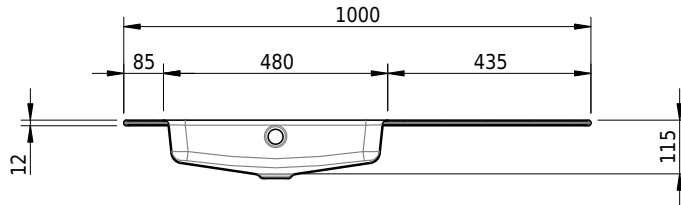

Massskizze

Schmidlin MERO Einlegebecken

100 x 45 x 1 cm

mit Überlauf, inkl. Befestigungszubehör, inkl. Überlaufgarnitur verchromt

Artikel-Nr.: 2042-0001 SGVSB-Nr.: 217472.242

Optionen

- Farbklasse IV +: I,III,VI,V [FA0_ _ _]
- Ohne Überlaufloch [UL0]
- GLASUR PLUS [OV01]
- Löcher für 3-Loch Armatur [WT_ALS01]
- Lochbohrung für Schmidlin Seifenspender [SSP02]
- Runde Lochbohrung nach Mass [WT_ALS02]
- Spezialanfertigung