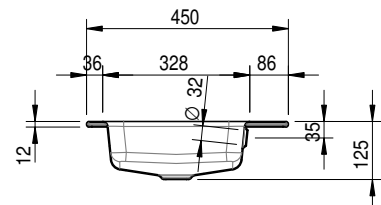

Massskizze

Schmidlin MERO Einlegebecken 100x45x1 cm, Becken links

mit Überlauf, inkl. Befestigungzubehör, inkl. Überlaufgarnitur verchromt

**Artikel-Nr.:** 2042-0001**SGVSB-Nr.:** 217472.242

Optionen

- Farbklasse: I,II,III,IV,V [FA0_ _ _]
- Ohne Überlaufloch [UL0]
- GLASUR PLUS [OV01]
- Löcher für 3-Loch Armatur
- Lochbohrung für Schmidlin Seifenspender [SSP02]
- Runde Lochbohrung nach Mass [WT_ALS02]
- Spezialanfertigung