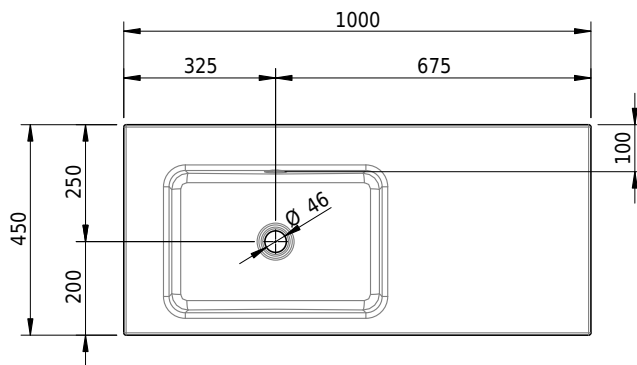

Massskizze

Schmidlin MERO Einlegebecken

100 x 45 x 1 cm

mit Überlauf, inkl. Befestigungszubehör, inkl. Überlaufgarnitur verchromt

Artikel-Nr.: 2042-0001 SGVSB-Nr.: 217472.242

Optionen

- Farbklasse IV +: I,III,VI,V [FA0_ _ _]
- Ohne Überlaufloch [UL0]
- GLASUR PLUS [OV01]
- Löcher für 3-Loch Armatur [WT_ALS01]
- Lochbohrung für Schmidlin Seifenspender [SSP02]
- Runde Lochbohrung nach Mass [WT_ALS02]
- Spezialanfertigung