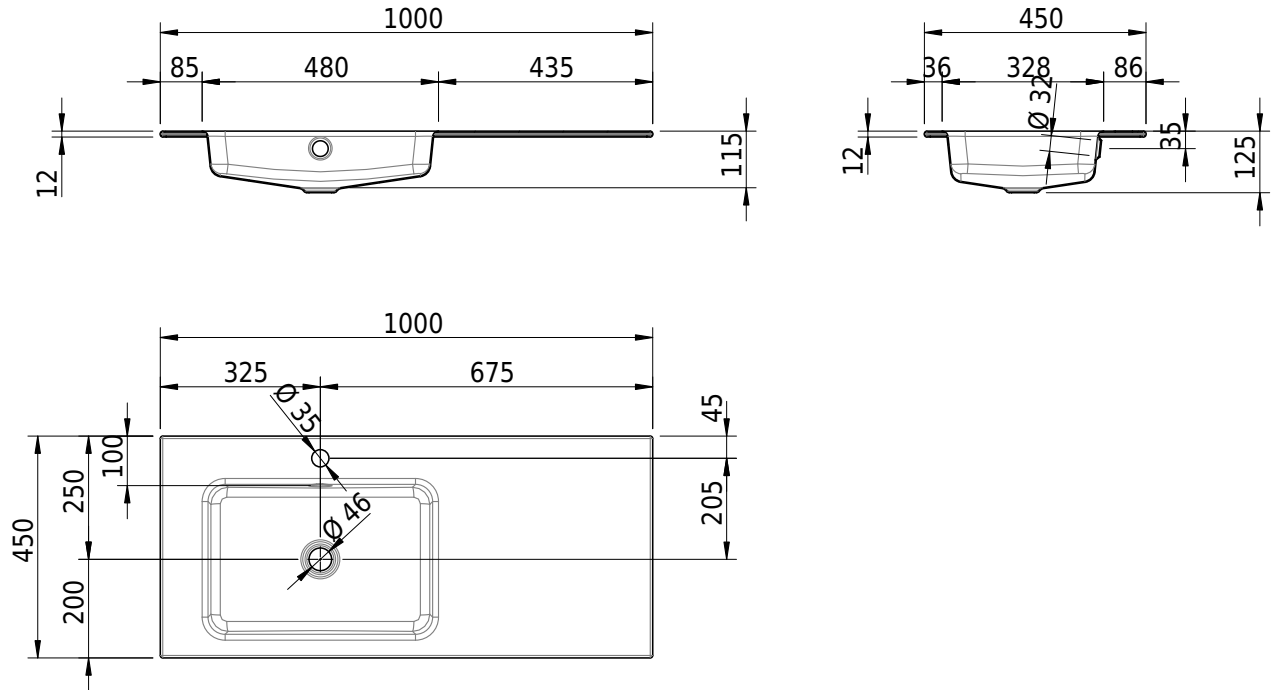

Massskizze

Schmidlin MERO Einlegebecken

100 x 45 x 1 cm

mit Überlauf, inkl. Befestigungszubehör, inkl. Überlaufgarnitur verchromt

Artikel-Nr.: 2042-0002 SGVSB-Nr.: 217472.241

Optionen

- Farbklasse IV +: I,III,VI,V [FA0_ _ _]
- Ohne Überlaufloch [UL0]
- GLASUR PLUS [OV01]
- Löcher für 3-Loch Armatur [WT_ALS01]
- Lochbohrung für Schmidlin Seifenspender [SSP02]
- Runde Lochbohrung nach Mass [WT_ALS02]
- Spezialanfertigung