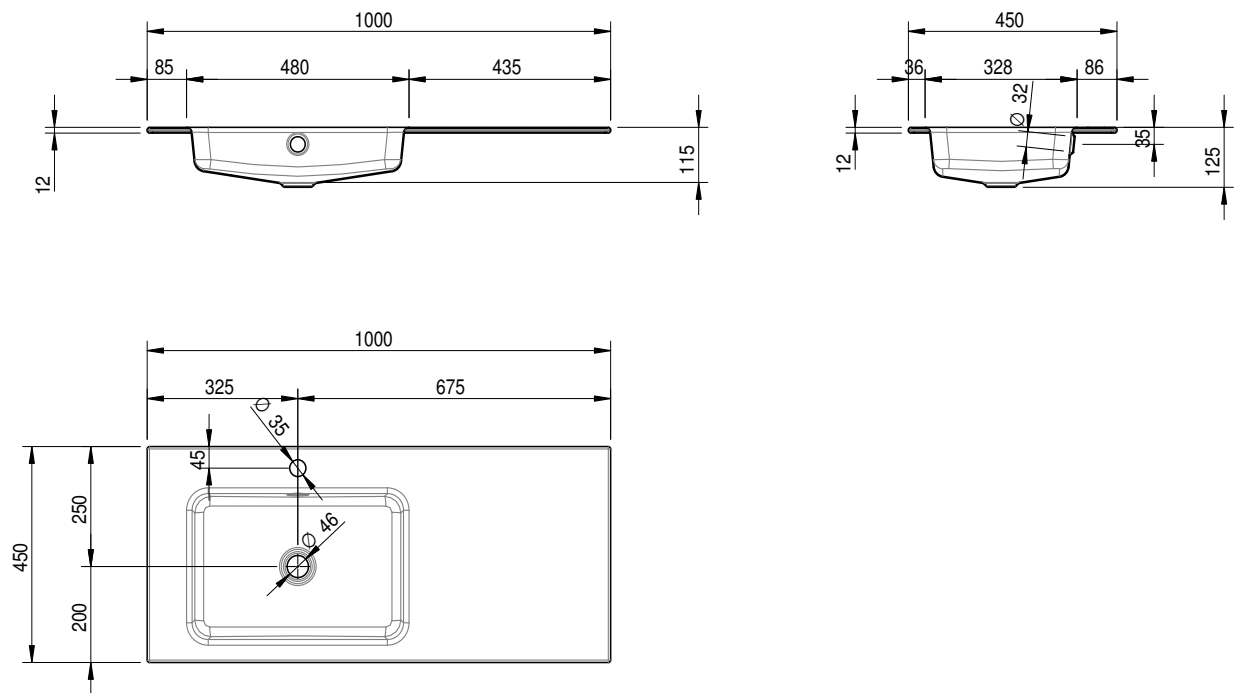

Massskizze

Schmidlin MERO Einlegebecken 100x45x1 cm, Becken links

mit Überlauf, inkl. Befestigungszubehör, inkl. Überlaufgarnitur verchromt

**Artikel-Nr.:** 2042-0002**SGVSB-Nr.:** 217472.241**Optionen**

- Farbklasse: I,II,III,IV,V [FA0_ _]
- Ohne Überlaufloch [UL0]
- GLASUR PLUS [OV01]
- Löcher für 3-Loch Armatur
- Lochbohrung für Schmidlin Seifenspender [SSP02]
- Runde Lochbohrung nach Mass [WT_ALS02]
- Spezialanfertigung