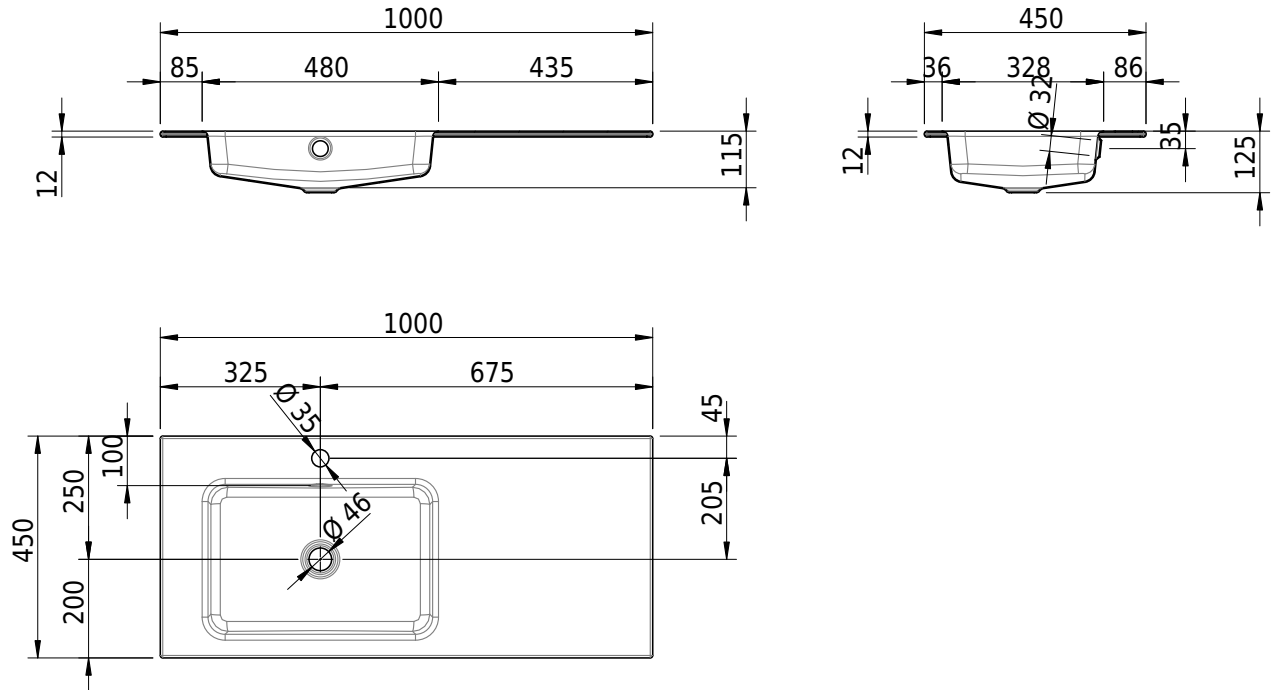

## Massskizze

**Schmidlin MERO Einlegebecken**

100 x 45 x 1 cm

mit Überlauf, inkl. Befestigungszubehör, inkl. Überlaufgarnitur verchromt

Artikel-Nr.: 2042-0002    SGVSB-Nr.: 217472.241

**Optionen**

- Farbklasse IV +: I,III,VI,V [FA0\_ \_ \_]
- Ohne Überlaufloch [UL0]
- GLASUR PLUS [OV01]
- Löcher für 3-Loch Armatur [WT\_ALS01]
- Lochbohrung für Schmidlin Seifenspender [SSP02]
- Runde Lochbohrung nach Mass [WT\_ALS02]
- Spezialanfertigung