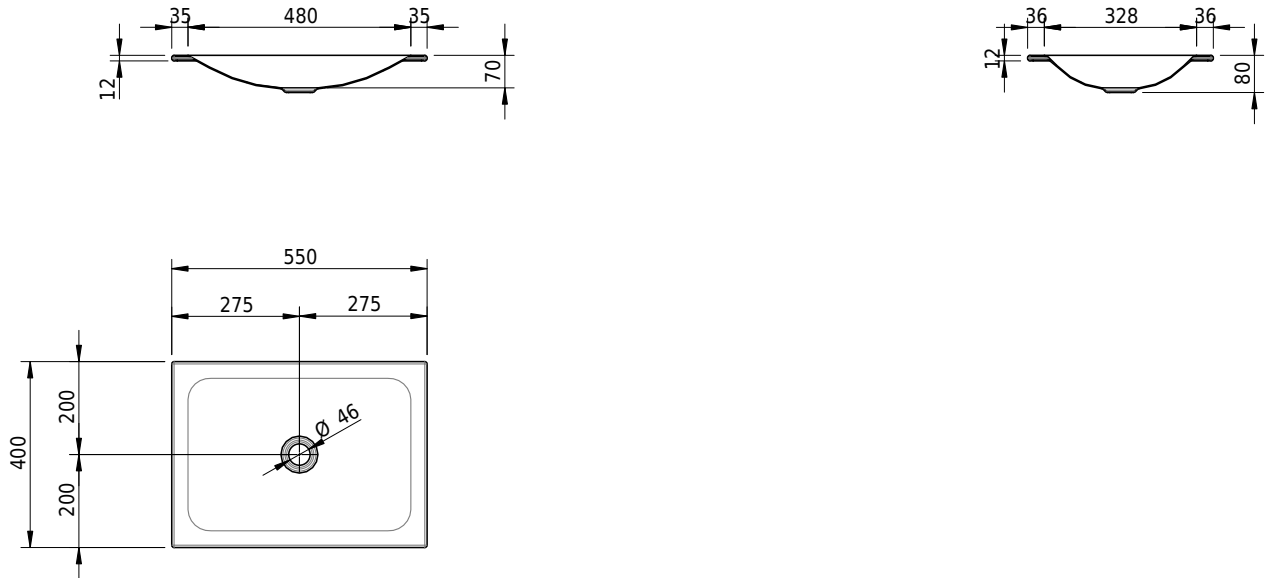

Massskizze

Schmidlin LOTUS Einlegebecken

55 x 40 x 1 cm

ohne Überlauf, inkl. Befestigungszubehör

Artikel-Nr.: 2043-0001 SGVSB-Nr.: 217355.242

Optionen

- Farbklasse IV +: I,III,VI,V [FA0_ _ _]
- GLASUR PLUS [OV01]
- Lochbohrung für Schmidlin Seifenspender [SSP02]
- Spezialanfertigung
- Schmidlin GreenSteel