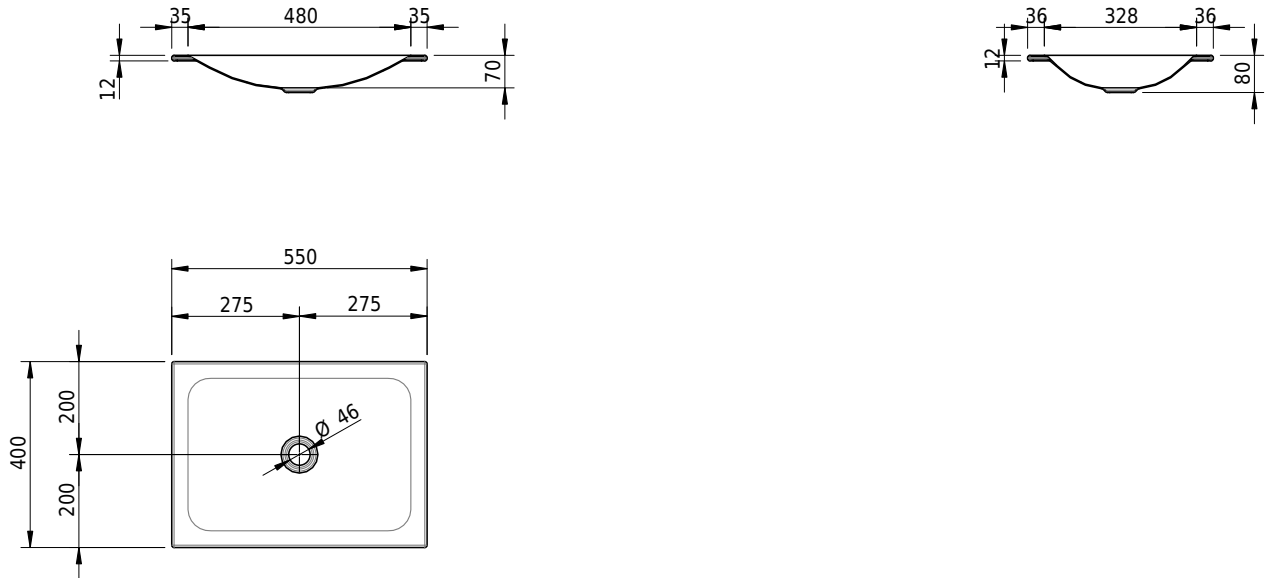

Massskizze

Schmidlin LOTUS Einlegebecken

55 x 40 x 1 cm

ohne Überlauf, inkl. Befestigungzubehör

Artikel-Nr.: 2043-0001 SGVSB-Nr.: 217355.242

Optionen

- Farbklasse IV +: I,III,VI,V [FA0_ _ _]
- GLASUR PLUS [OV01]
- Lochbohrung für Schmidlin Seifenspender [SSP02]
- Spezialanfertigung
- Schmidlin GreenSteel