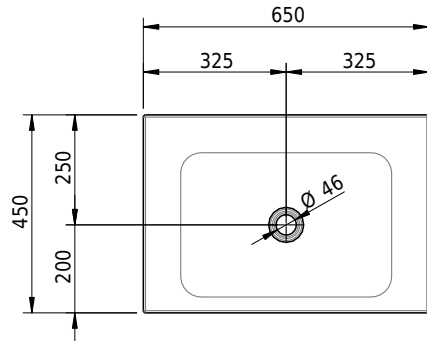

# Schmidlin LOTUS Wandbecken

65 x 45 x 12.5 cm

ohne Überlauf, inkl. Befestigungzubehör

Artikel-Nr.: 2044-0001    SGVSB-Nr.: 217437.242