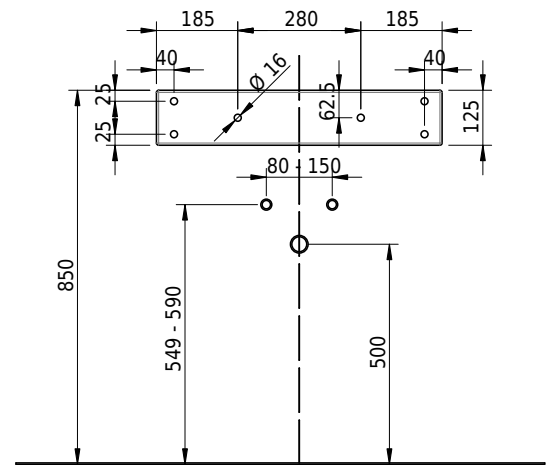

# Schmidlin LOTUS Wandbecken

65 x 45 x 12.5 cm

ohne Überlauf, inkl. Befestigungzubehör

Artikel-Nr.: 2044-0001    SGVSB-Nr.: 217437.242