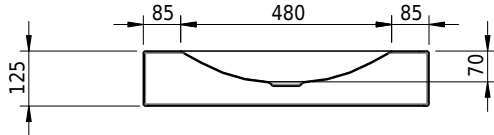

# Schmidlin LOTUS Wandbecken

65 x 45 x 12.5 cm

ohne Überlauf, inkl. Befestigungzubehör

Artikel-Nr.: 2044-0001    SGVSB-Nr.: 217437.242