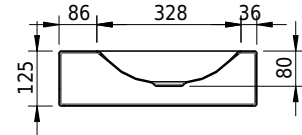

# Schmidlin LOTUS Wandbecken

65 x 45 x 12.5 cm

ohne Überlauf, inkl. Befestigungzubehör

Artikel-Nr.: 2044-0001    SGVSB-Nr.: 217437.242