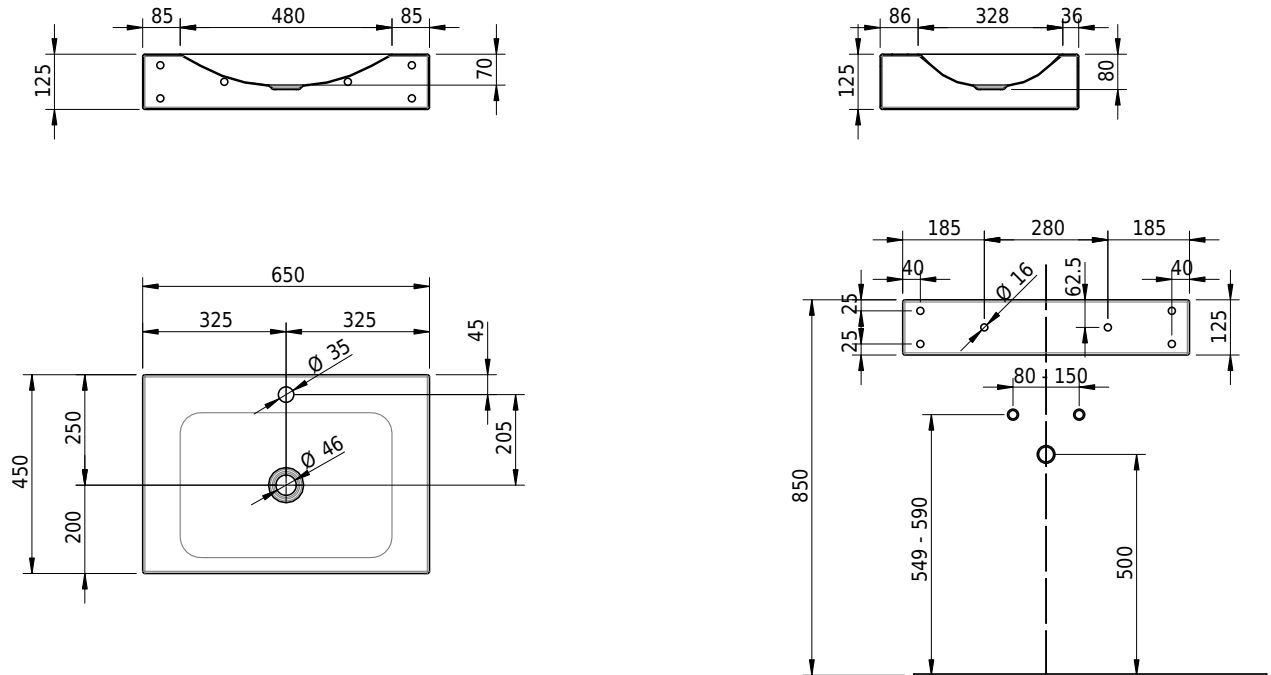

Massskizze

Schmidlin LOTUS Wandbecken

65 x 45 x 12.5 cm

ohne Überlauf, inkl. Befestigungzubehör

Artikel-Nr.: 2044-0002 SGVSB-Nr.: 217437.241

Optionen

- Farbklasse IV +: I,III,VI,V [FA0_ _ _]
- GLASUR PLUS [OV01]
- Löcher für 3-Loch Armatur [WT_ALS01]
- Lochbohrung für Schmidlin Seifenspender [SSP02]
- Runde Lochbohrung nach Mass [WT_ALS02]
- Schmidlin Kosmetiktuchspender [KTS_ _]
- Spezialanfertigung
- Lochbohrung für Steckdose [STP_ _]

Zubehör

- Schmidlin Seifenspender
- Verstärkungsflansch für Armaturenmontage

Ab- und Überlaufgarnituren

- Schaftventil 1¼, inkl. Deckel verchromt, nicht verschliessbar
- Schmidlin Schaftventil 1 1/4", inkl. Deckel alpinweiss matt, emailliert, nicht verschliessbar
- Schmidlin Schaftventil 1 1/4", inkl. Deckel emailliert, nicht verschliessbar
- Schmidlin Schaftventil 1 1/4", inkl. Deckel emailliert, übrige Farben, nicht verschliessbar