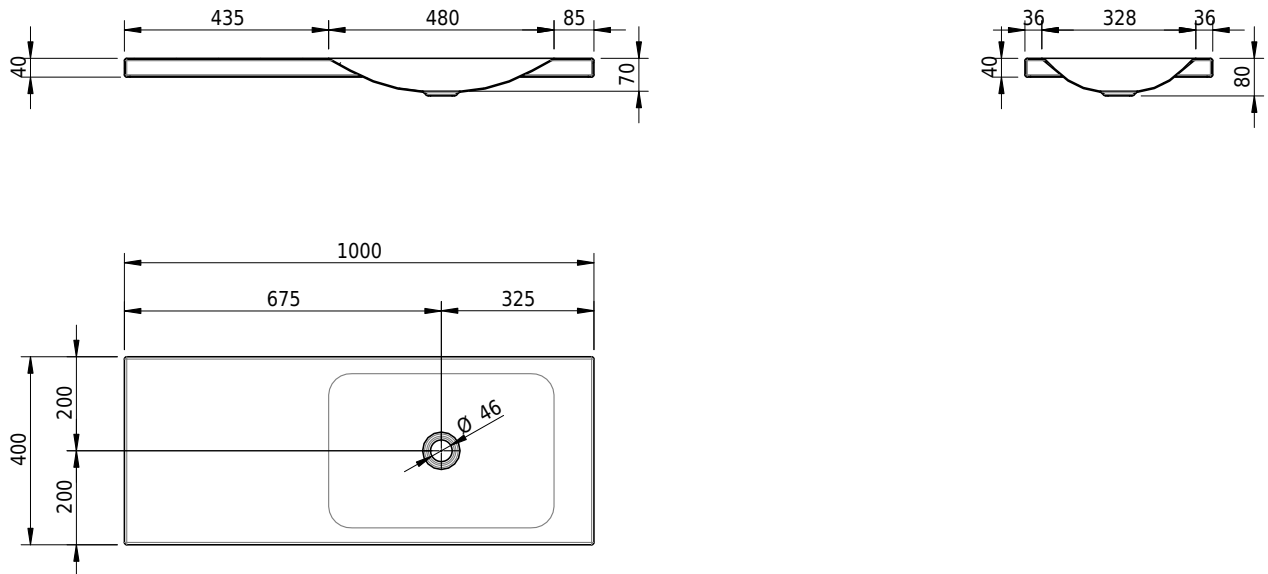

Massskizze

Schmidlin LOTUS Aufsatzbecken

100 x 40 x 4 cm

ohne Überlauf, inkl. Befestigungzubehör

Artikel-Nr.: 2045-0001 SGVSB-Nr.: 217384.242

Optionen

- Farbklasse IV +: I,III,VI,V [FA0_ _ _]
- GLASUR PLUS [OV01]
- Lochbohrung für Schmidlin Seifenspender [SSP02]
- Spezialanfertigung

Zubehör

- Schmidlin Seifenspender
- Verstärkungsflansch für Armaturenmontage

Ab- und Überlaufgarnituren

- Schaftventil 1¼, inkl. Deckel verchromt, nicht verschliessbar
- Schmidlin Schaftventil 1 1/4", inkl. Deckel alpinweiss matt, emailliert, nicht verschliessbar
- Schmidlin Schaftventil 1 1/4", inkl. Deckel emailliert, nicht verschliessbar
- Schmidlin Schaftventil 1 1/4", inkl. Deckel emailliert, übrige Farben, nicht verschliessbar