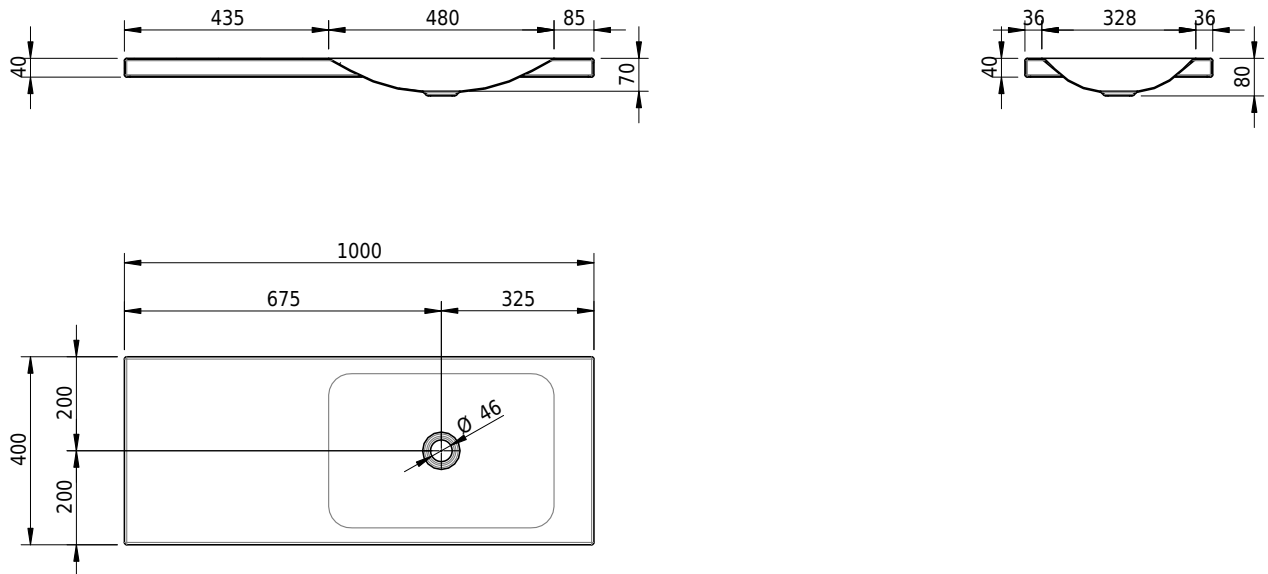

## Massskizze

**Schmidlin LOTUS Aufsatzbecken**

100 x 40 x 4 cm

ohne Überlauf, inkl. Befestigungzubehör

Artikel-Nr.: 2045-0001    SGVSB-Nr.: 217384.242

**Optionen**

- Farbklasse IV +: I,III,VI,V [FA0\_ \_ \_]
- GLASUR PLUS [OV01]
- Lochbohrung für Schmidlin Seifenspender [SSP02]
- Spezialanfertigung