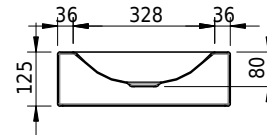

Massskizze

Schmidlin LOTUS Wandbecken

55 x 40 x 12.5 cm

ohne Überlauf, inkl. Befestigungzubehör

Artikel-Nr.: 2046-0001 SGVSB-Nr.: 217395.242

Optionen

- Farbklasse IV +: I,III,VI,V [FA0_ _ _]
- GLASUR PLUS [OV01]
- Lochbohrung für Schmidlin Seifenspender [SSP02]
- Schmidlin Kosmetiktuchspender [KTS_ _]
- Spezialanfertigung
- Lochbohrung für Steckdose [STP_ _]
- Schmidlin GreenSteel