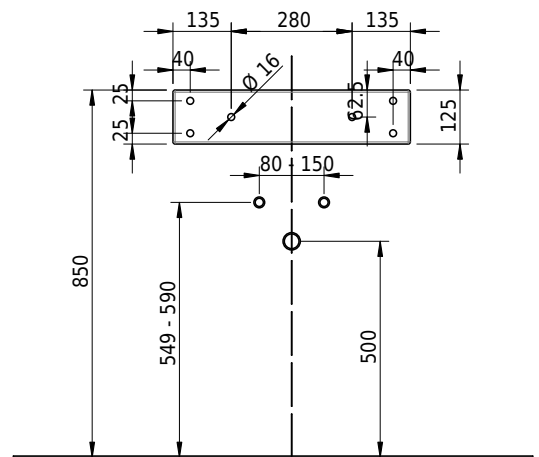

Massskizze

Schmidlin LOTUS Wandbecken

55 x 40 x 12.5 cm

ohne Überlauf, inkl. Befestigungzubehör

Artikel-Nr.: 2046-0001 SGVSB-Nr.: 217395.242

Optionen

- Farbklasse IV +: I,III,VI,V [FA0_ _ _]
- GLASUR PLUS [OV01]
- Lochbohrung für Schmidlin Seifenspender [SSP02]
- Schmidlin Kosmetiktuchspender [KTS_ _]
- Spezialanfertigung
- Lochbohrung für Steckdose [STP_ _]
- Schmidlin GreenSteel

Zubehör

- Schmidlin Seifenspender
- Verstärkungsflansch für Armaturenmontage

Ab- und Überlaufgarnituren

- Schaftventil 1/4", inkl. Deckel verchromt, nicht verschliessbar
- Schmidlin Schaftventil 1 1/4", inkl. Deckel alpinweiss matt, emailliert, nicht verschliessbar
- Schmidlin Schaftventil 1 1/4", inkl. Deckel emailliert, nicht verschliessbar
- Schmidlin Schaftventil 1 1/4", inkl. Deckel emailliert, übrige Farben, nicht verschliessbar