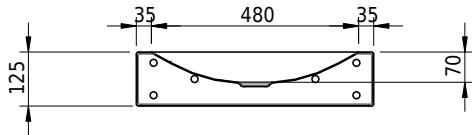

Massskizze

Schmidlin LOTUS Wandbecken

55 x 40 x 12.5 cm

ohne Überlauf, inkl. Befestigungzubehör

Artikel-Nr.: 2046-0001 SGVSB-Nr.: 217395.242

Optionen

- Farbklasse IV +: I,III,VI,V [FA0_ _ _]
- GLASUR PLUS [OV01]
- Lochbohrung für Schmidlin Seifenspender [SSP02]
- Schmidlin Kosmetiktuchspender [KTS_ _]
- Spezialanfertigung
- Lochbohrung für Steckdose [STP_ _]
- Schmidlin GreenSteel