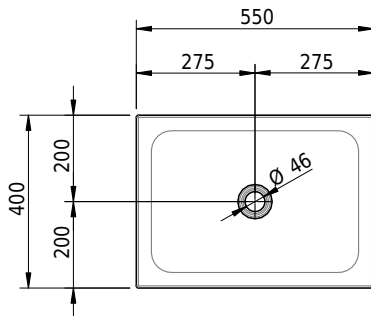

Massskizze

Schmidlin LOTUS Wandbecken

55 x 40 x 12.5 cm

ohne Überlauf, inkl. Befestigungzubehör

Artikel-Nr.: 2046-0001 SGVSB-Nr.: 217395.242

Optionen

- Farbklasse IV +: I,III,VI,V [FA0_ _ _]
- GLASUR PLUS [OV01]
- Lochbohrung für Schmidlin Seifenspender [SSP02]
- Schmidlin Kosmetiktuchspender [KTS_ _]
- Spezialanfertigung
- Lochbohrung für Steckdose [STP_ _]
- Schmidlin GreenSteel