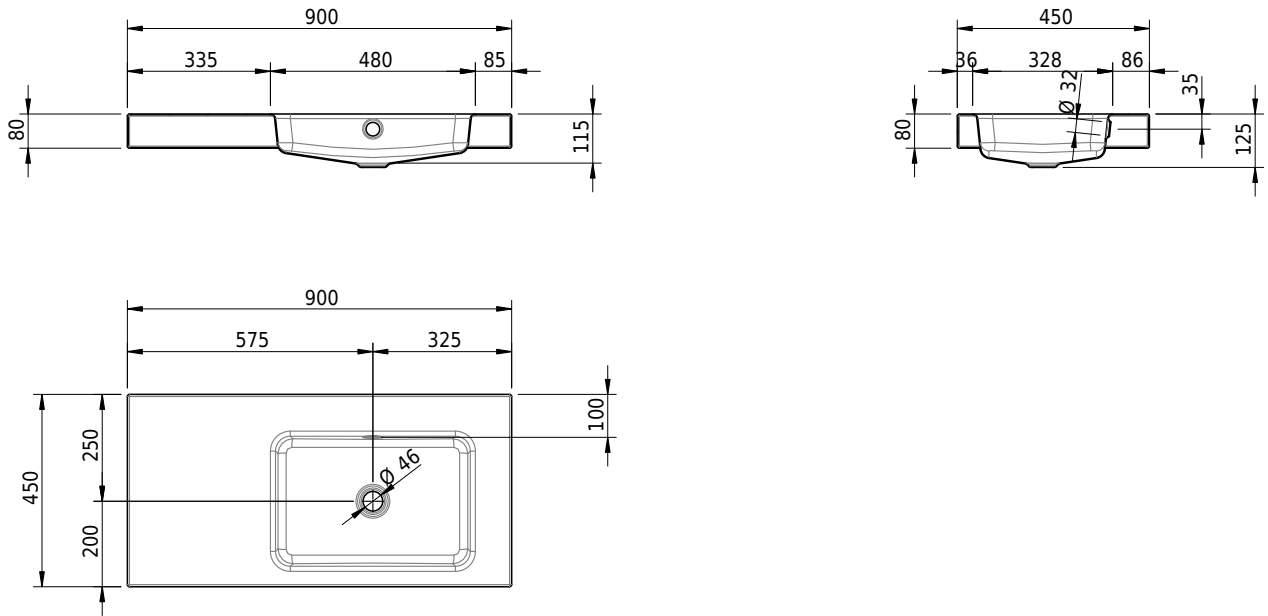

Massskizze

Schmidlin MERO Aufsatzbecken

90 x 45 x 8 cm

mit Überlauf, inkl. Befestigungszubehör, inkl. Überlaufgarnitur verchromt

Artikel-Nr.: 2047-0001 SGVSB-Nr.: 217491.242

Optionen

- Farbklasse IV +: I,III,VI,V [FA0_ _ _]
- Ohne Überlaufloch [UL0]
- GLASUR PLUS [OV01]
- Löcher für 3-Loch Armatur [WT_ALS01]
- Lochbohrung für Schmidlin Seifenspender [SSP02]
- Runde Lochbohrung nach Mass [WT_ALS02]
- Spezialanfertigung