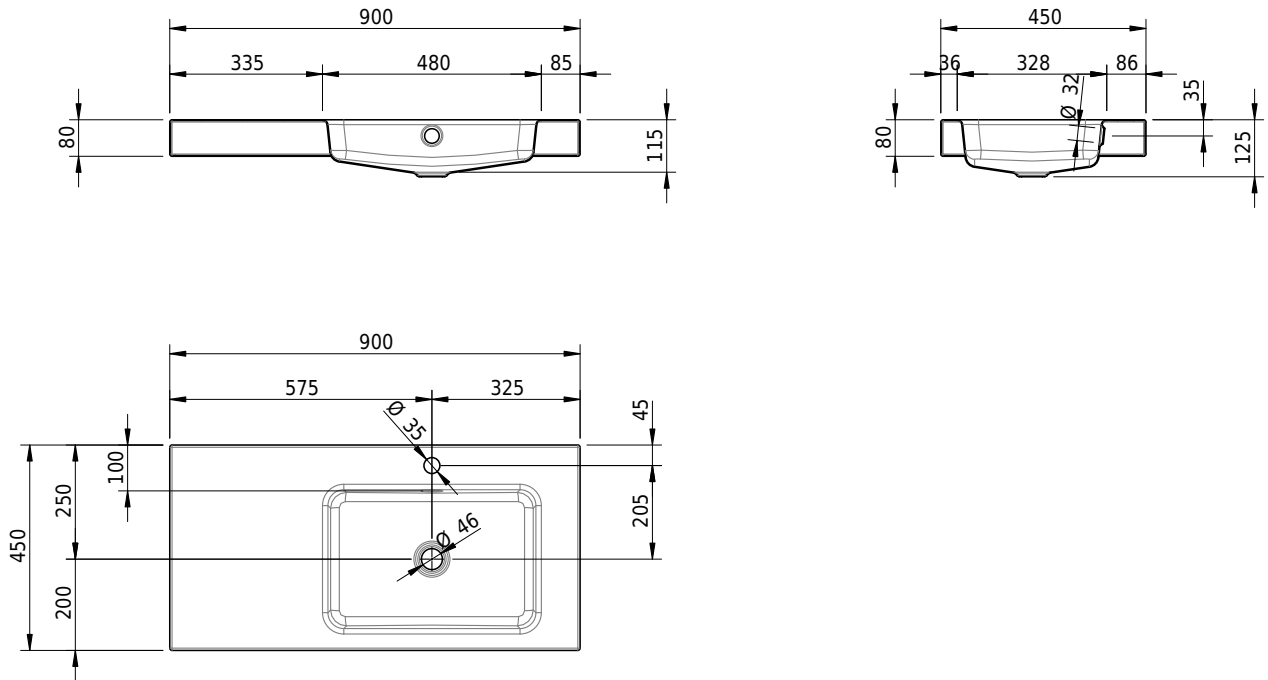

# Schmidlin MERO Aufsatzbecken

90 x 45 x 8 cm

mit Überlauf, inkl. Befestigungszubehör, inkl. Überlaufgarnitur verchromt

Artikel-Nr.: 2047-0002    SGVSB-Nr.: 217491.241