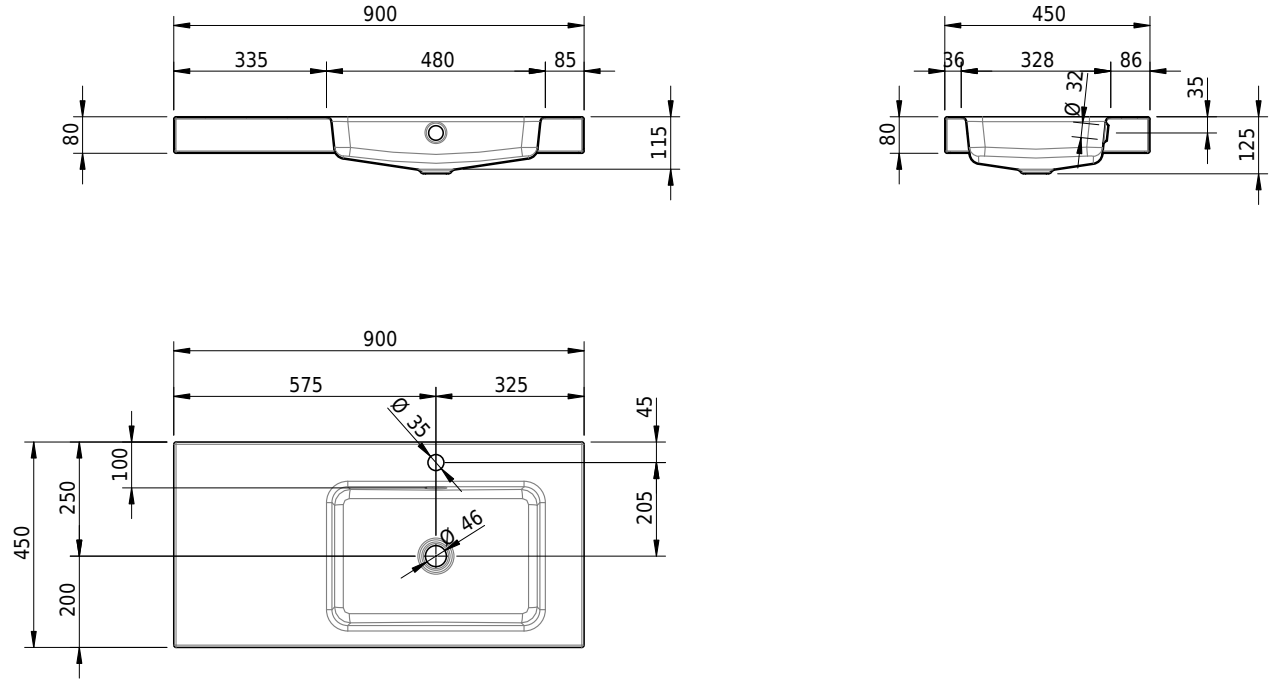

Massskizze

Schmidlin MERO Aufsatzbecken

90 x 45 x 8 cm

mit Überlauf, inkl. Befestigungszubehör, inkl. Überlaufgarnitur verchromt

Artikel-Nr.: 2047-0002 SGVSB-Nr.: 217491.241

Optionen

- Farbklasse IV +: I,III,VI,V [FA0_ _ _]
- Ohne Überlaufloch [UL0]
- GLASUR PLUS [OV01]
- Löcher für 3-Loch Armatur [WT_ALS01]
- Lochbohrung für Schmidlin Seifenspender [SSP02]
- Runde Lochbohrung nach Mass [WT_ALS02]
- Spezialanfertigung