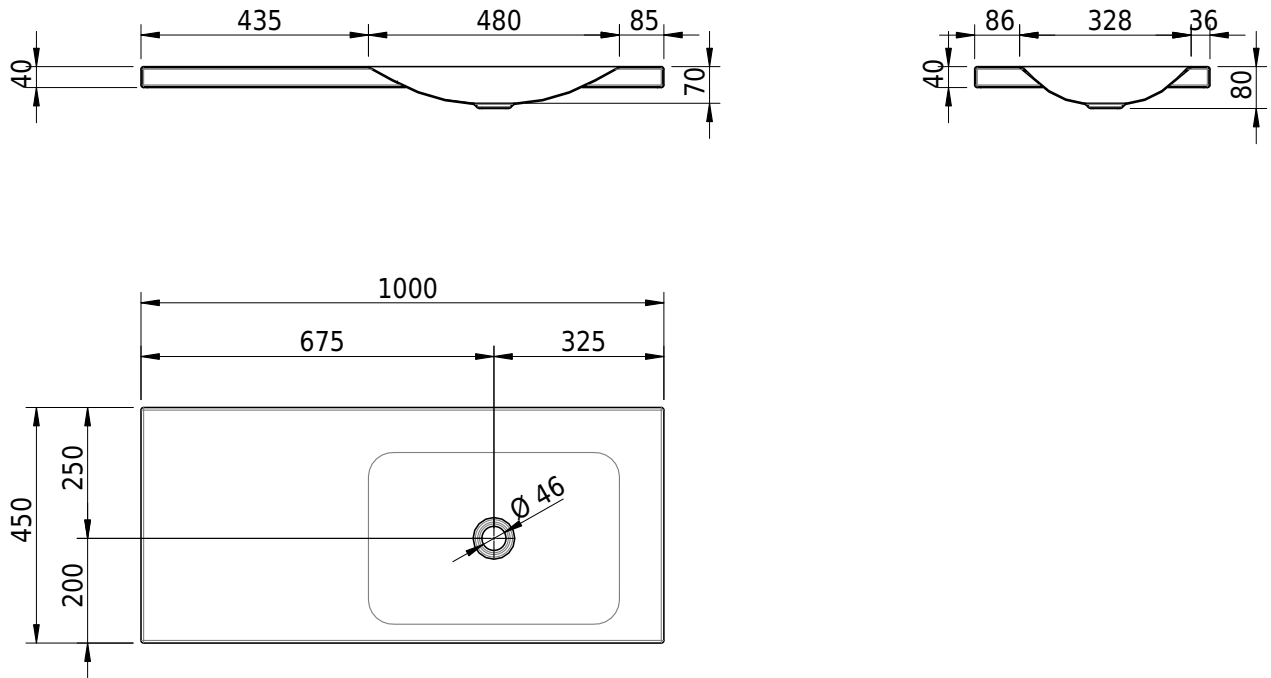

Massskizze

Schmidlin LOTUS Aufsatzbecken

100 x 45 x 4 cm

ohne Überlauf, inkl. Befestigungzubehör

Artikel-Nr.: 2048-0001 SGVSB-Nr.: 217394.242

Optionen

- Farbklasse IV +: I,III,VI,V [FA0_ _ _]
- GLASUR PLUS [OV01]
- Löcher für 3-Loch Armatur [WT_ALS01]
- Lochbohrung für Schmidlin Seifenspender [SSP02]
- Runde Lochbohrung nach Mass [WT_ALS02]
- Spezialanfertigung

Zubehör

- Schmidlin Seifenspender
- Verstärkungsflansch für Armaturenmontage

Ab- und Überlaufgarnituren

- Schaftventil 1¼", inkl. Deckel verchromt, nicht verschliessbar
- Schmidlin Schaftventil 1 1/4", inkl. Deckel alpinweiss matt, emailliert, nicht verschliessbar
- Schmidlin Schaftventil 1 1/4", inkl. Deckel emailliert, nicht verschliessbar
- Schmidlin Schaftventil 1 1/4", inkl. Deckel emailliert, übrige Farben, nicht verschliessbar