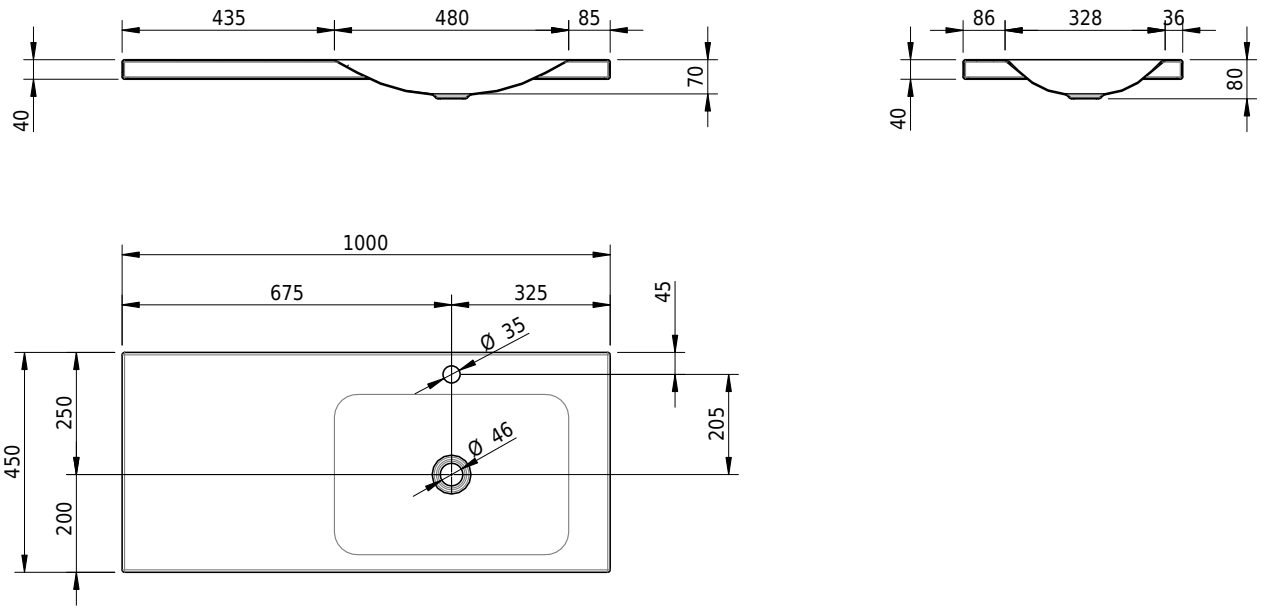

Massskizze

Schmidlin LOTUS Aufsatzbecken

100 x 45 x 4 cm

ohne Überlauf, inkl. Befestigungzubehör

Artikel-Nr.: 2048-0002 SGVSB-Nr.: 217394.241

Optionen

- Farbklasse IV +: I,III,VI,V [FA0_ _ _]
- GLASUR PLUS [OV01]
- Löcher für 3-Loch Armatur [WT_ALS01]
- Lochbohrung für Schmidlin Seifenspender [SSP02]
- Runde Lochbohrung nach Mass [WT_ALS02]
- Spezialanfertigung

Zubehör

- Schmidlin Seifenspender
- Verstärkungsflansch für Armaturenmontage

Ab- und Überlaufgarnituren

- Schaftventil 1¼, inkl. Deckel verchromt, nicht verschliessbar
- Schmidlin Schaftventil 1 1/4", inkl. Deckel alpinweiss matt, emailliert, nicht verschliessbar
- Schmidlin Schaftventil 1 1/4", inkl. Deckel emailliert, nicht verschliessbar
- Schmidlin Schaftventil 1 1/4", inkl. Deckel emailliert, übrige Farben, nicht verschliessbar