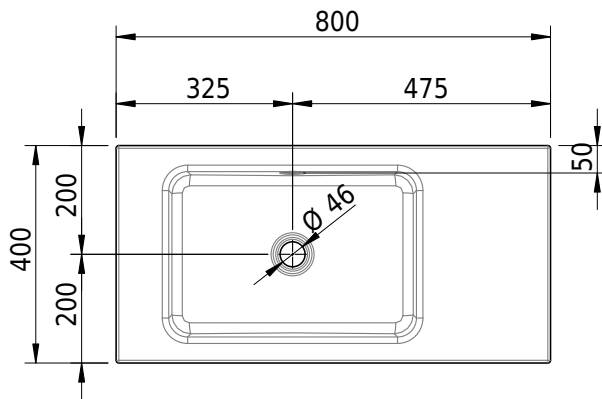

Massskizze

Schmidlin MERO Einlegebecken

80 x 40 x 1 cm

mit Überlauf, inkl. Befestigungszubehör, inkl. Überlaufgarnitur verchromt

Artikel-Nr.: 2049-0001   SGVSB-Nr.: 217458.242

Optionen

- Farbklasse IV +: I,III,VI,V [FA0_ _ _]
- Ohne Überlaufloch [UL0]
- GLASUR PLUS [OV01]
- Spezialanfertigung

Zubehör

Ab- und Überlaufgarnituren

- Schmidlin Pushventil, inkl. Deckel, verchromt, verschliessbar