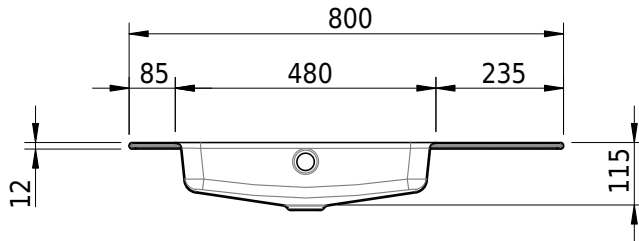

# Schmidlin MERO Einlegebecken

80 x 40 x 1 cm

mit Überlauf, inkl. Befestigungszubehör, inkl. Überlaufgarnitur verchromt

Artikel-Nr.: 2049-0001    SGVSB-Nr.: 217458.242