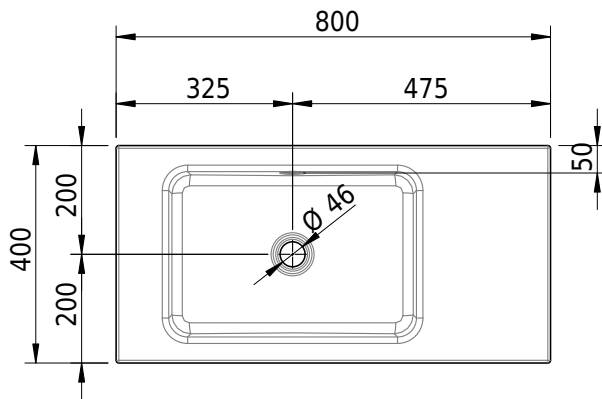

# Schmidlin MERO Einlegebecken

80 x 40 x 1 cm

mit Überlauf, inkl. Befestigungszubehör, inkl. Überlaufgarnitur verchromt

Artikel-Nr.: 2049-0001    SGVSB-Nr.: 217458.242