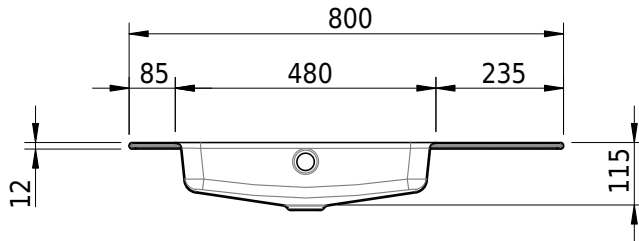

Massskizze

Schmidlin MERO Einlegebecken

80 x 40 x 1 cm

mit Überlauf, inkl. Befestigungszubehör, inkl. Überlaufgarnitur verchromt

Artikel-Nr.: 2049-0001 SGVSB-Nr.: 217458.242

Optionen

- Farbklasse IV +: I,III,VI,V [FA0_ _ _]
- Ohne Überlaufloch [UL0]
- GLASUR PLUS [OV01]
- Spezialanfertigung

Zubehör

Ab- und Überlaufgarnituren

- Schmidlin Pushventil, inkl. Deckel, verchromt, verschliessbar