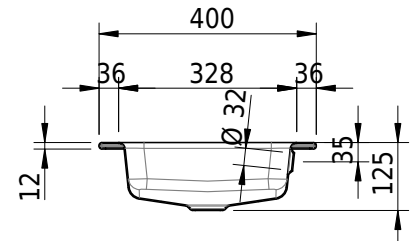

# Schmidlin MERO Einlegebecken

80 x 40 x 1 cm

mit Überlauf, inkl. Befestigungszubehör, inkl. Überlaufgarnitur verchromt

Artikel-Nr.: 2049-0001    SGVSB-Nr.: 217458.242