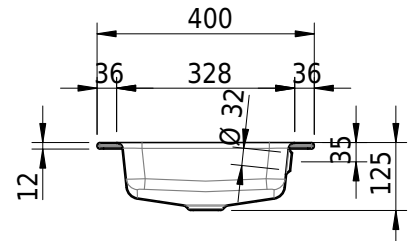

Massskizze

Schmidlin MERO Einlegebecken

80 x 40 x 1 cm

mit Überlauf, inkl. Befestigungszubehör, inkl. Überlaufgarnitur verchromt

Artikel-Nr.: 2049-0001 SGVSB-Nr.: 217458.242

Optionen

- Farbklasse IV +: I,III,VI,V [FA0_ _ _]
- Ohne Überlaufloch [UL0]
- GLASUR PLUS [OV01]
- Spezialanfertigung