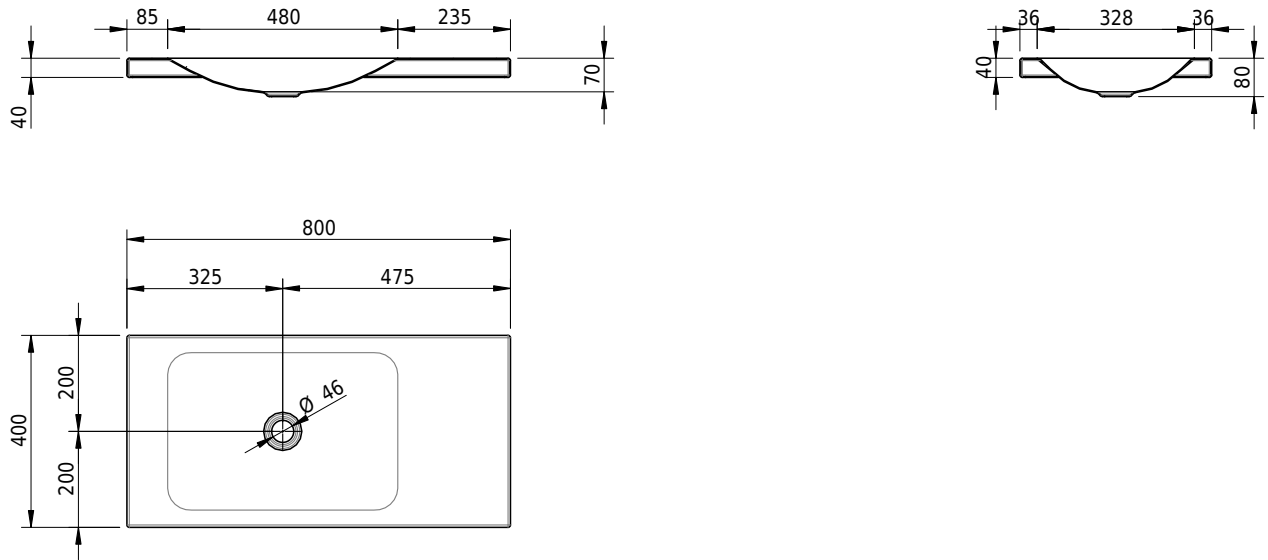

Massskizze

Schmidlin LOTUS Aufsatzbecken

80 x 40 x 4 cm

ohne Überlauf, inkl. Befestigungzubehör

Artikel-Nr.: 2050-0001 SGVSB-Nr.: 217379.242

Optionen

- Farbklasse IV +: I,III,VI,V [FA0_ _ _]
- GLASUR PLUS [OV01]
- Lochbohrung für Schmidlin Seifenspender [SSP02]
- Spezialanfertigung

Zubehör

- Schmidlin Seifenspender
- Verstärkungsflansch für Armaturenmontage

Ab- und Überlaufgarnituren

- Schaftventil 1¼, inkl. Deckel verchromt, nicht verschliessbar
- Schmidlin Schaftventil 1 1/4", inkl. Deckel alpinweiss matt, emailliert, nicht verschliessbar
- Schmidlin Schaftventil 1 1/4", inkl. Deckel emailliert, nicht verschliessbar
- Schmidlin Schaftventil 1 1/4", inkl. Deckel emailliert, übrige Farben, nicht verschliessbar