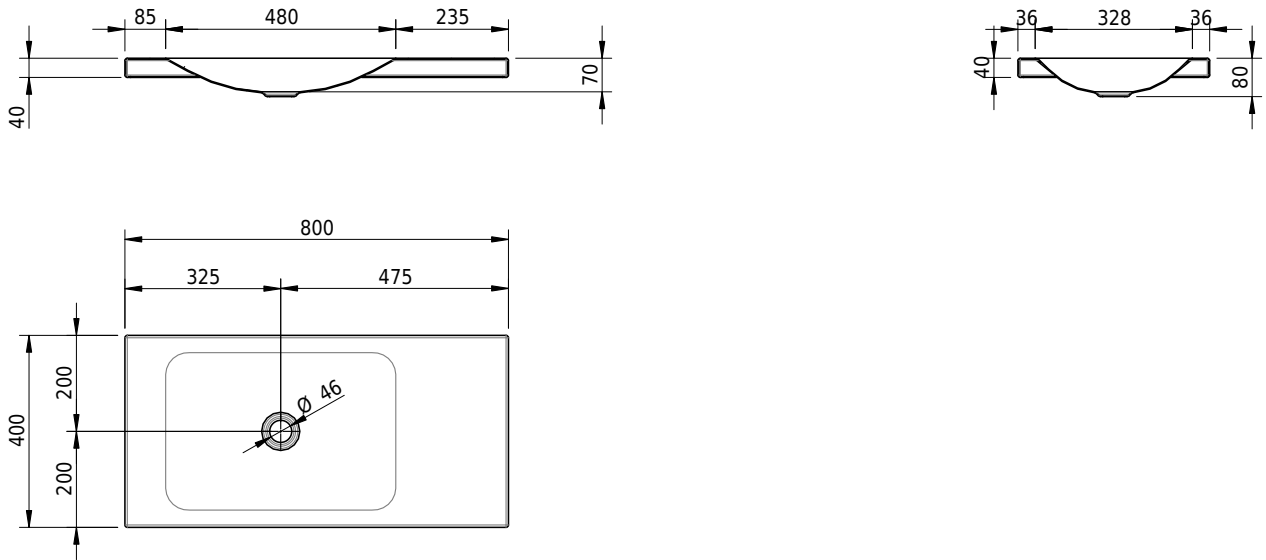

Massskizze

Schmidlin LOTUS Aufsatzbecken

80 x 40 x 4 cm

ohne Überlauf, inkl. Befestigungzubehör

Artikel-Nr.: 2050-0001 SGVSB-Nr.: 217379.242

Optionen

- Farbklasse IV +: I,III,VI,V [FA0_ _ _]
- GLASUR PLUS [OV01]
- Lochbohrung für Schmidlin Seifenspender [SSP02]
- Spezialanfertigung

Zubehör

- Schmidlin Seifenspender
- Verstärkungsflansch für Armaturenmontage

Ab- und Überlaufgarnituren

- Schaftventil 1¼, inkl. Deckel verchromt, nicht verschliessbar
- Schmidlin Schaftventil 1 1/4", inkl. Deckel alpinweiss matt, emailliert, nicht verschliessbar
- Schmidlin Schaftventil 1 1/4", inkl. Deckel emailliert, nicht verschliessbar
- Schmidlin Schaftventil 1 1/4", inkl. Deckel emailliert, übrige Farben, nicht verschliessbar