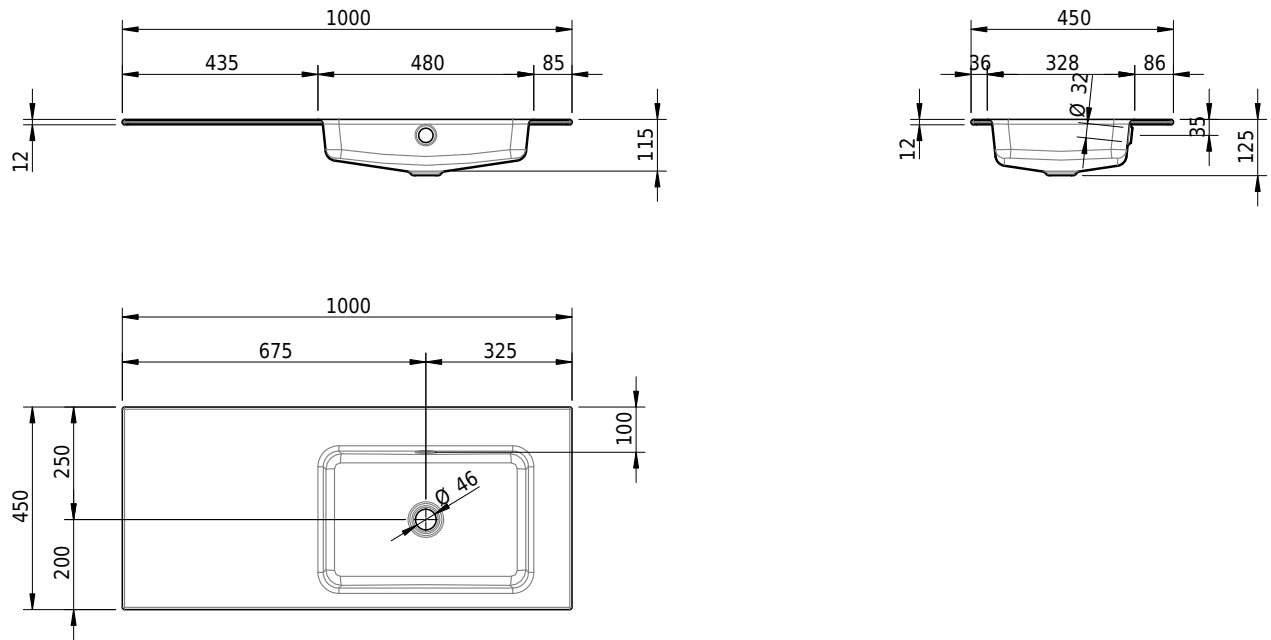

# Schmidlin MERO Einlegebecken

100 x 45 x 1 cm

mit Überlauf, inkl. Befestigungszubehör, inkl. Überlaufgarnitur verchromt

Artikel-Nr.: 2051-0001    SGVSB-Nr.: 217473.242