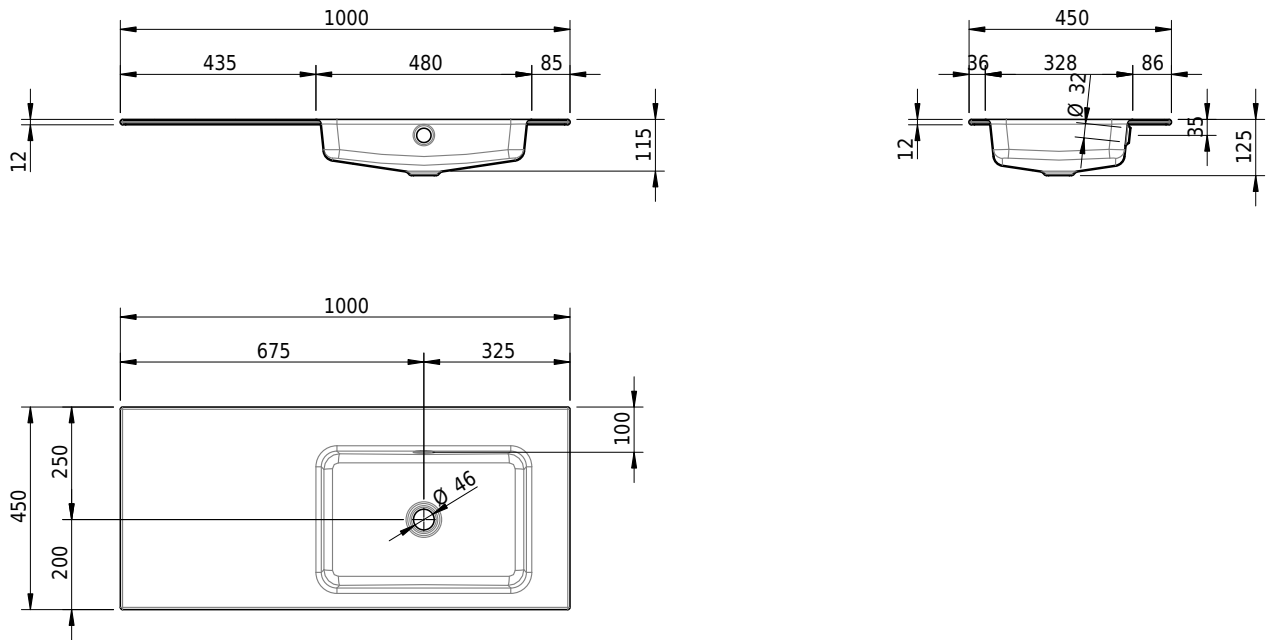

Massskizze

Schmidlin MERO Einlegebecken

100 x 45 x 1 cm

mit Überlauf, inkl. Befestigungszubehör, inkl. Überlaufgarnitur verchromt

Artikel-Nr.: 2051-0001 SGVSB-Nr.: 217473.242

Optionen

- Farbklasse IV +: I,III,VI,V [FA0_ _ _]
- Ohne Überlaufloch [UL0]
- GLASUR PLUS [OV01]
- Löcher für 3-Loch Armatur [WT_ALS01]
- Lochbohrung für Schmidlin Seifenspender [SSP02]
- Runde Lochbohrung nach Mass [WT_ALS02]
- Spezialanfertigung