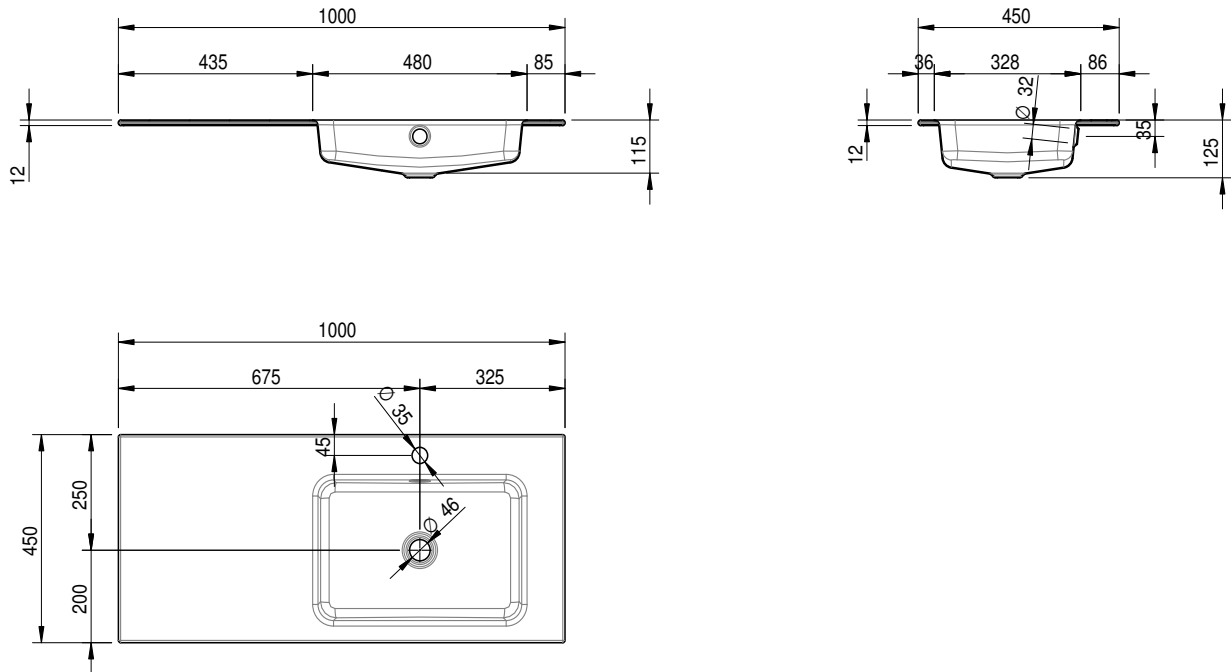

Massskizze

Schmidlin MERO Einlegebecken 100x45x1 cm, Becken rechts

mit Überlauf, inkl. Befestigungzubehör, inkl. Überlaufgarnitur verchromt

**Artikel-Nr.:** 2051-0002**SGVSB-Nr.:** 217473.241

Optionen

- Farbklasse: I,II,III,IV,V [FA0_ _ _]
- Ohne Überlaufloch [UL0]
- GLASUR PLUS [OV01]
- Löcher für 3-Loch Armatur
- Lochbohrung für Schmidlin Seifenspender [SSP02]
- Runde Lochbohrung nach Mass [WT_ALS02]
- Spezialanfertigung