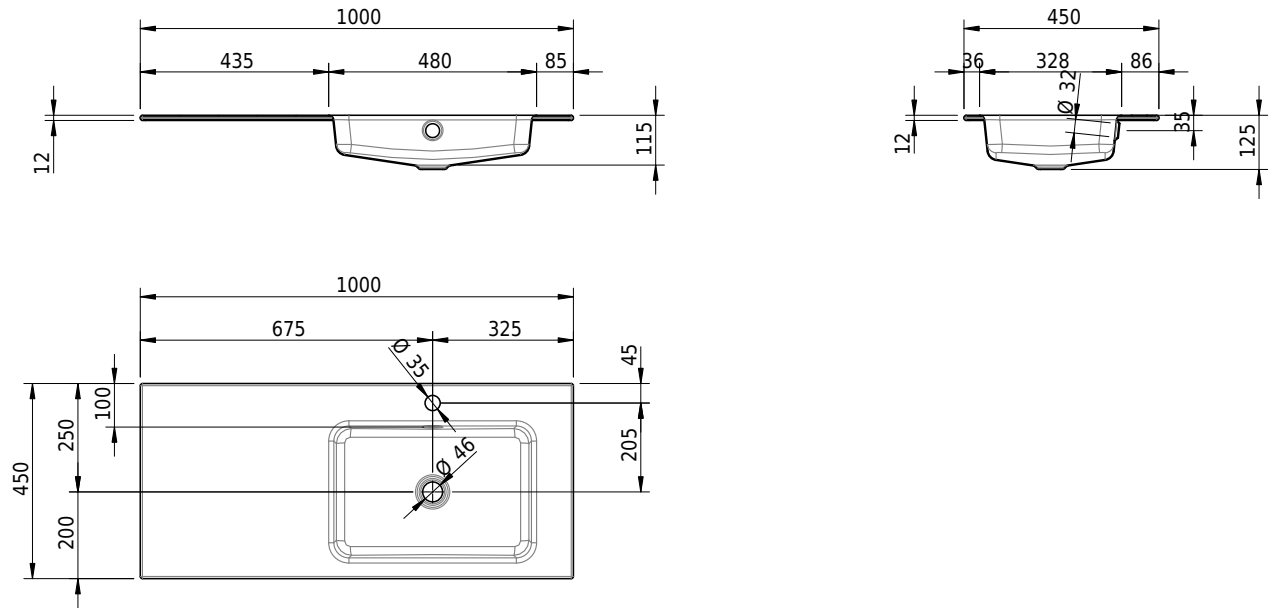

Massskizze

Schmidlin MERO Einlegebecken

100 x 45 x 1 cm

mit Überlauf, inkl. Befestigungszubehör, inkl. Überlaufgarnitur verchromt

Artikel-Nr.: 2051-0002 SGVSB-Nr.: 217473.241

Optionen

- Farbklasse IV +: I,III,VI,V [FA0_ _ _]
- Ohne Überlaufloch [UL0]
- GLASUR PLUS [OV01]
- Löcher für 3-Loch Armatur [WT_ALS01]
- Lochbohrung für Schmidlin Seifenspender [SSP02]
- Runde Lochbohrung nach Mass [WT_ALS02]
- Spezialanfertigung