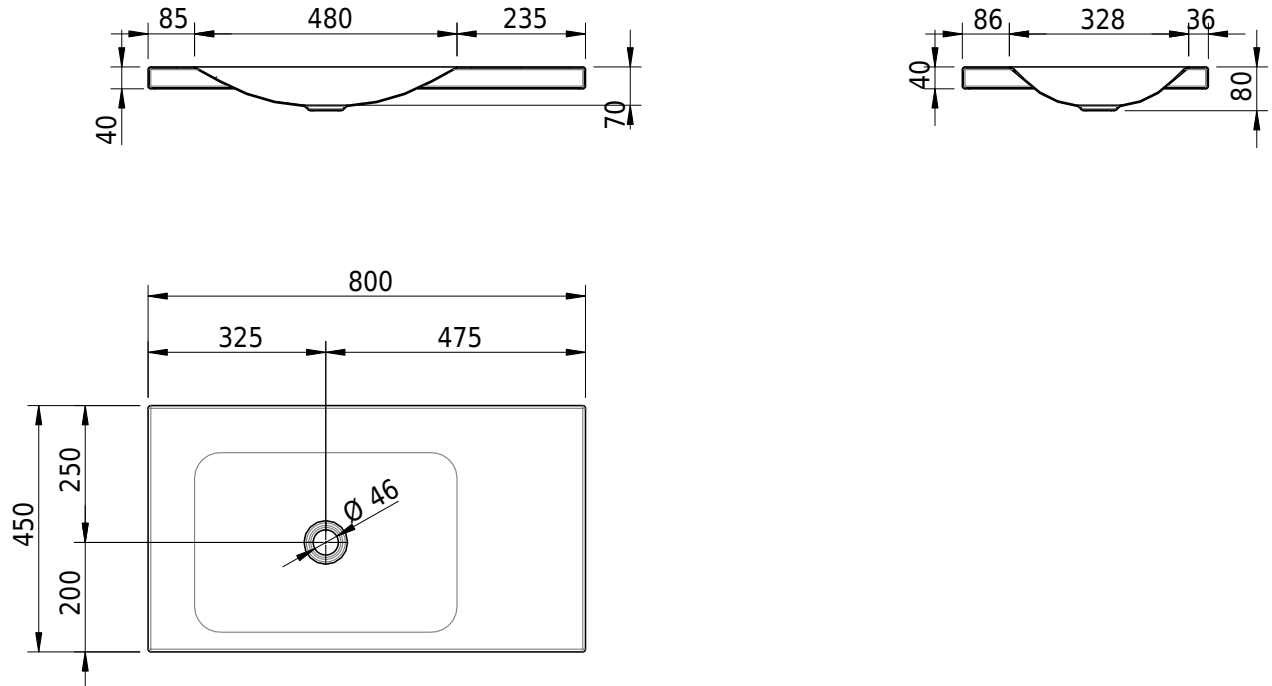

Massskizze

Schmidlin LOTUS Aufsatzbecken

80 x 45 x 4 cm

ohne Überlauf, inkl. Befestigungzubehör

Artikel-Nr.: 2052-0001 SGVSB-Nr.: 217389.242

Optionen

- Farbklasse IV +: I,III,VI,V [FA0_ _ _]
- GLASUR PLUS [OV01]
- Löcher für 3-Loch Armatur [WT_ALS01]
- Lochbohrung für Schmidlin Seifenspender [SSP02]
- Runde Lochbohrung nach Mass [WT_ALS02]
- Spezialanfertigung