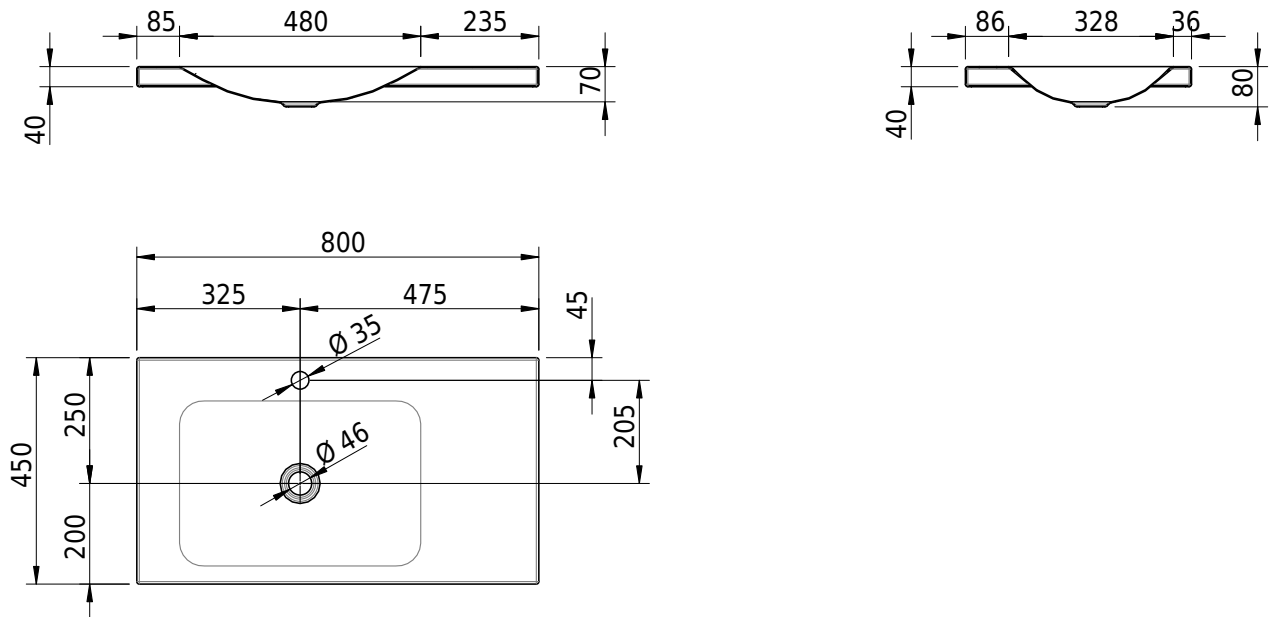

## Massskizze

**Schmidlin LOTUS Aufsatzbecken**

80 x 45 x 4 cm

ohne Überlauf, inkl. Befestigungzubehör

Artikel-Nr.: 2052-0002    SGVSB-Nr.: 217389.241

**Optionen**

- Farbklasse IV +: I,III,VI,V [FA0\_ \_ \_]
- GLASUR PLUS [OV01]
- Löcher für 3-Loch Armatur [WT\_ALS01]
- Lochbohrung für Schmidlin Seifenspender [SSP02]
- Runde Lochbohrung nach Mass [WT\_ALS02]
- Spezialanfertigung