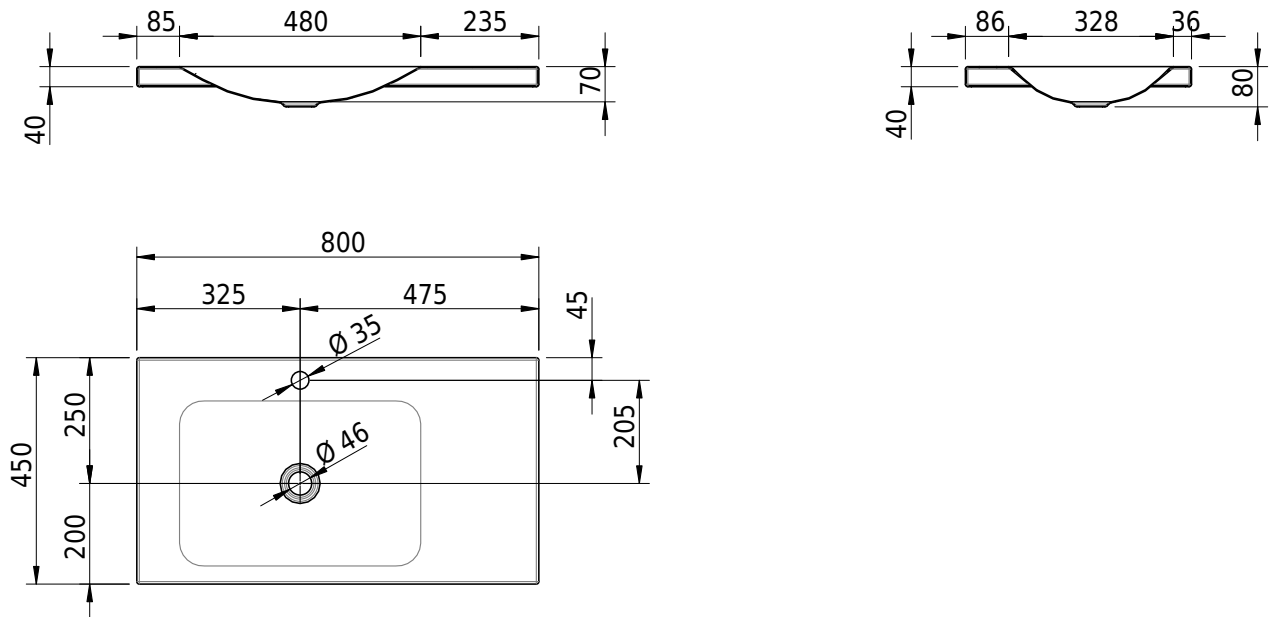

Massskizze

Schmidlin LOTUS Aufsatzbecken

80 x 45 x 4 cm

ohne Überlauf, inkl. Befestigungzubehör

Artikel-Nr.: 2052-0002 SGVSB-Nr.: 217389.241

Optionen

- Farbklasse IV +: I,III,VI,V [FA0_ _ _]
- GLASUR PLUS [OV01]
- Löcher für 3-Loch Armatur [WT_ALS01]
- Lochbohrung für Schmidlin Seifenspender [SSP02]
- Runde Lochbohrung nach Mass [WT_ALS02]
- Spezialanfertigung

Zubehör

- Schmidlin Seifenspender
- Verstärkungsflansch für Armaturenmontage

Ab- und Überlaufgarnituren

- Schaftventil 1¼, inkl. Deckel verchromt, nicht verschliessbar
- Schmidlin Schaftventil 1 1/4", inkl. Deckel alpinweiss matt, emailliert, nicht verschliessbar
- Schmidlin Schaftventil 1 1/4", inkl. Deckel emailliert, nicht verschliessbar
- Schmidlin Schaftventil 1 1/4", inkl. Deckel emailliert, übrige Farben, nicht verschliessbar