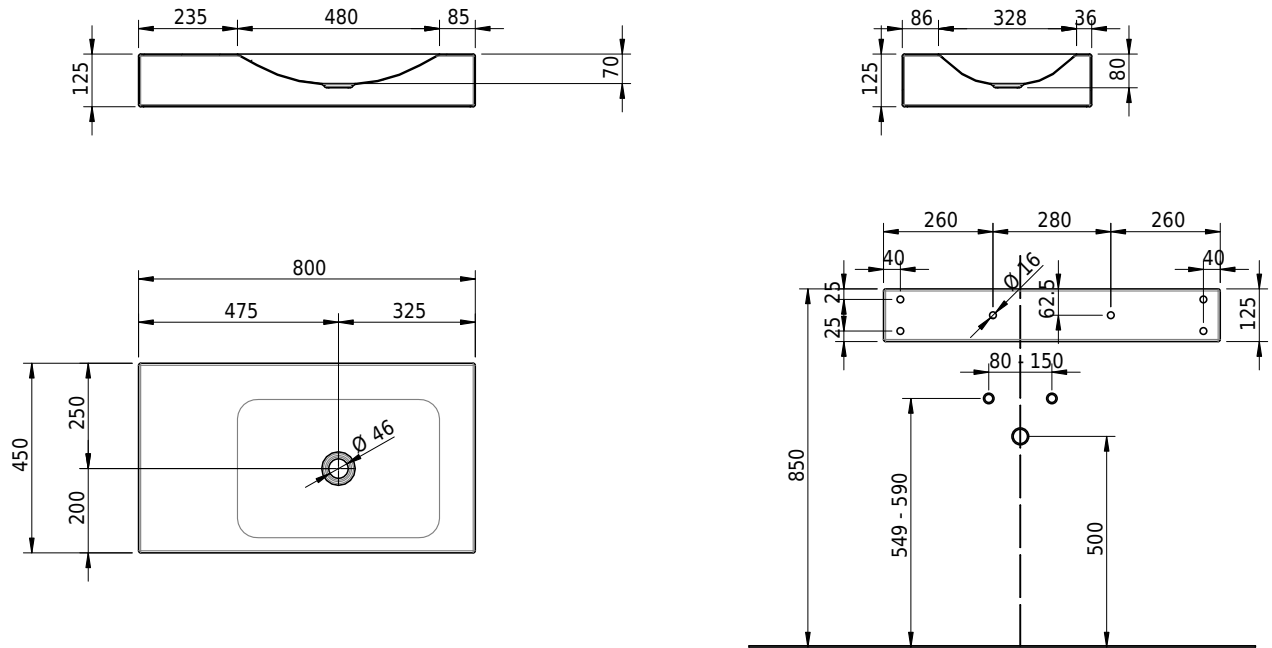

Massskizze

Schmidlin LOTUS Wandbecken

80 x 45 x 12.5 cm

ohne Überlauf, inkl. Befestigungzubehör

Artikel-Nr.: 2053-0001 SGVSB-Nr.: 217440.242

Optionen

- Farbklasse IV +: I,III,VI,V [FA0_ _ _]
- GLASUR PLUS [OV01]
- Löcher für 3-Loch Armatur [WT_ALS01]
- Lochbohrung für Schmidlin Seifenspender [SSP02]
- Runde Lochbohrung nach Mass [WT_ALS02]
- Schmidlin Kosmetiktuchspender [KTS_ _]
- Spezialanfertigung
- Lochbohrung für Steckdose [STP_ _]

Zubehör

- Schmidlin Seifenspender
- Verstärkungsflansch für Armaturenmontage

Ab- und Überlaufgarnituren

- Schaftventil 1¼, inkl. Deckel verchromt, nicht verschliessbar
- Schmidlin Schaftventil 1 1/4", inkl. Deckel alpinweiss matt, emailliert, nicht verschliessbar
- Schmidlin Schaftventil 1 1/4", inkl. Deckel emailliert, nicht verschliessbar
- Schmidlin Schaftventil 1 1/4", inkl. Deckel emailliert, übrige Farben, nicht verschliessbar