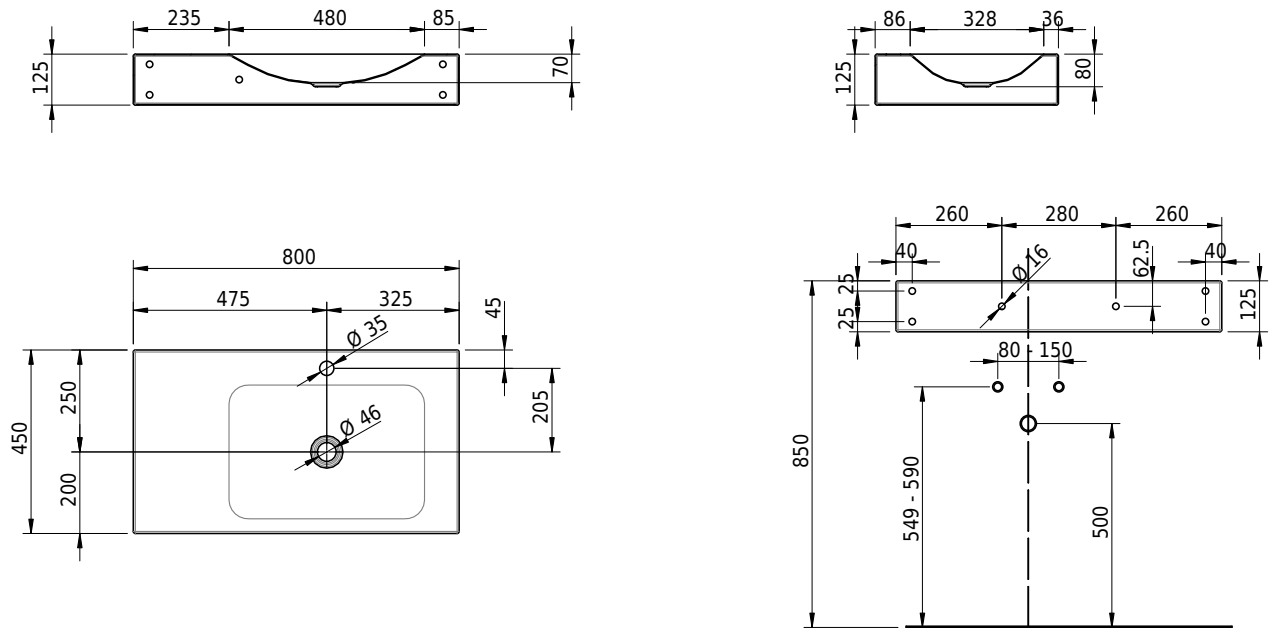

Massskizze

Schmidlin LOTUS Wandbecken

80 x 45 x 12.5 cm

ohne Überlauf, inkl. Befestigungzubehör

Artikel-Nr.: 2053-0002 SGVSB-Nr.: 217440.241

Optionen

- Farbklasse IV +: I,III,VI,V [FA0_ _ _]
- GLASUR PLUS [OV01]
- Löcher für 3-Loch Armatur [WT_ALS01]
- Lochbohrung für Schmidlin Seifenspender [SSP02]
- Runde Lochbohrung nach Mass [WT_ALS02]
- Schmidlin Kosmetiktuchspender [KTS_ _]
- Spezialanfertigung
- Lochbohrung für Steckdose [STP_ _]

Zubehör

- Schmidlin Seifenspender
- Verstärkungsflansch für Armaturenmontage

Ab- und Überlaufgarnituren

- Schaftventil 1¼, inkl. Deckel verchromt, nicht verschliessbar
- Schmidlin Schaftventil 1 1/4", inkl. Deckel alpinweiss matt, emailliert, nicht verschliessbar
- Schmidlin Schaftventil 1 1/4", inkl. Deckel emailliert, nicht verschliessbar
- Schmidlin Schaftventil 1 1/4", inkl. Deckel emailliert, übrige Farben, nicht verschliessbar