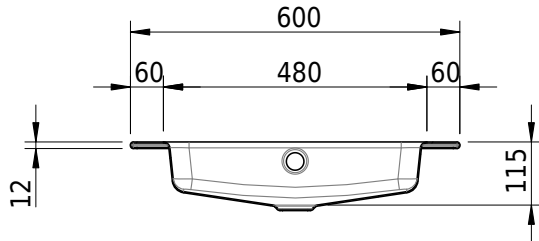

# Schmidlin MERO Einlegebecken

60 x 40 x 1 cm

mit Überlauf, inkl. Befestigungszubehör, inkl. Überlaufgarnitur verchromt

Artikel-Nr.: 2054-0001    SGVSB-Nr.: 217455.242