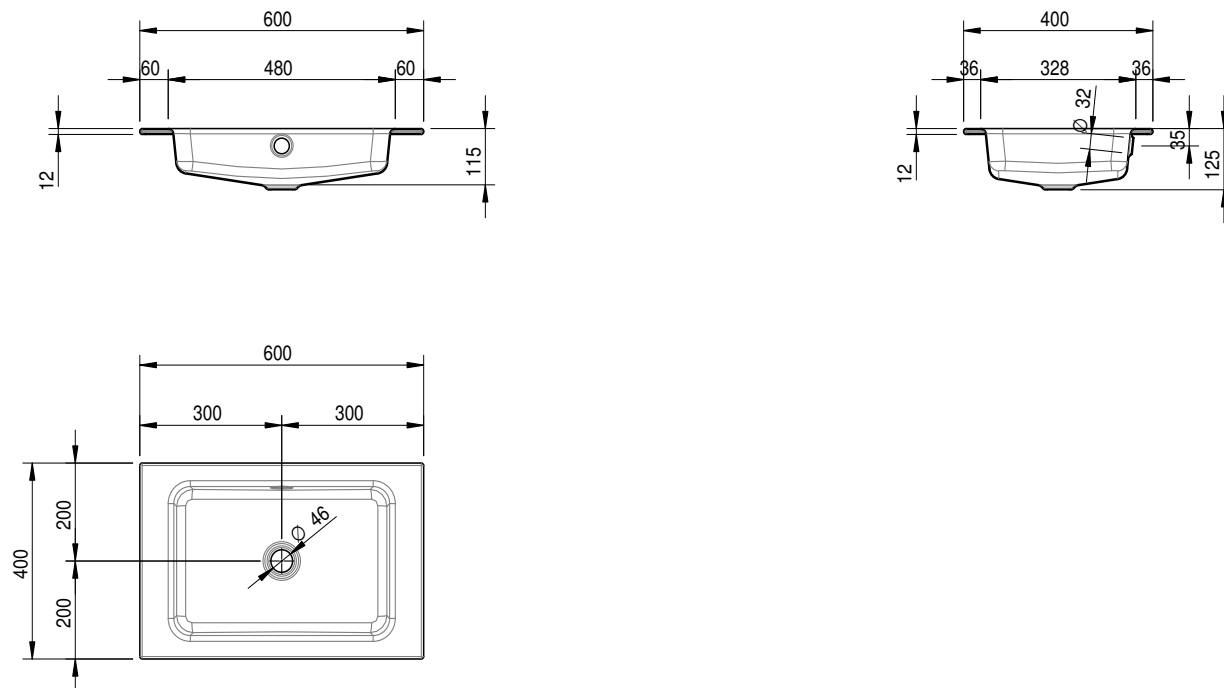

## Massskizze

**Schmidlin MERO Einlegebecken 60x40x1 cm**

mit Überlauf, inkl. Befestigungszubehör, inkl. Überlaufgarnitur verchromt

**Artikel-Nr.:** 2054-0001**SGVSB-Nr.:** 217455.242**Optionen**

- Farbklasse: I,II,III,IV,V [FA0\_ \_]
- Ohne Überlaufloch [UL0]
- GLASUR PLUS [OV01]
- Spezialanfertigung