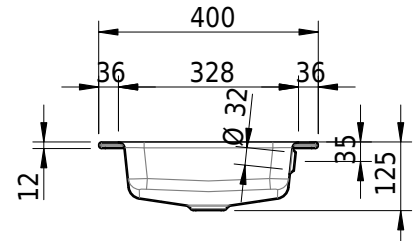

# Schmidlin MERO Einlegebecken

60 x 40 x 1 cm

mit Überlauf, inkl. Befestigungszubehör, inkl. Überlaufgarnitur verchromt

Artikel-Nr.: 2054-0001    SGVSB-Nr.: 217455.242