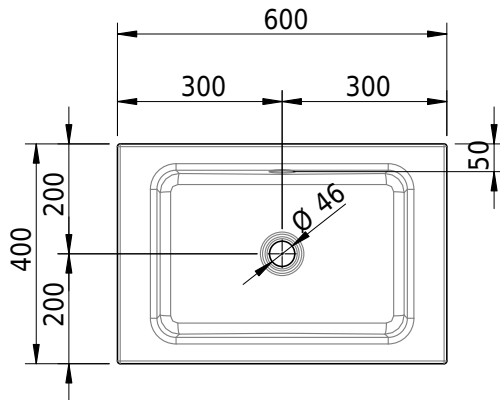

# Schmidlin MERO Einlegebecken

60 x 40 x 1 cm

mit Überlauf, inkl. Befestigungszubehör, inkl. Überlaufgarnitur verchromt

Artikel-Nr.: 2054-0001    SGVSB-Nr.: 217455.242