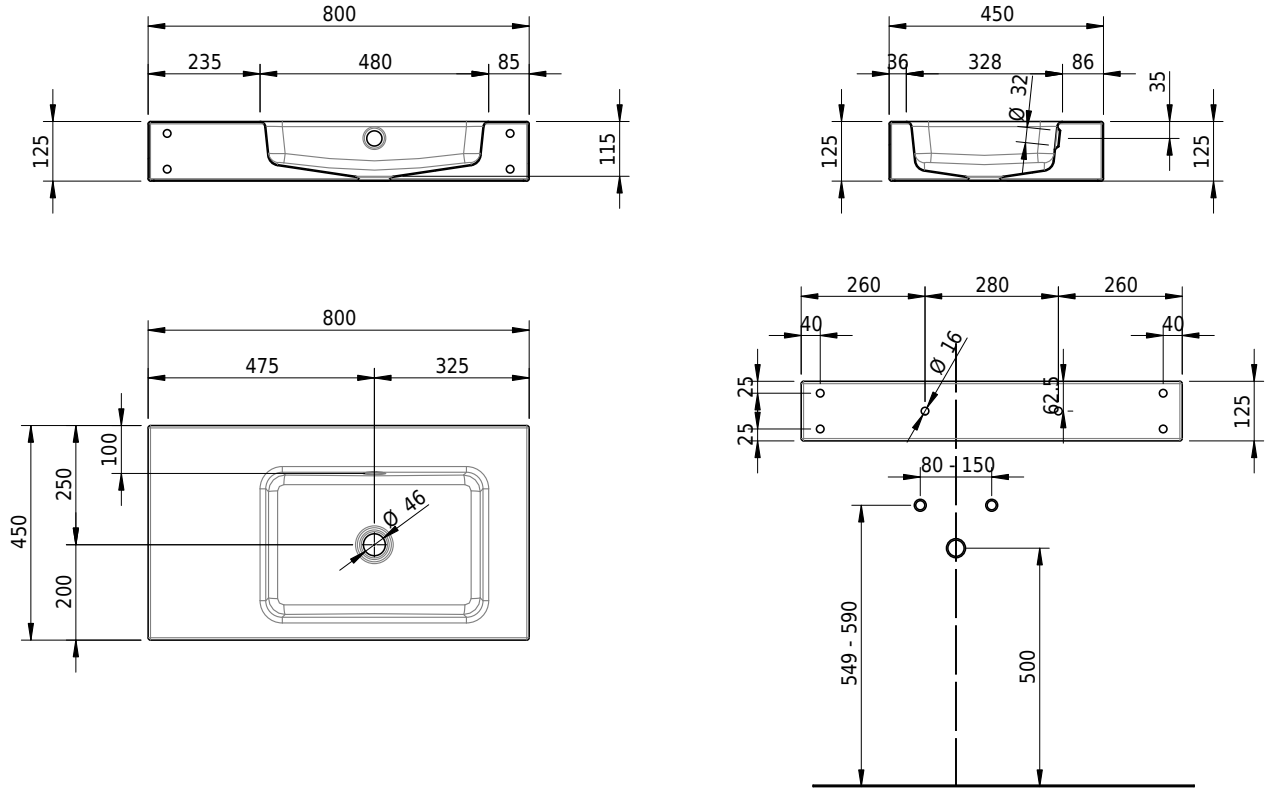

# Schmidlin MERO Wandbecken

80 x 45 x 12.5 cm

mit Überlauf, inkl. Befestigungszubehör, inkl. Überlaufgarnitur verchromt<br/>

Artikel-Nr.: 2055-0001    SGVSB-Nr.: 217532.242