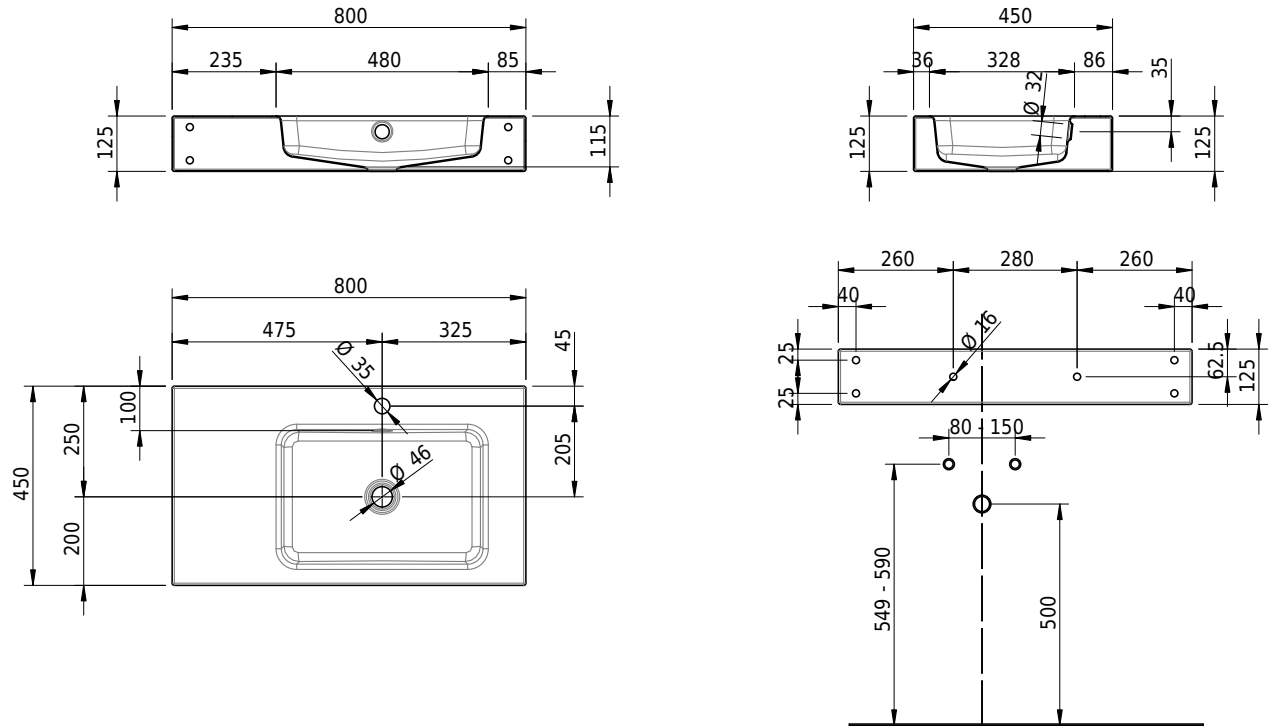

Massskizze

Schmidlin MERO Wandbecken

80 x 45 x 12.5 cm

mit Überlauf, inkl. Befestigungszubehör, inkl. Überlaufgarnitur verchromt

Artikel-Nr.: 2055-0002 SGVSB-Nr.: 217532.241

Optionen

- Farbklasse IV +: I,III,VI,V [FA0_ _ _]
- Ohne Überlaufloch [UL0]
- GLASUR PLUS [OV01]
- Löcher für 3-Loch Armatur [WT_ALS01]
- Lochbohrung für Schmidlin Seifenspender [SSP02]
- Runde Lochbohrung nach Mass [WT_ALS02]
- Schmidlin Kosmetiktuchspender [KTS_ _]
- Spezialanfertigung
- Lochbohrung für Steckdose [STP_ _]