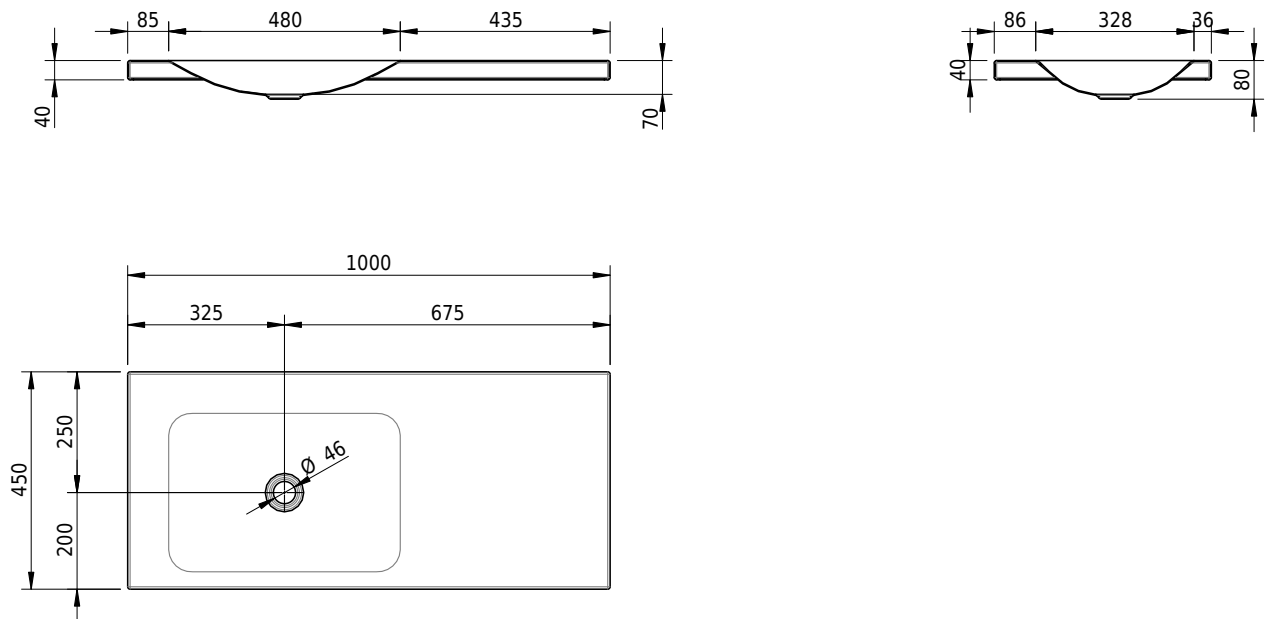

## Massskizze

**Schmidlin LOTUS Aufsatzbecken**

100 x 45 x 4 cm

ohne Überlauf, inkl. Befestigungzubehör

Artikel-Nr.: 2056-0001    SGVSB-Nr.: 217393.242

**Optionen**

- Farbklasse IV +: I,III,VI,V [FA0\_ \_ \_]
- GLASUR PLUS [OV01]
- Löcher für 3-Loch Armatur [WT\_ALS01]
- Lochbohrung für Schmidlin Seifenspender [SSP02]
- Runde Lochbohrung nach Mass [WT\_ALS02]
- Spezialanfertigung