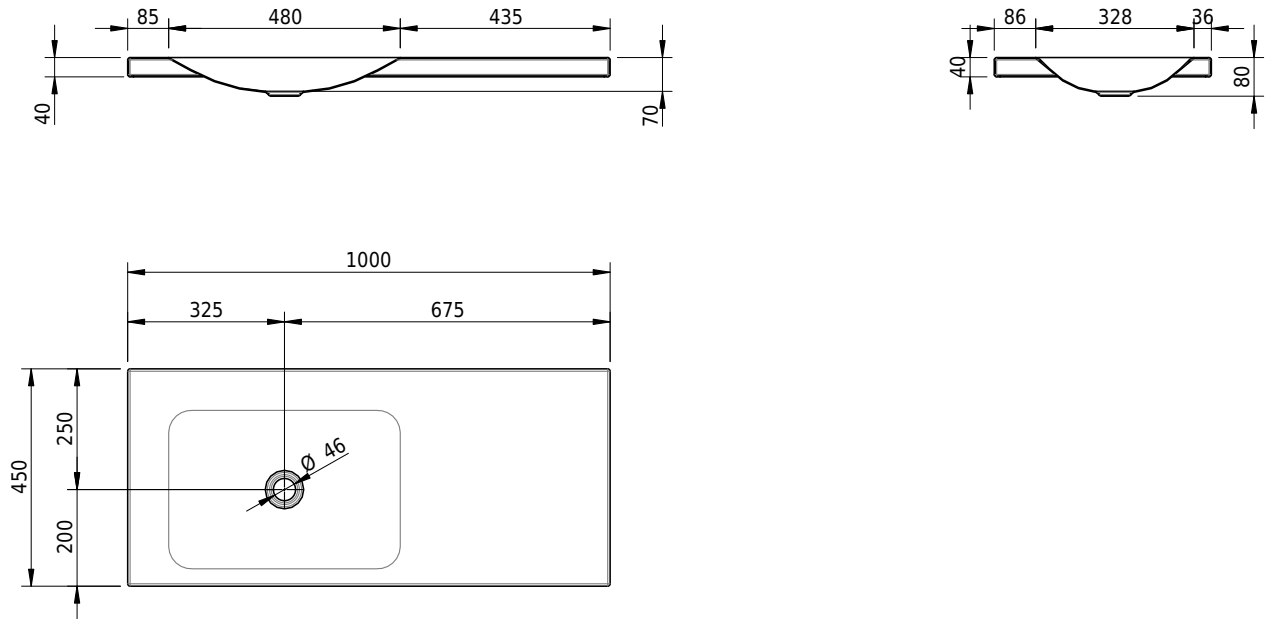

## Massskizze

**Schmidlin LOTUS Aufsatzbecken**

100 x 45 x 4 cm

ohne Überlauf, inkl. Befestigungzubehör

Artikel-Nr.: 2056-0001    SGVSB-Nr.: 217393.242

**Optionen**

- Farbklasse IV +: I,III,VI,V [FA0\_ \_ \_]
- GLASUR PLUS [OV01]
- Löcher für 3-Loch Armatur [WT\_ALS01]
- Lochbohrung für Schmidlin Seifenspender [SSP02]
- Runde Lochbohrung nach Mass [WT\_ALS02]
- Spezialanfertigung