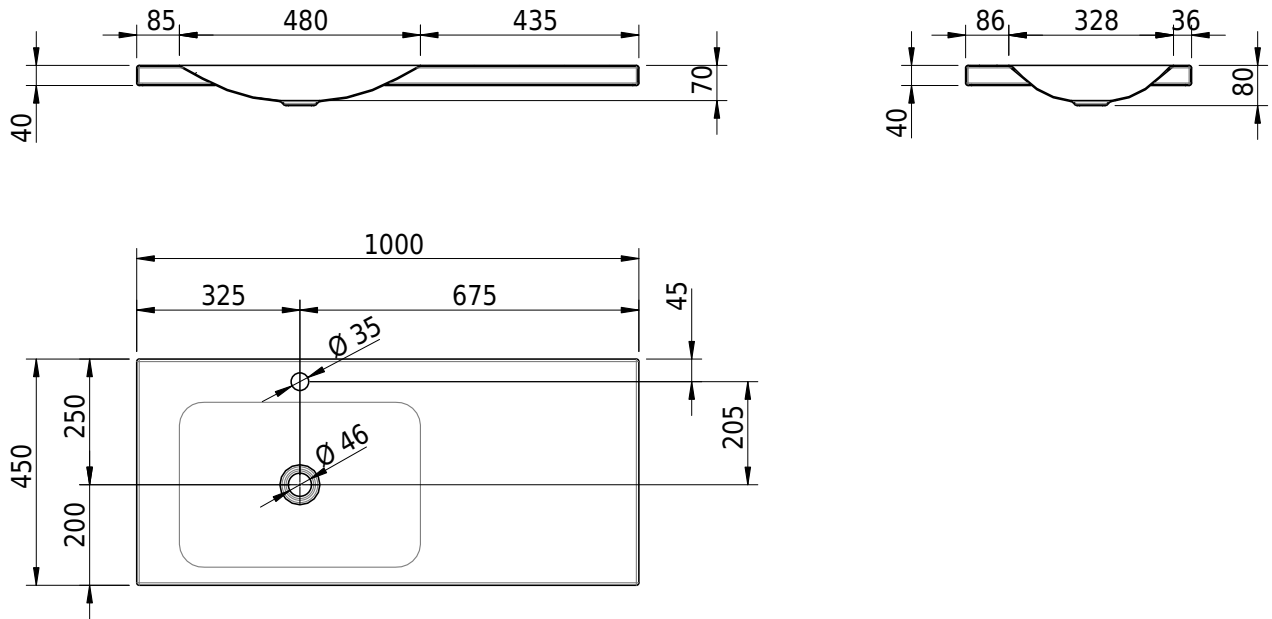

Massskizze

Schmidlin LOTUS Aufsatzbecken

100 x 45 x 4 cm

ohne Überlauf, inkl. Befestigungzubehör

Artikel-Nr.: 2056-0002 SGVSB-Nr.: 217393.241

Optionen

- Farbklasse IV +: I,III,VI,V [FA0_ _ _]
- GLASUR PLUS [OV01]
- Löcher für 3-Loch Armatur [WT_ALS01]
- Lochbohrung für Schmidlin Seifenspender [SSP02]
- Runde Lochbohrung nach Mass [WT_ALS02]
- Spezialanfertigung

Zubehör

- Schmidlin Seifenspender
- Verstärkungsflansch für Armaturenmontage

Ab- und Überlaufgarnituren

- Schaftventil 1¼", inkl. Deckel verchromt, nicht verschliessbar
- Schmidlin Schaftventil 1 1/4", inkl. Deckel alpinweiss matt, emailliert, nicht verschliessbar
- Schmidlin Schaftventil 1 1/4", inkl. Deckel emailliert, nicht verschliessbar
- Schmidlin Schaftventil 1 1/4", inkl. Deckel emailliert, übrige Farben, nicht verschliessbar