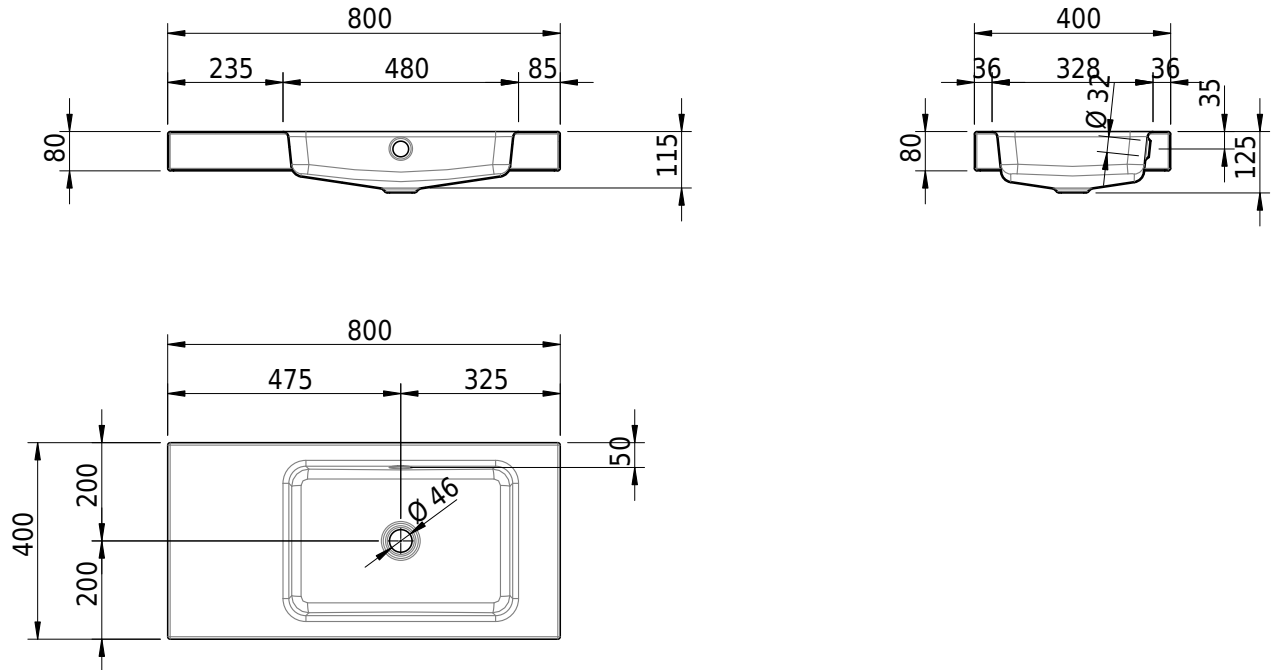

# Schmidlin MERO Aufsatzbecken

80 x 40 x 8 cm

mit Überlauf, inkl. Befestigungszubehör, inkl. Überlaufgarnitur verchromt

Artikel-Nr.: 2057-0001    SGVSB-Nr.: 217479.242