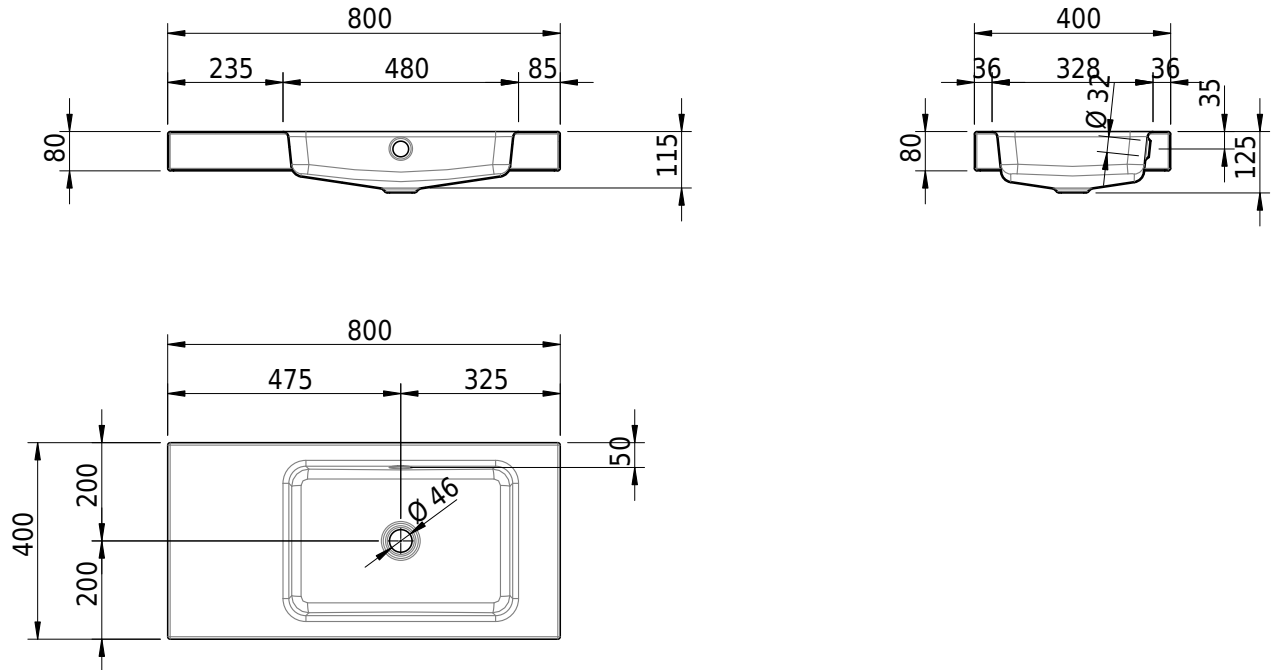

Massskizze

Schmidlin MERO Aufsatzbecken

80 x 40 x 8 cm

mit Überlauf, inkl. Befestigungszubehör, inkl. Überlaufgarnitur verchromt

Artikel-Nr.: 2057-0001   SGVSB-Nr.: 217479.242

Optionen

- Farbklasse IV +: I,III,VI,V [FA0_ _ _]
- Ohne Überlaufloch [UL0]
- GLASUR PLUS [OV01]
- Spezialanfertigung

Zubehör

Ab- und Überlaufgarnituren

- Schmidlin Pushventil, inkl. Deckel, verchromt, verschliessbar