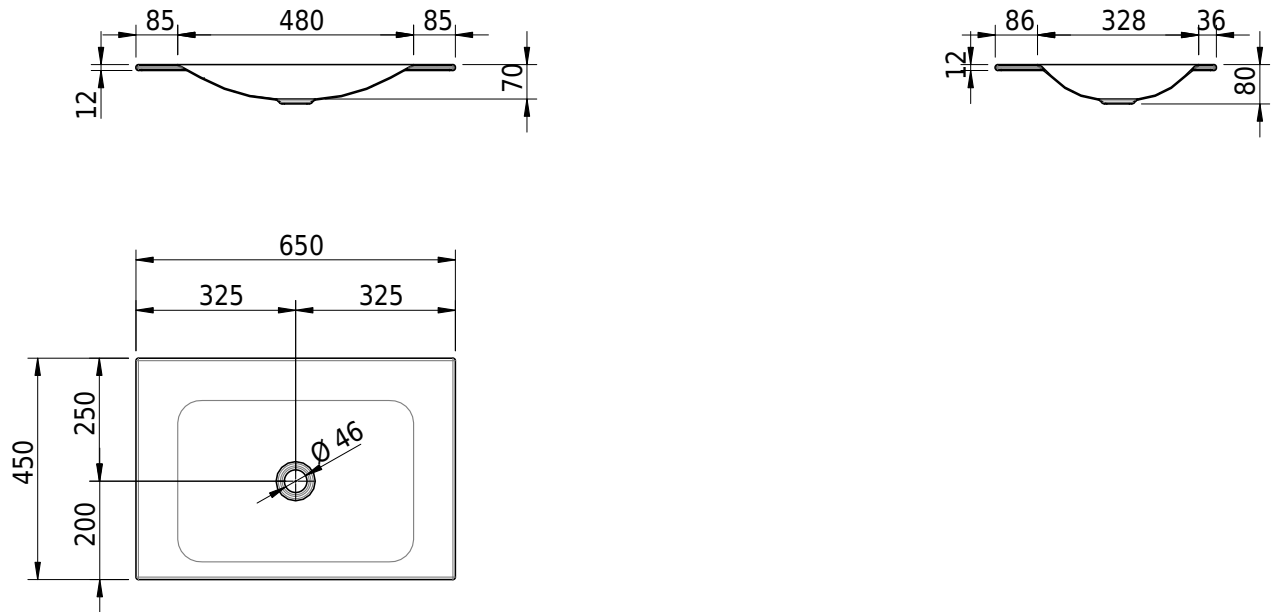

Massskizze

Schmidlin LOTUS Einlegebecken

65 x 45 x 1 cm

ohne Überlauf, inkl. Befestigungzubehör

Artikel-Nr.: 2058-0001 SGVSB-Nr.: 217367.242

Optionen

- Farbklasse IV +: I,III,VI,V [FA0_ _ _]
- GLASUR PLUS [OV01]
- Löcher für 3-Loch Armatur [WT_ALS01]
- Lochbohrung für Schmidlin Seifenspender [SSP02]
- Runde Lochbohrung nach Mass [WT_ALS02]
- Spezialanfertigung