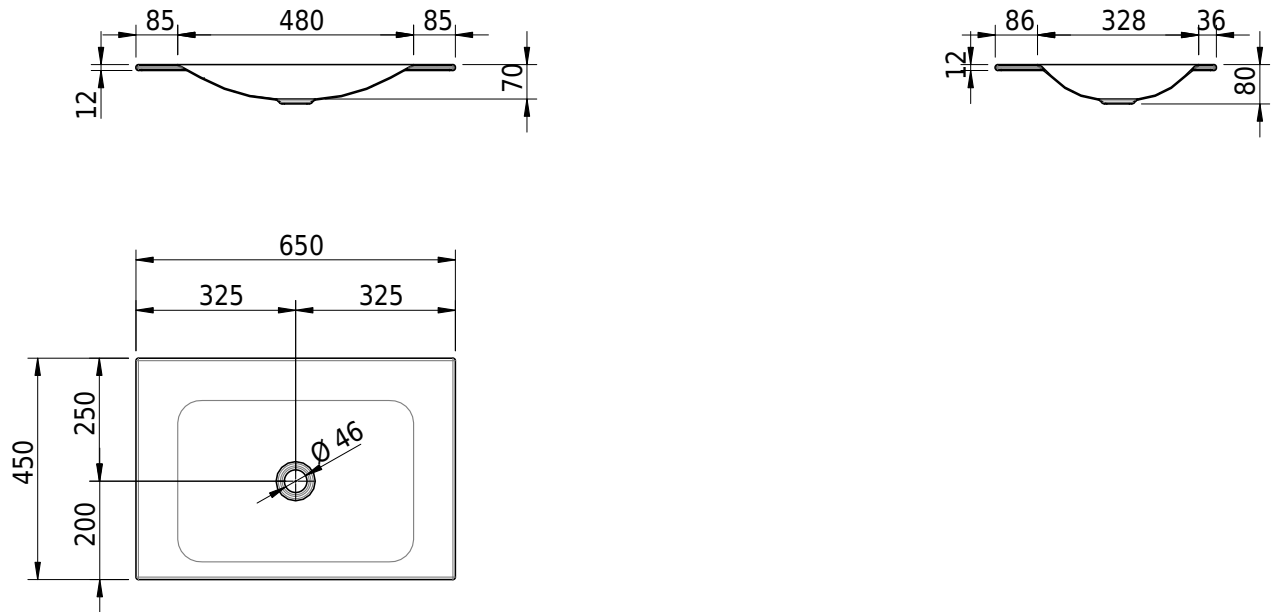

## Massskizze

**Schmidlin LOTUS Einlegebecken**

65 x 45 x 1 cm

ohne Überlauf, inkl. Befestigungzubehör

Artikel-Nr.: 2058-0001    SGVSB-Nr.: 217367.242

**Optionen**

- Farbklasse IV +: I,III,VI,V [FA0\_ \_ \_]
- GLASUR PLUS [OV01]
- Löcher für 3-Loch Armatur [WT\_ALS01]
- Lochbohrung für Schmidlin Seifenspender [SSP02]
- Runde Lochbohrung nach Mass [WT\_ALS02]
- Spezialanfertigung