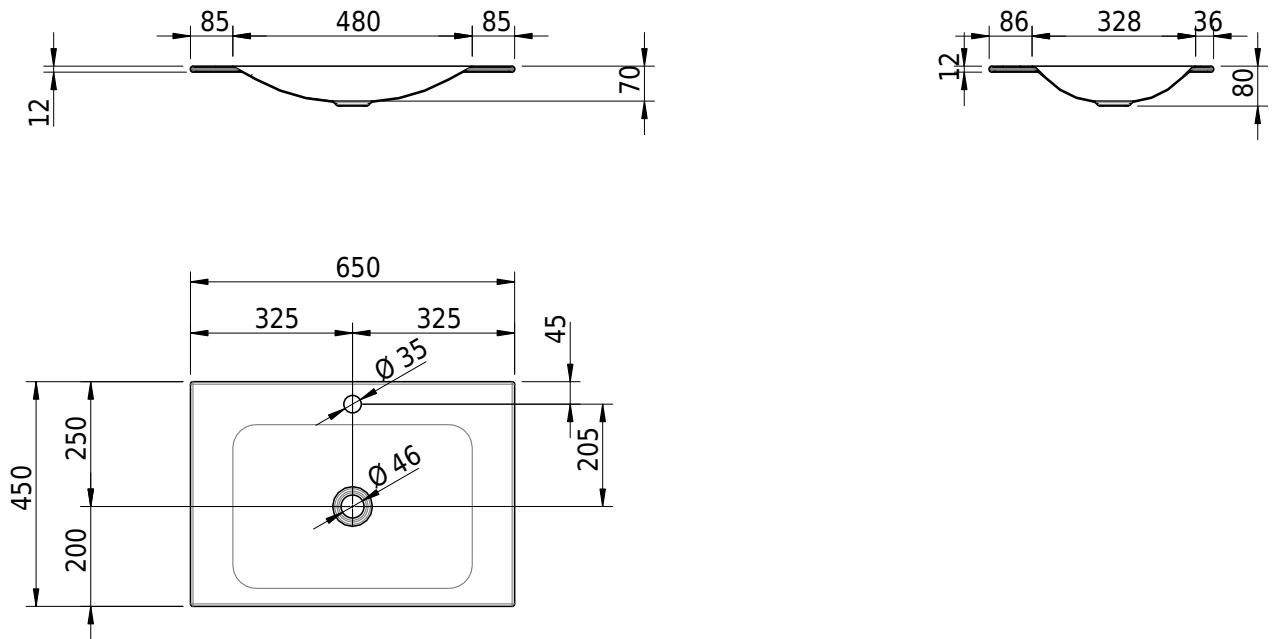

Massskizze

Schmidlin LOTUS Einlegebecken

65 x 45 x 1 cm

ohne Überlauf, inkl. Befestigungzubehör

Artikel-Nr.: 2058-0002 SGVSB-Nr.: 217367.241

Optionen

- Farbklasse IV +: I,III,VI,V [FA0_ _ _]
- GLASUR PLUS [OV01]
- Löcher für 3-Loch Armatur [WT_ALS01]
- Lochbohrung für Schmidlin Seifenspender [SSP02]
- Runde Lochbohrung nach Mass [WT_ALS02]
- Spezialanfertigung