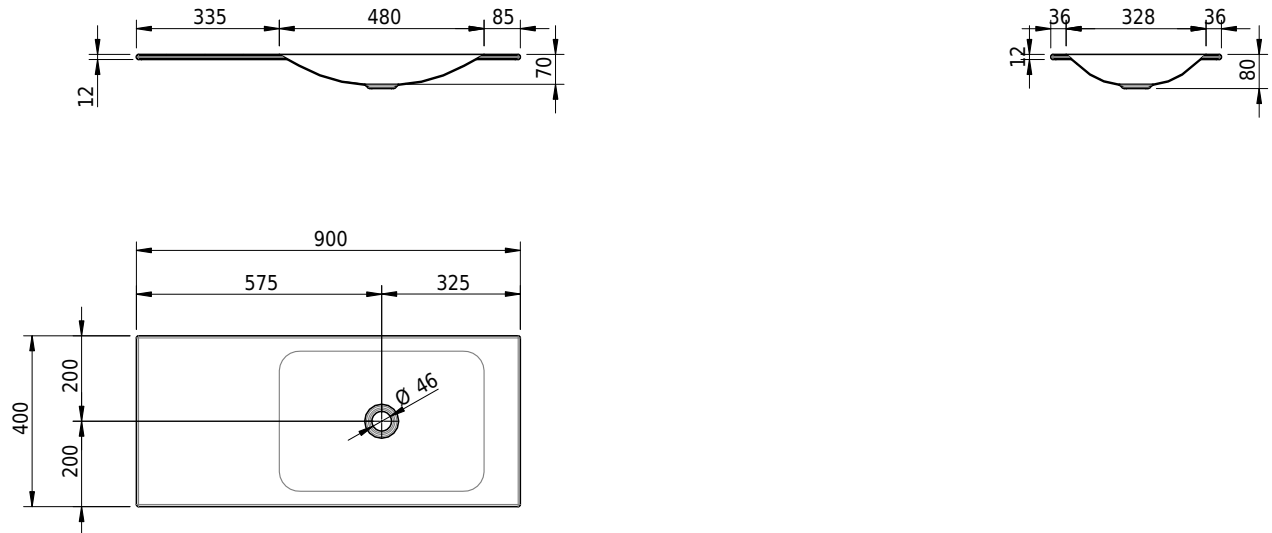

## Massskizze

**Schmidlin LOTUS Einlegebecken**

90 x 40 x 1 cm

ohne Überlauf, inkl. Befestigungzubehör

Artikel-Nr.: 2059-0001    SGVSB-Nr.: 217362.242

**Optionen**

- Farbklasse IV +: I,III,VI,V [FA0\_ \_ \_]
- GLASUR PLUS [OV01]
- Lochbohrung für Schmidlin Seifenspender [SSP02]
- Spezialanfertigung