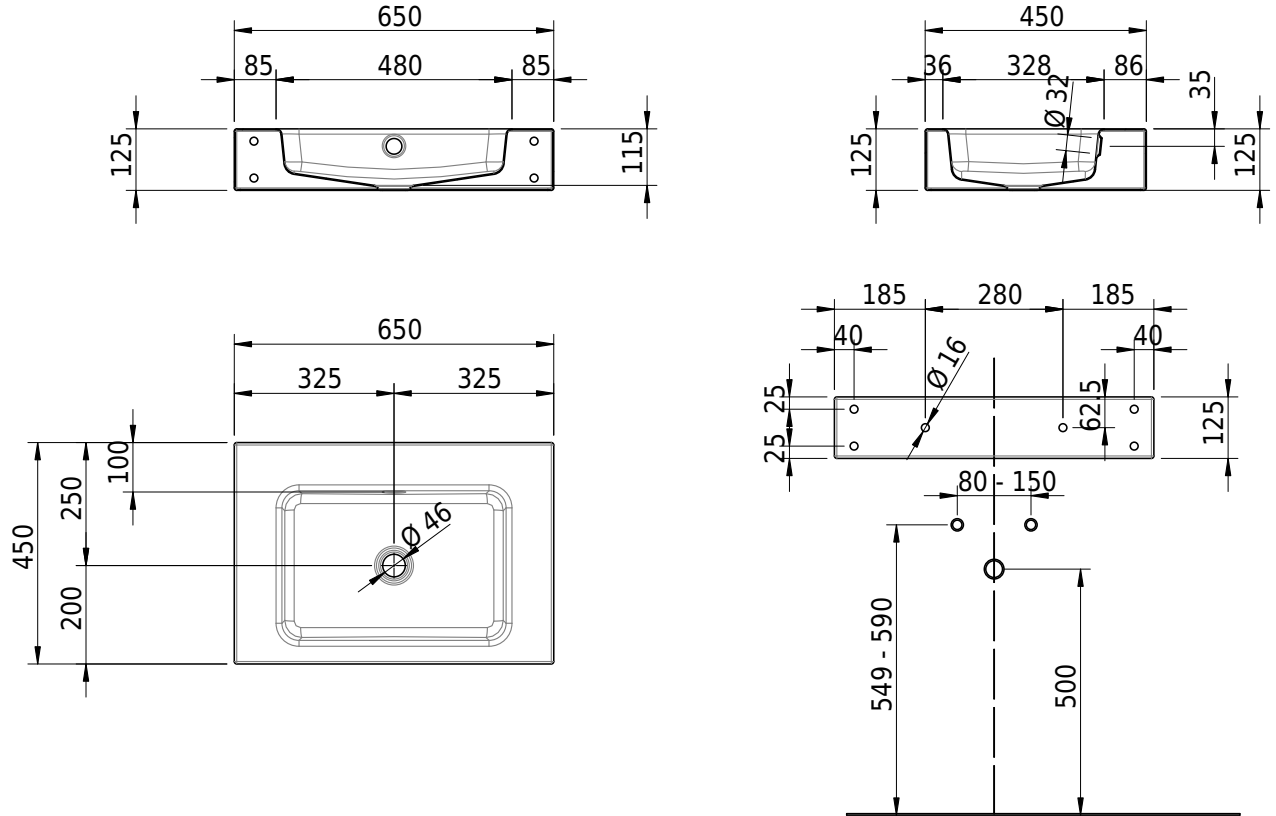

Massskizze

Schmidlin MERO Wandbecken

65 x 45 x 12.5 cm

mit Überlauf, inkl. Befestigungszubehör, inkl. Überlaufgarnitur verchromt

Artikel-Nr.: 2061-0001 SGVSB-Nr.: 217510.242

Optionen

- Farbklasse IV +: I,III,VI,V [FA0_ _ _]
- Ohne Überlaufloch [UL0]
- GLASUR PLUS [OV01]
- Löcher für 3-Loch Armatur [WT_ALS01]
- Lochbohrung für Schmidlin Seifenspende [SSP02]
- Runde Lochbohrung nach Mass [WT_ALS02]
- Spezialanfertigung
- Lochbohrung für Steckdose [STP_ _]