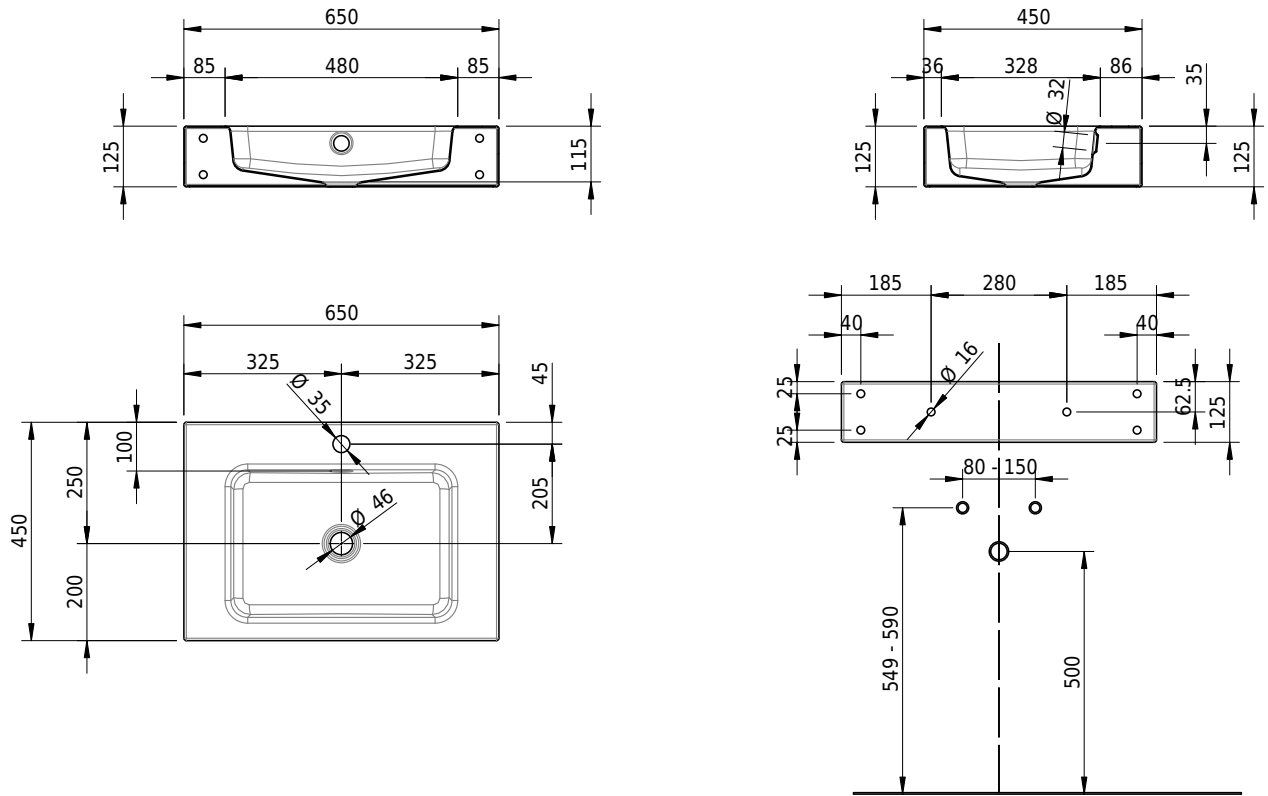

# Schmidlin MERO Wandbecken

65 x 45 x 12.5 cm

mit Überlauf, inkl. Befestigungszubehör, inkl. Überlaufgarnitur verchromt<br/>

Artikel-Nr.: 2061-0002    SGVSB-Nr.: 217510.241