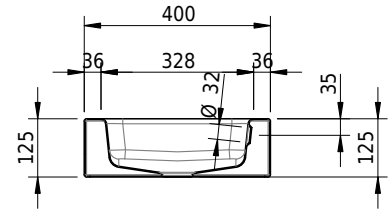

Massskizze

Schmidlin MERO Wandbecken

65 x 40 x 12.5 cm

mit Überlauf, inkl. Befestigungszubehör, inkl. Überlaufgarnitur verchromt

Artikel-Nr.: 2062-0001 SGVSB-Nr.: 217496.242

Optionen

- Farbklasse IV +: I,III,VI,V [FA0_ _ _]
- Ohne Überlaufloch [UL0]
- GLASUR PLUS [OV01]
- Spezialanfertigung
- Lochbohrung für Steckdose [STP_ _]