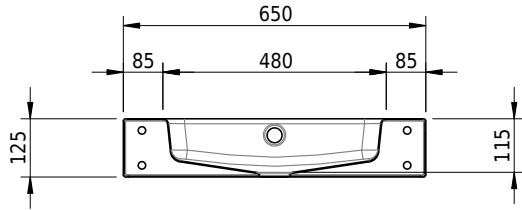

Massskizze

Schmidlin MERO Wandbecken

65 x 40 x 12.5 cm

mit Überlauf, inkl. Befestigungszubehör, inkl. Überlaufgarnitur verchromt

Artikel-Nr.: 2062-0001 SGVSB-Nr.: 217496.242

Optionen

- Farbklasse IV +: I,III,VI,V [FA0_ _ _]
- Ohne Überlaufloch [UL0]
- GLASUR PLUS [OV01]
- Spezialanfertigung
- Lochbohrung für Steckdose [STP_ _]