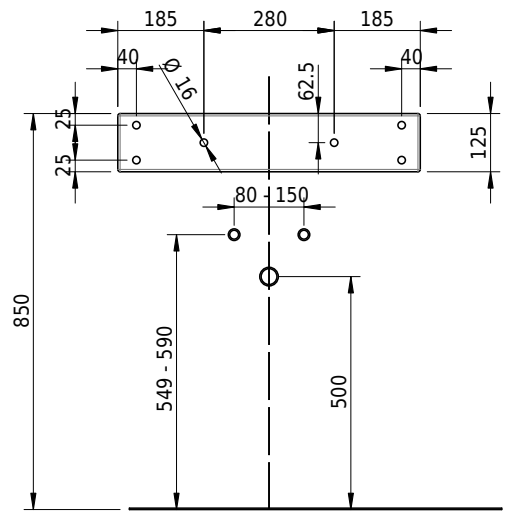

Massskizze

Schmidlin MERO Wandbecken

65 x 40 x 12.5 cm

mit Überlauf, inkl. Befestigungszubehör, inkl. Überlaufgarnitur verchromt

Artikel-Nr.: 2062-0001 SGVSB-Nr.: 217496.242

Optionen

- Farbklasse IV +: I,III,VI,V [FA0_ _ _]
- Ohne Überlaufloch [UL0]
- GLASUR PLUS [OV01]
- Spezialanfertigung
- Lochbohrung für Steckdose [STP_ _]

Zubehör

Ab- und Überlaufgarnituren

- Schmidlin Pushventil, inkl. Deckel, verchromt, verschliessbar