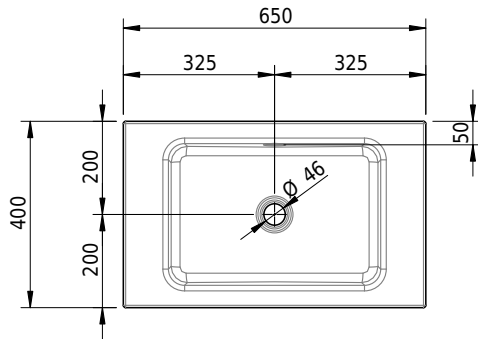

Massskizze

Schmidlin MERO Wandbecken

65 x 40 x 12.5 cm

mit Überlauf, inkl. Befestigungszubehör, inkl. Überlaufgarnitur verchromt

Artikel-Nr.: 2062-0001 SGVSB-Nr.: 217496.242

Optionen

- Farbklasse IV +: I,III,VI,V [FA0_ _ _]
- Ohne Überlaufloch [UL0]
- GLASUR PLUS [OV01]
- Spezialanfertigung
- Lochbohrung für Steckdose [STP_ _]