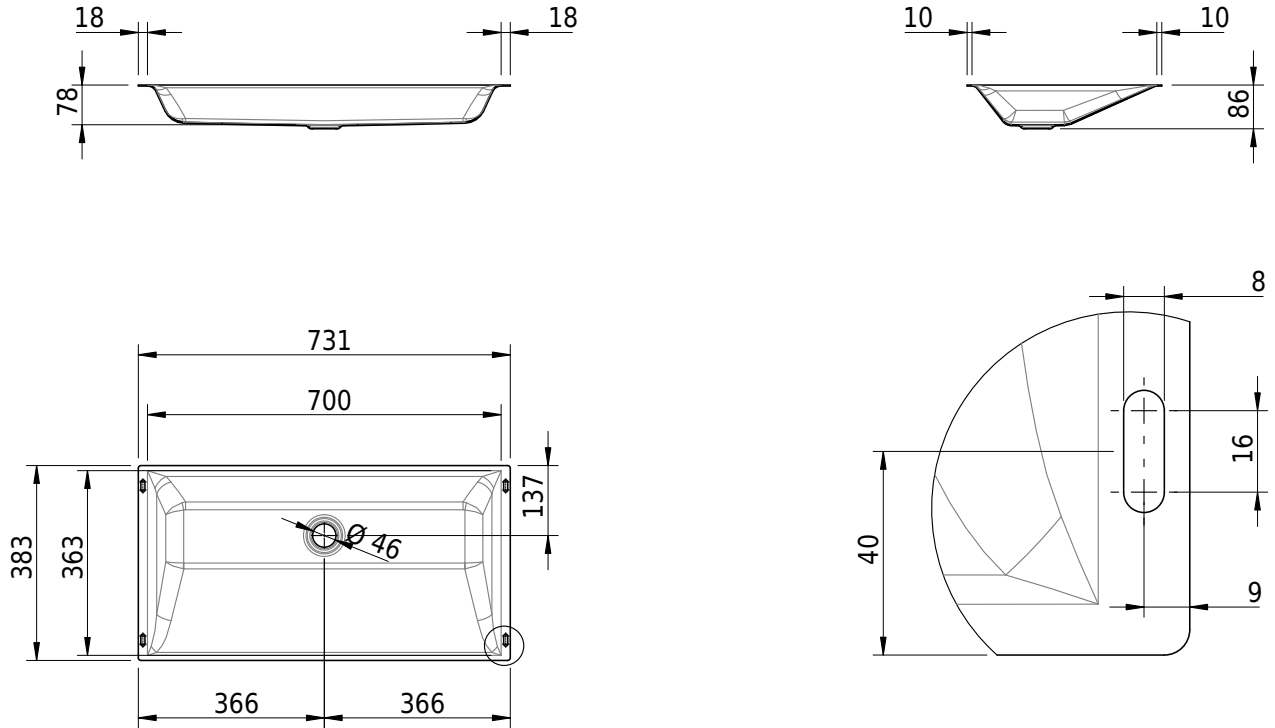

Massskizze

Schmidlin STUDIO Unterbaubecken

70 x 36.3 x 0 cm

ohne Überlauf

Artikel-Nr.: 2063-0001 SGVSB-Nr.: 233338.242

Optionen

- Farbklasse IV +: I,III,VI,V [FA0_ _ _]
- GLASUR PLUS [OV01]

Zubehör

Ab- und Überlaufgarnituren

- Schaftventil 1¼, inkl. Deckel verchromt, nicht verschliessbar
- Schmidlin Schaftventil 1 1/4", inkl. Deckel alpinweiss matt, emailliert, nicht verschliessbar
- Schmidlin Schaftventil 1 1/4", inkl. Deckel emailliert, nicht verschliessbar
- Schmidlin Schaftventil 1 1/4", inkl. Deckel emailliert, übrige Farben, nicht verschliessbar