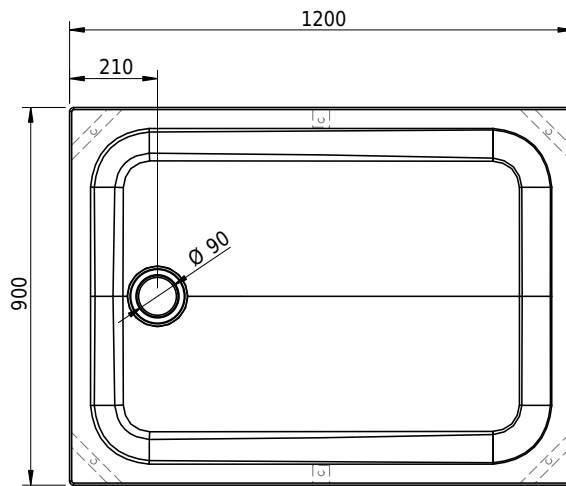

Massskizze

Schmidlin Duschwannen SWISS LINE

120 x 90 x 3.5 cm

Artikel-Nr.: 2066-0001 SGVSB-Nr.: 141700 ST-Nr.: 1311040.100

Optionen

- ANTIGLISS PRO
- GLASUR PLUS [OV01]

Zubehör

Ab- und Überlaufgarnituren