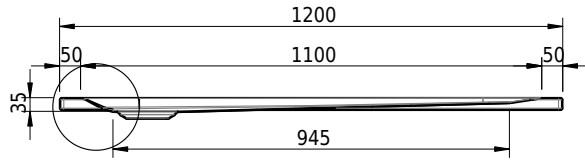

Massskizze

Schmidlin Duschwannen SWISS LINE

120 x 90 x 3.5 cm

Artikel-Nr.: 2066-0001 SGVSB-Nr.: 141700 ST-Nr.: 1311040.100

Optionen

- ANTIGLISS PRO
- GLASUR PLUS [OV01]

Zubehör

Ab- und Überlaufgarnituren