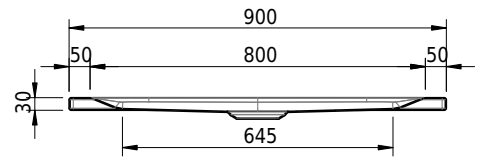

Massskizze

Schmidlin Duschwannen SWISS LINE

120 x 90 x 3.5 cm

Artikel-Nr.: 2066-0001 SGVSB-Nr.: 141700 ST-Nr.: 1311040.100

Optionen

- ANTIGLISS PRO
- GLASUR PLUS [OV01]

Zubehör

Ab- und Überlaufgarnituren