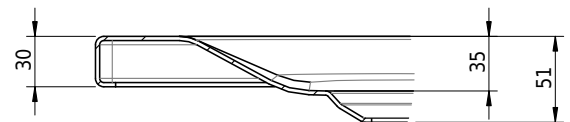

Massskizze

Schmidlin Duschwannen SWISS LINE

120 x 90 x 3.5 cm

Artikel-Nr.: 2066-0001 SGVSB-Nr.: 141700 ST-Nr.: 1311040.100

Optionen

- ANTIGLISS PRO
- GLASUR PLUS [OV01]

Zubehör

Ab- und Überlaufgarnituren