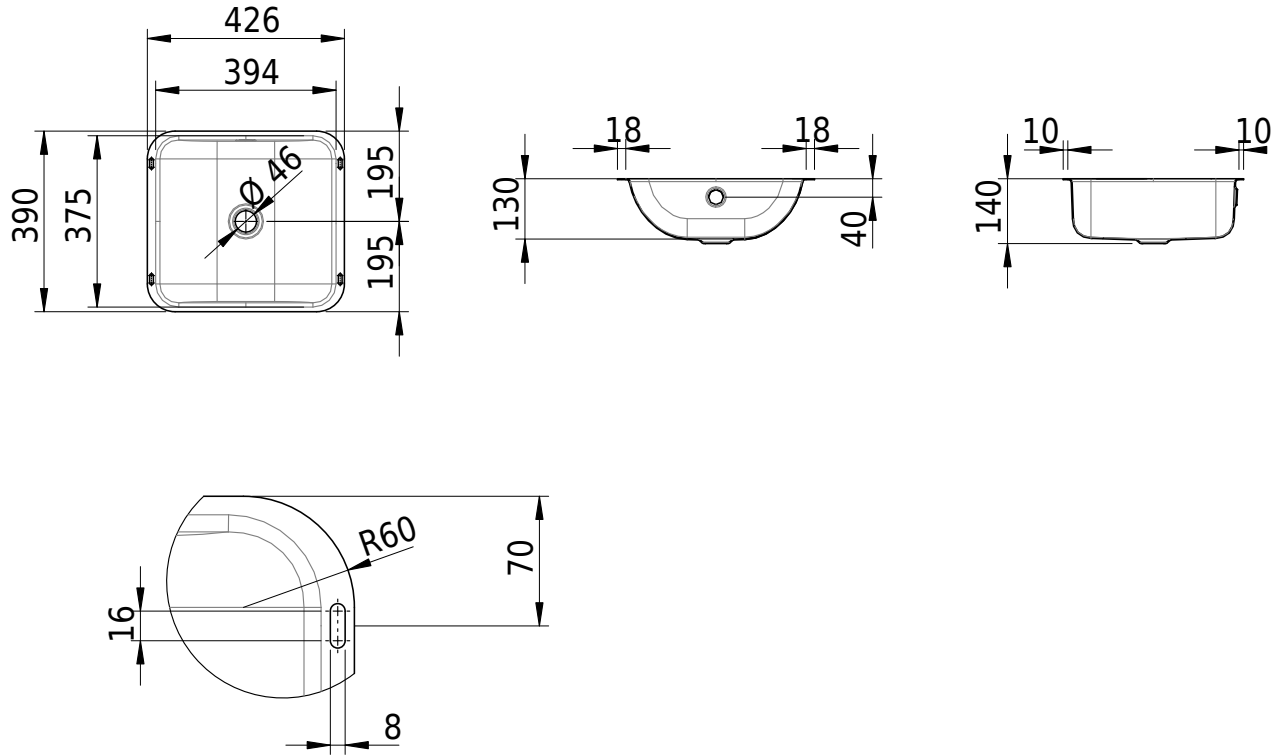

# Schmidlin CONTURA Unterbaubecken

39.4 x 37.5 x 0 cm

mit Überlauf, inkl. Überlaufgarnitur verchromt

Artikel-Nr.: 2069-0001    SGVSB-Nr.: 233368.242