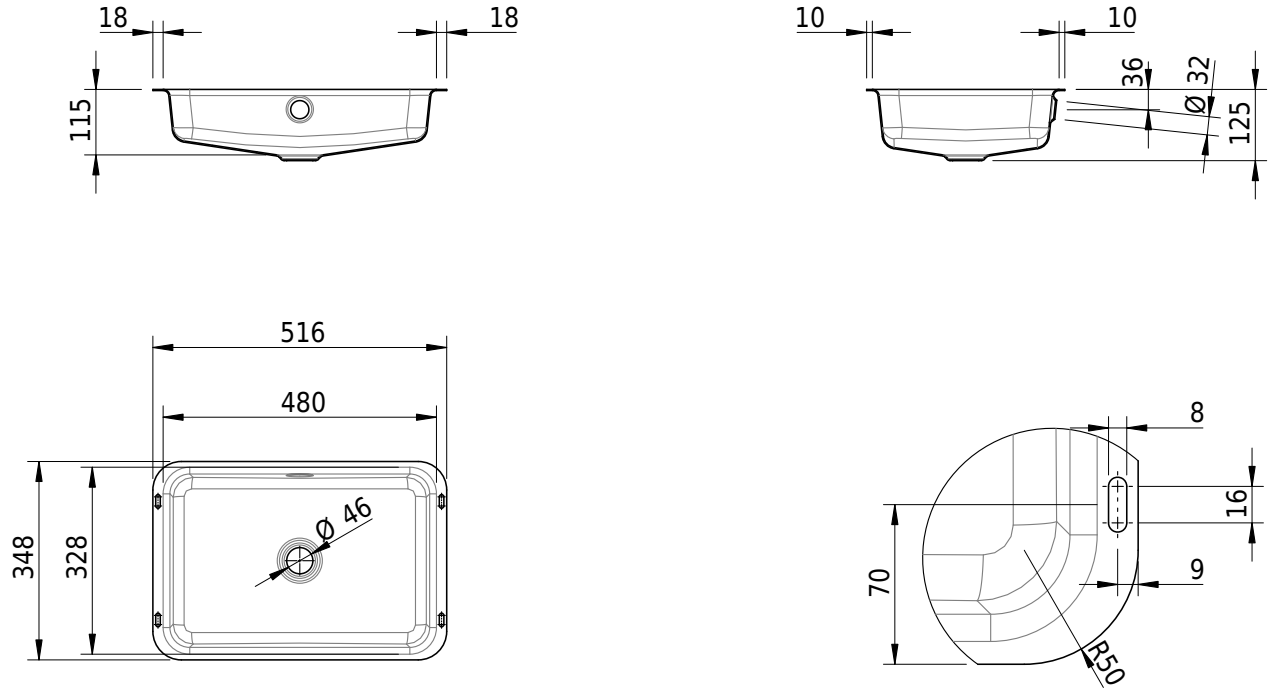

Massskizze

Schmidlin MERO Unterbaubecken

48 x 32.8 x 0 cm

mit Überlauf, inkl. Überlaufgarnitur verchromt

Artikel-Nr.: 2071-0001

SGVSB-Nr.: 233504.242

Gewicht: 5 kg

Optionen

- Farbklasse IV +: I,III,VI,V [FA0_ _ _]
- Ohne Überlaufloch [UL0]
- GLASUR PLUS [OV01]
- Schmidlin GreenSteel

Zubehör

Ab- und Überlaufgarnituren

- Schmidlin Pushventil, inkl. Deckel, verchromt, verschliessbar