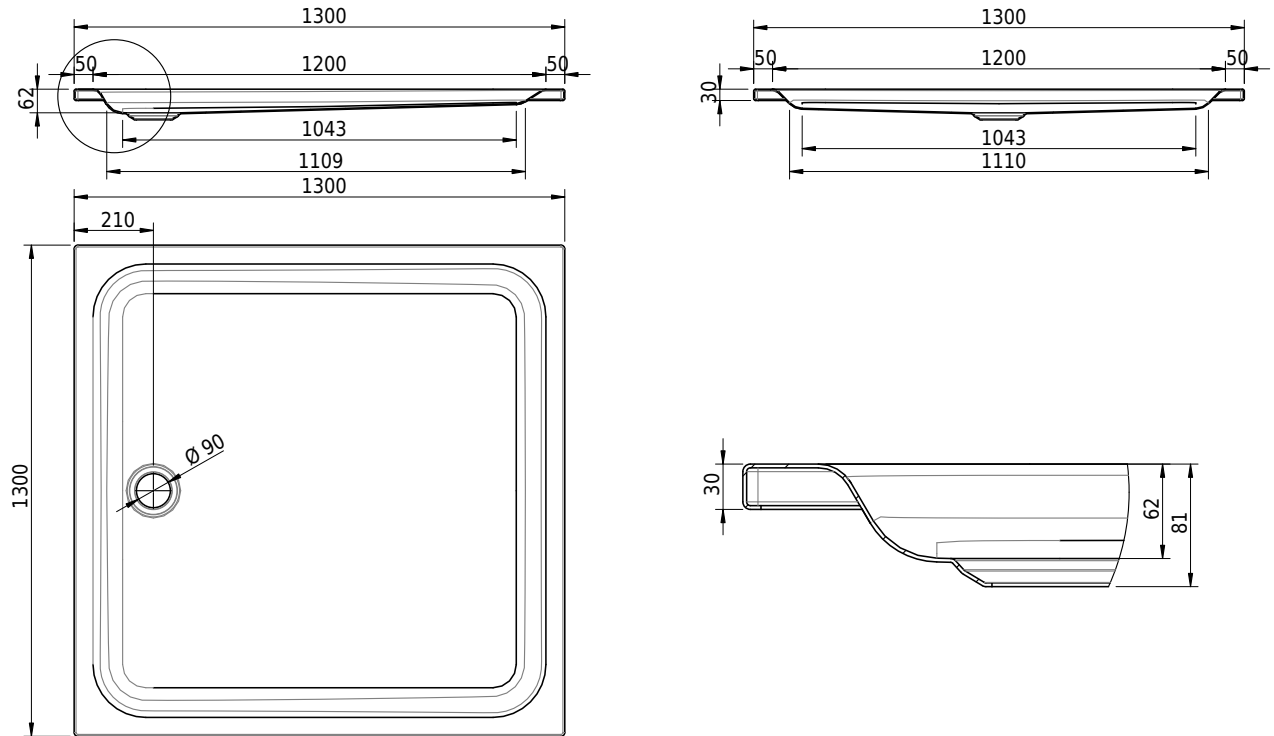

Massskizze

Schmidlin Duschwanne flach (6,5 cm)

130 x 130 x 6.5 cm

Ablaufloch ø 90 mm

Artikel-Nr.: 2072-0001 SGVSB-Nr.: 141617 ST-Nr.: 1311274.100

Optionen

- Farbklasse IV +/- I,III,VI,V [FA0_ _ _]
- Mit Zargen [Z_ _ _ _]
- ANTIGLISS PRO
- GLASUR PLUS [OV01]
- Scharfkantige Ecke (Radius 5 mm) [EA_ _ 04]
- Geschnittene Ecke [EA_ _ 03]
- Abgerundete Ecke [EA_ _ 02]
-

Zubehör

- Duschwannen-Fusset 4/6/8 (SIA 181), mit/ohne Dichtband
- Duschwannen-Montagerahmen BASIC (SIA 181)
- Montagesystem Schmidlin OMNIA (SIA 181)
- Schmidlin Zargen-Montagewinkel (SIA 181), Satz (4 Stück)
- Zargengummiprofil