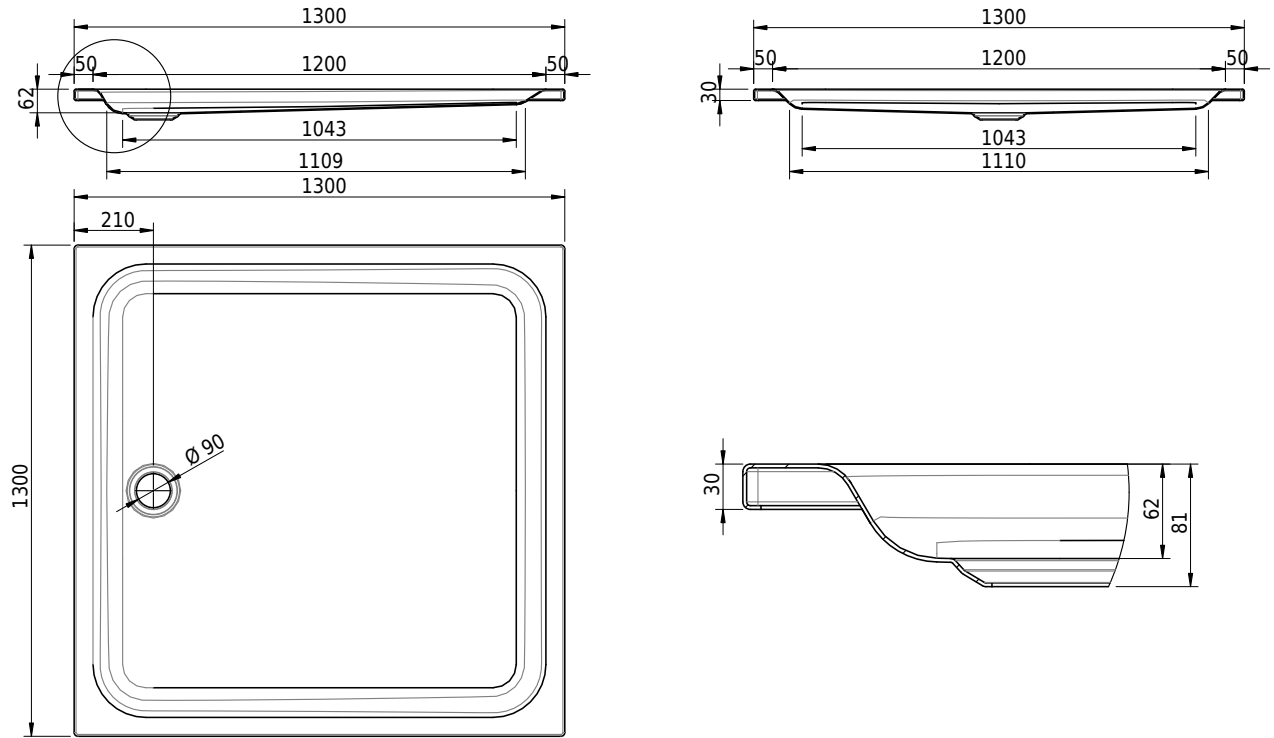

Massskizze

Schmidlin Duschwanne flach (6,5 cm)

130 x 130 x 6.5 cm

Ablaufloch \varnothing 90 mm

Artikel-Nr.: 2072-0001 SGVSB-Nr.: 141617 ST-Nr.: 1311274.100

Optionen

- Farbklasse IV +: I,III,VI,V [FA0_ _ _]
- Mit Zargen [Z_ _ _ _]
- ANTIGLISS PRO
- GLASUR PLUS [OV01]
- Scharfkantige Ecke (Radius 5 mm) [EA_ _ 04]
- Geschnittene Ecke [EA_ _ 03]
- Abgerundete Ecke [EA_ _ 02]
-

Zubehör

- Duschwannen-Fusset 4/6/8 (SIA 181), mit/ohne Dichtband
- Duschwannen-Montagerahmen BASIC (SIA 181)
- Montagesystem Schmidlin OMNIA (SIA 181)
- Schmidlin Zargen-Montagewinkel (SIA 181), Satz (4 Stück)
- Zargengummiprofil