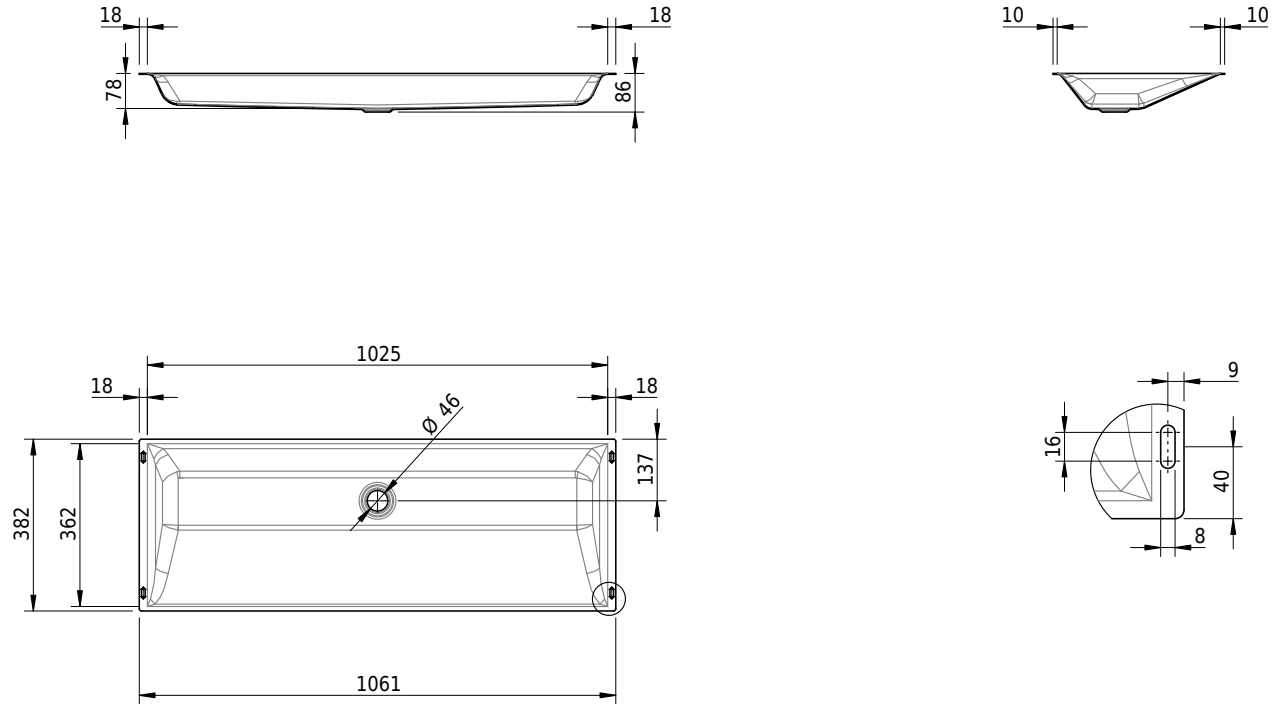

# Schmidlin STUDIO Unterbaubecken

103 x 36.3 x 0 cm

ohne Überlauf

Artikel-Nr.: 2077-0001    SGVSB-Nr.: 233340.242