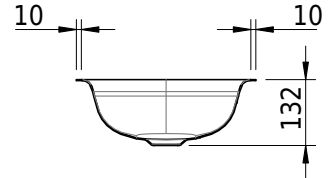

# Schmidlin DUETT Unterbaubecken

72.6 x 33.2 x 0 cm

ohne Überlauf

Artikel-Nr.: 2080-0001    SGVSB-Nr.: 233360.242