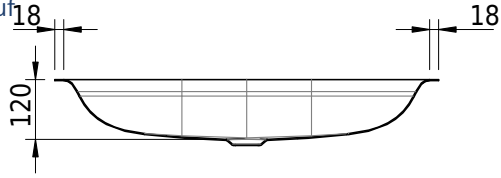

# Schmidlin DUETT Unterbaubecken

72.6 x 33.2 x 0 cm

ohne Überlauf

Artikel-Nr.: 2080-0001    SGVSB-Nr.: 233360.242