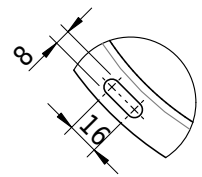

# Schmidlin DUETT Unterbaubecken

72.6 x 33.2 x 0 cm

ohne Überlauf

Artikel-Nr.: 2080-0001    SGVSB-Nr.: 233360.242