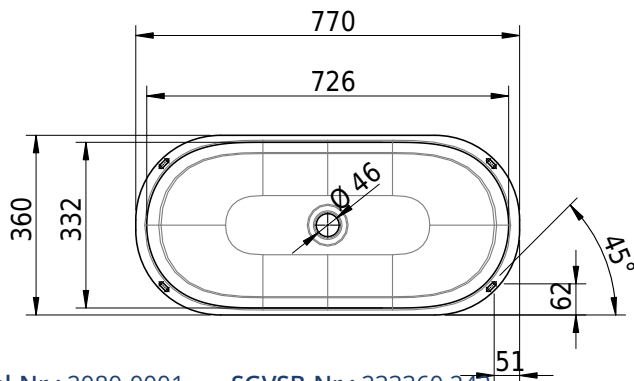

# Schmidlin DUETT Unterbaubecken

72.6 x 33.2 x 0 cm

ohne Überlauf

Artikel-Nr.: 2080-0001    SGVSB-Nr.: 233360.242