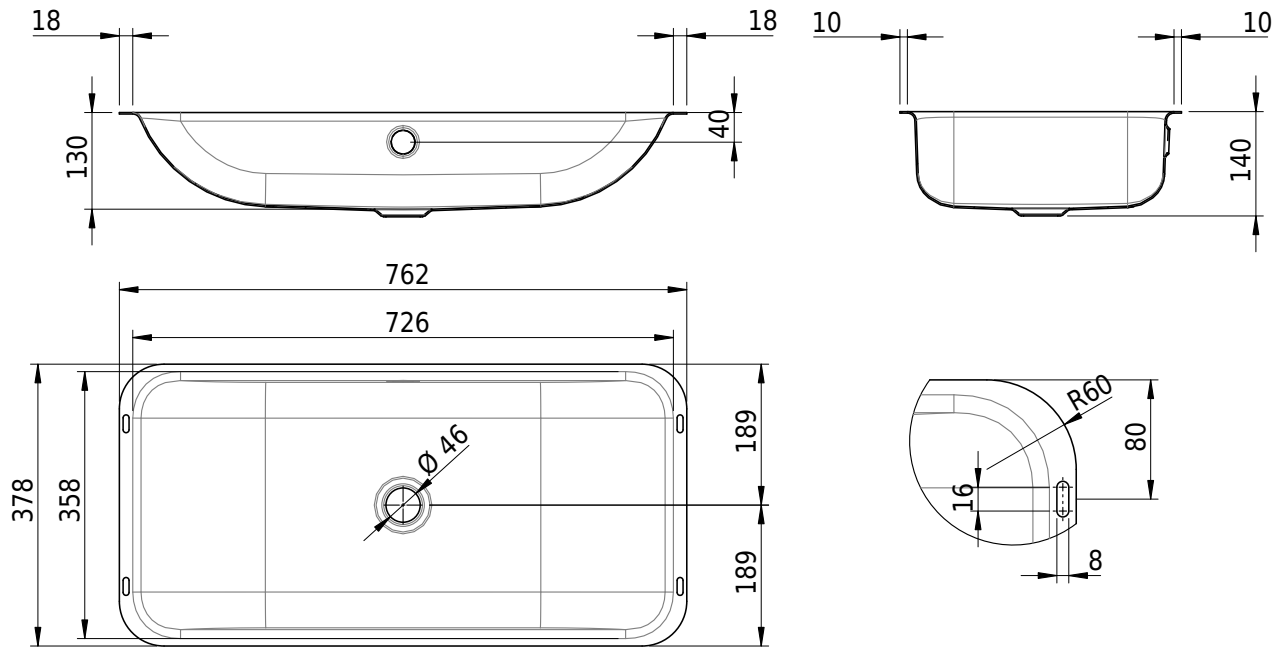

Massskizze

Schmidlin CONTURA Unterbaubecken

72.6 x 35.8 x 0 cm

mit Überlauf, inkl. Überlaufgarnitur verchromt

Artikel-Nr.: 2081-0001 SGVSB-Nr.: 233388.242

Optionen

- Farbklasse IV +: I,III,VI,V [FA0_ _ _]
- Ohne Überlaufloch [UL0]
- GLASUR PLUS [OV01]