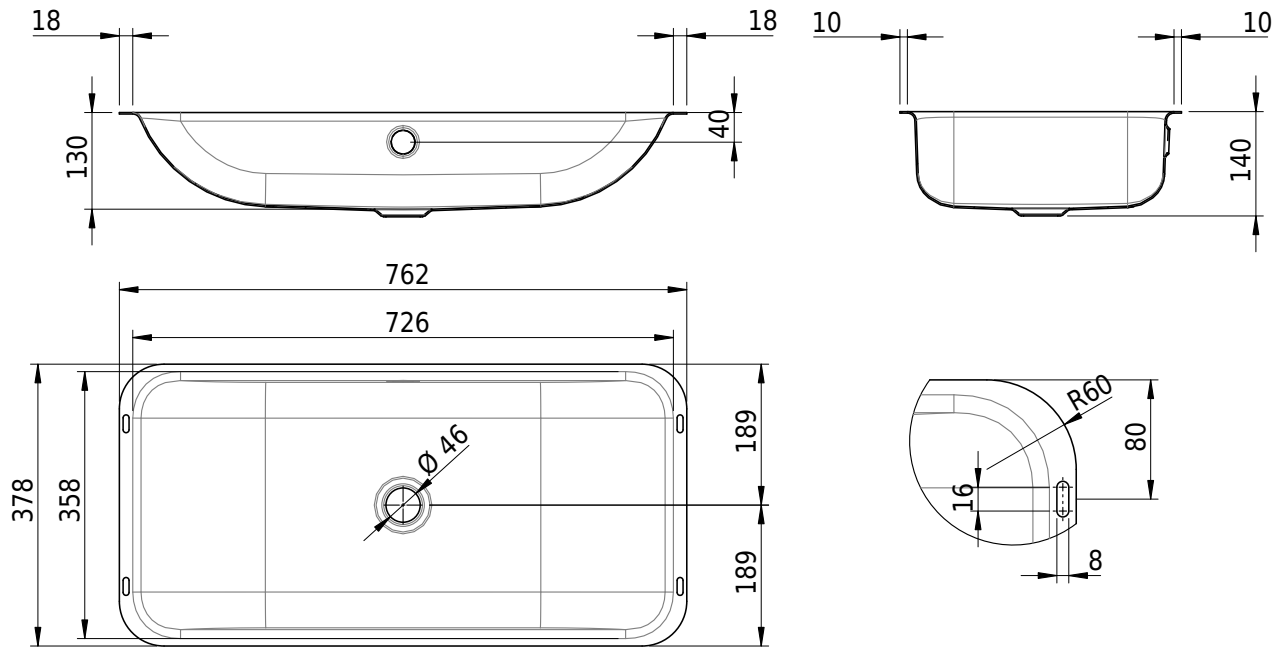

## Massskizze

**Schmidlin CONTURA Unterbaubecken**

72.6 x 35.8 x 0 cm

mit Überlauf, inkl. Überlaufgarnitur verchromt

Artikel-Nr.: 2081-0001    SGVSB-Nr.: 233388.242

**Optionen**

- Farbklasse IV +: I,III,VI,V [FA0\_ \_ \_]
- Ohne Überlaufloch [UL0]
- GLASUR PLUS [OV01]