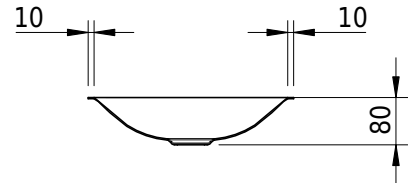

Massskizze

Schmidlin LOTUS Unterbaubecken

48 x 32.8 x 0 cm

ohne Überlauf

Artikel-Nr.: 2087-0001

SGVSB-Nr.: 233498.242

Gewicht: 6 kg

Optionen

- Farbklasse IV +: I,III,VI,V [FA0_ _ _]
- GLASUR PLUS [OV01]
- Spezialanfertigung
- Schmidlin GreenSteel

Zubehör

Ab- und Überlaufgarnituren

- Schaftventil 1¼, inkl. Deckel verchromt, nicht verschliessbar
- Schmidlin Schaftventil 1 1/4", inkl. Deckel alpinweiss matt, emailliert, nicht verschliessbar
- Schmidlin Schaftventil 1 1/4", inkl. Deckel emailliert, nicht verschliessbar
- Schmidlin Schaftventil 1 1/4", inkl. Deckel emailliert, übrige Farben, nicht verschliessbar