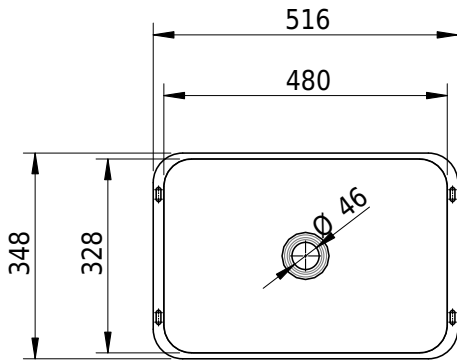

Massskizze

Schmidlin LOTUS Unterbaubecken

48 x 32.8 x 0 cm

ohne Überlauf

Artikel-Nr.: 2087-0001

SGVSB-Nr.: 233498.242

Gewicht: 6 kg

Optionen

- Farbklasse IV +: I,III,VI,V [FA0_ _ _]
- GLASUR PLUS [OV01]
- Spezialanfertigung
- Schmidlin GreenSteel

Zubehör

Ab- und Überlaufgarnituren

- Schaftventil 1¼, inkl. Deckel verchromt, nicht verschliessbar
- Schmidlin Schaftventil 1 1/4", inkl. Deckel alpinweiss matt, emailliert, nicht verschliessbar
- Schmidlin Schaftventil 1 1/4", inkl. Deckel emailliert, nicht verschliessbar
- Schmidlin Schaftventil 1 1/4", inkl. Deckel emailliert, übrige Farben, nicht verschliessbar