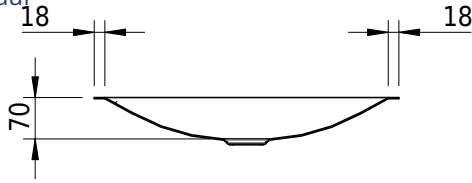

Massskizze

Schmidlin LOTUS Unterbaubecken

48 x 32.8 x 0 cm

ohne Überlauf

Artikel-Nr.: 2087-0001

SGVSB-Nr.: 233498.242

Gewicht: 6 kg

Optionen

- Farbklasse IV +: I,III,VI,V [FA0_ _ _]
- GLASUR PLUS [OV01]
- Spezialanfertigung
- Schmidlin GreenSteel

Zubehör

Ab- und Überlaufgarnituren

- Schaftventil 1¼, inkl. Deckel verchromt, nicht verschliessbar
- Schmidlin Schaftventil 1 1/4", inkl. Deckel alpinweiss matt, emailliert, nicht verschliessbar
- Schmidlin Schaftventil 1 1/4", inkl. Deckel emailliert, nicht verschliessbar
- Schmidlin Schaftventil 1 1/4", inkl. Deckel emailliert, übrige Farben, nicht verschliessbar