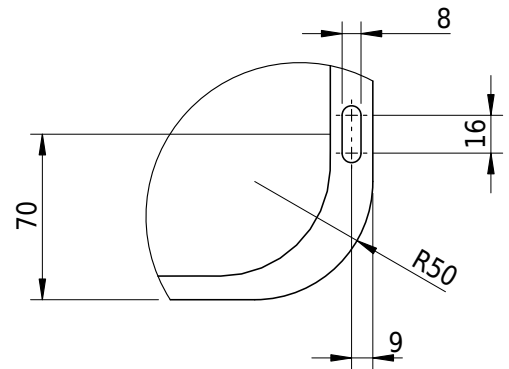

Massskizze

Schmidlin LOTUS Unterbaubecken

48 x 32.8 x 0 cm

ohne Überlauf

Artikel-Nr.: 2087-0001

SGVSB-Nr.: 233498.242

Gewicht: 6 kg

Optionen

- Farbklasse IV +: I,III,VI,V [FA0_ _ _]
- GLASUR PLUS [OV01]
- Spezialanfertigung
- Schmidlin GreenSteel

Zubehör

Ab- und Überlaufgarnituren

- Schaftventil 1¼, inkl. Deckel verchromt, nicht verschliessbar
- Schmidlin Schaftventil 1 1/4", inkl. Deckel alpinweiss matt, emailliert, nicht verschliessbar
- Schmidlin Schaftventil 1 1/4", inkl. Deckel emailliert, nicht verschliessbar
- Schmidlin Schaftventil 1 1/4", inkl. Deckel emailliert, übrige Farben, nicht verschliessbar