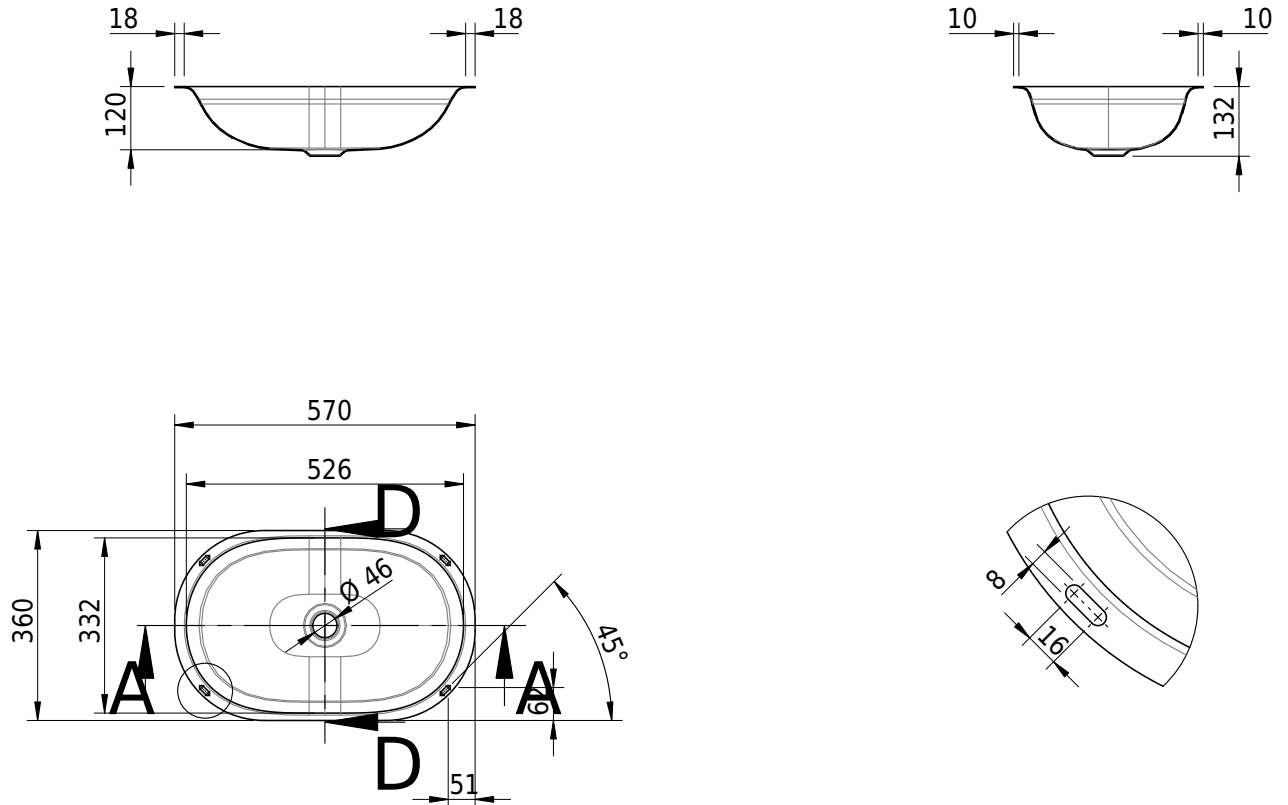

Massskizze

Schmidlin DUETT Unterbaubecken

52.6 x 33.2 x 0 cm

ohne Überlauf

Artikel-Nr.: 2088-0001 SGVSB-Nr.: 233359.242

Optionen

- Farbklasse IV +: I,III,VI,V [FA0_ _ _]
- GLASUR PLUS [OV01]
- Schmidlin GreenSteel