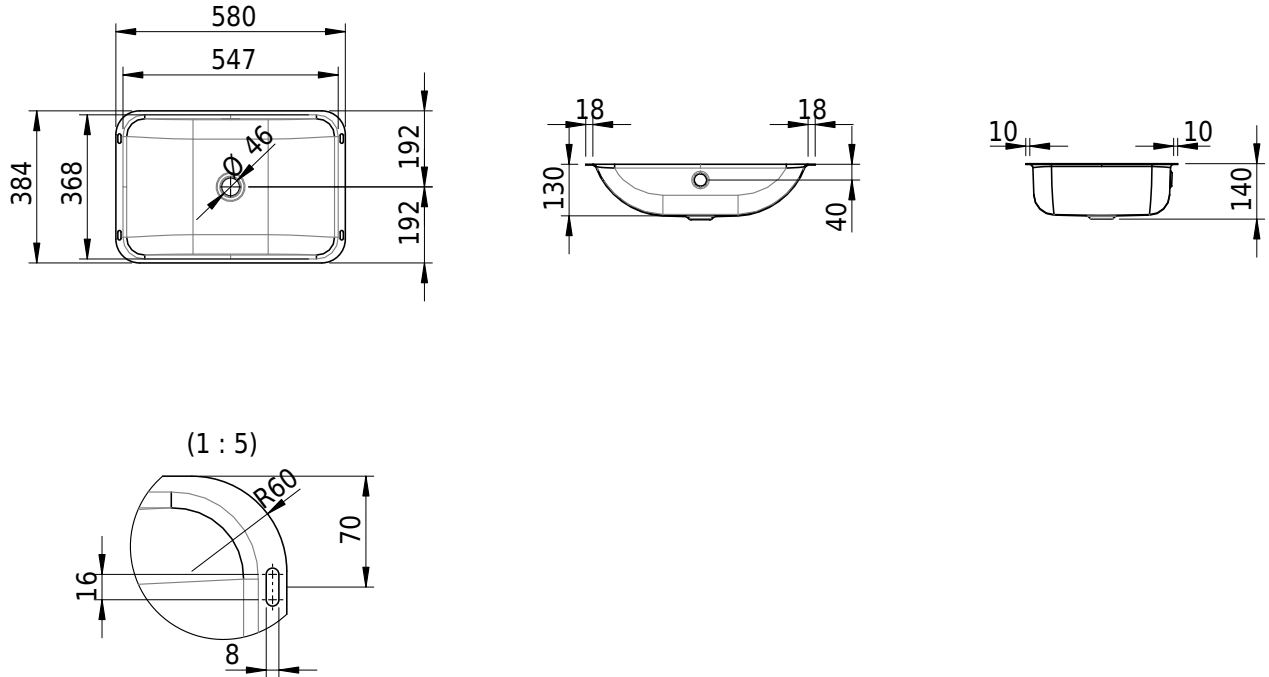

Massskizze

Schmidlin CONTURA Unterbaubecken

54.7 x 36.8 x 0 cm

mit Überlauf, inkl. Überlaufgarnitur verchromt

Artikel-Nr.: 2089-0001 SGVSB-Nr.: 233369.242

Optionen

- Farbklasse IV +: I,III,VI,V [FA0_ _ _]
- Ohne Überlaufloch [UL0]
- GLASUR PLUS [OV01]