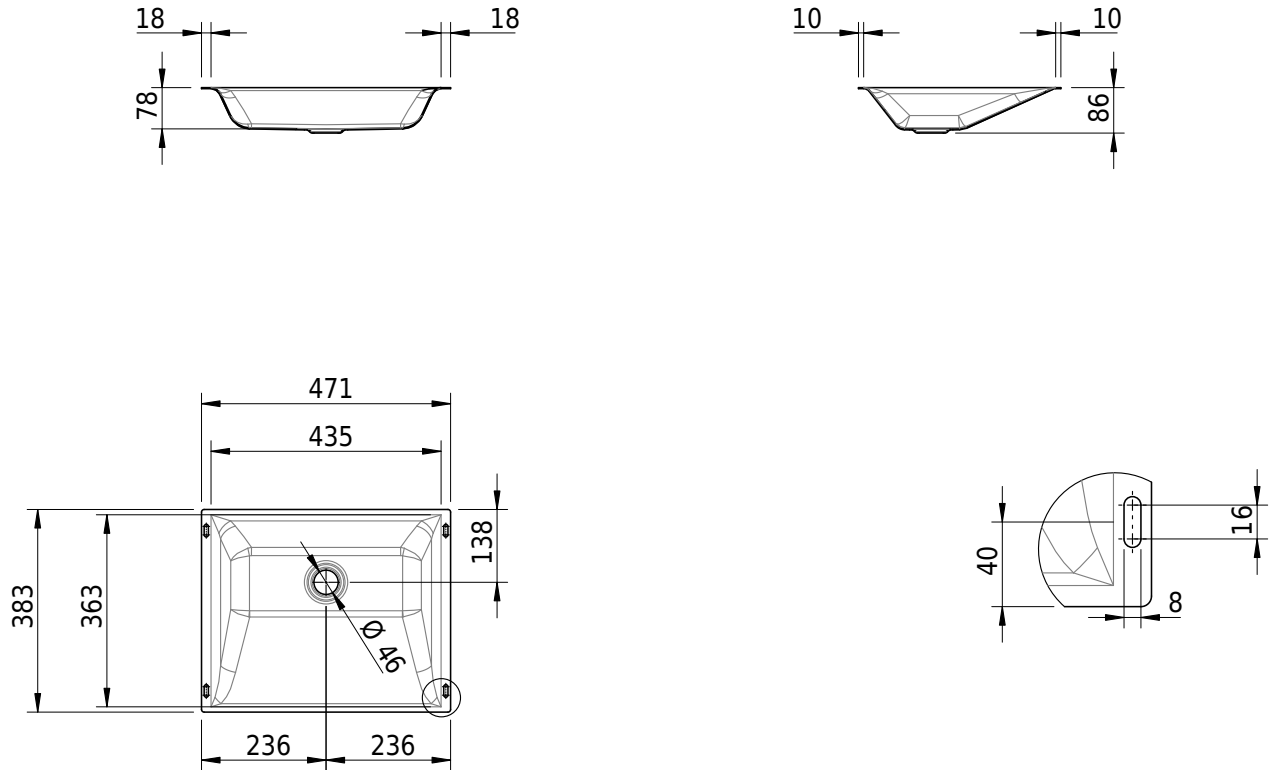

Massskizze

Schmidlin STUDIO Unterbaubecken

44 x 36.3 x 0 cm

ohne Überlauf

Artikel-Nr.: 2090-0001 SGVSB-Nr.: 233320.242

Optionen

- Farbklasse IV +: I,III,VI,V [FA0_ _ _]
- GLASUR PLUS [OV01]
- Schmidlin GreenSteel